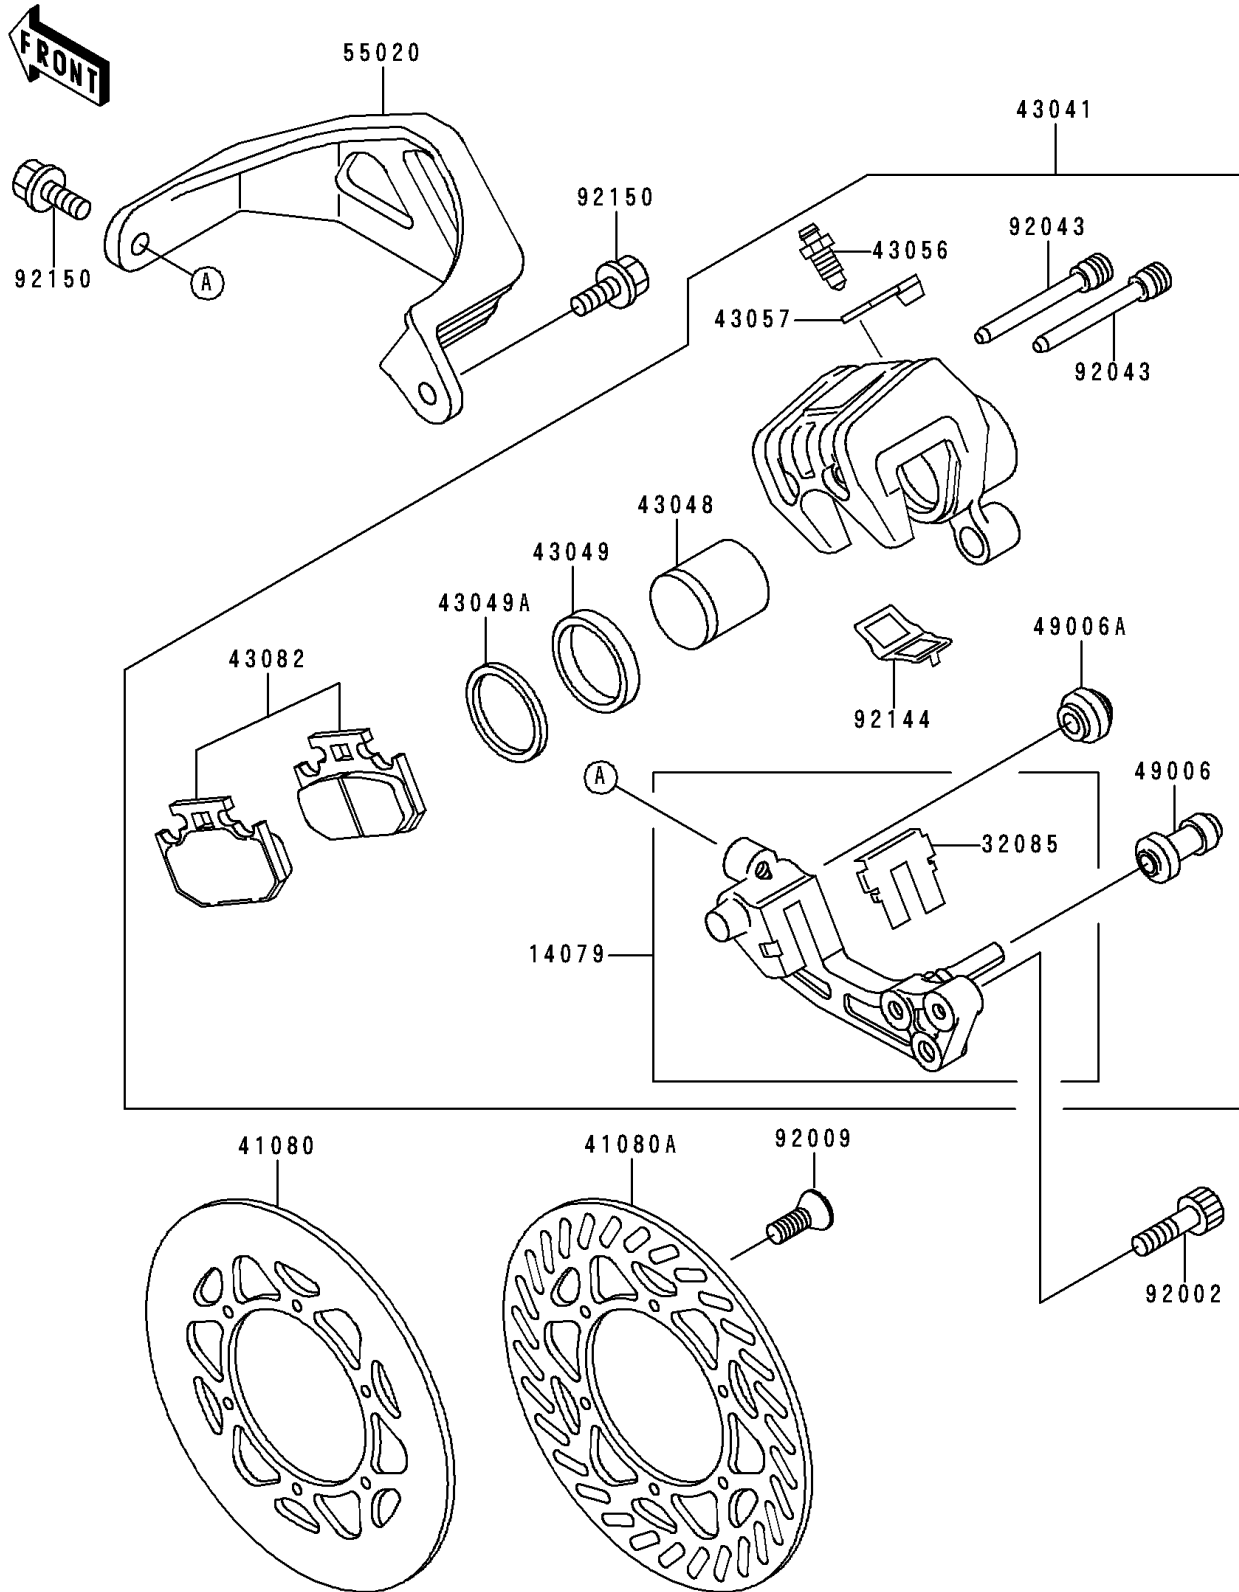

1994 KX™125 PARTS DIAGRAM

Rear Brake

F 2294

1994 KX™125 PARTS LIST

Rear Brake

ITEM NAME	PART NUMBER	QUANTITY
HOLDER-ASSY,REAR CALIPER (Ref # 14079)	14079-1070	1
STOPPER,PAD (Ref # 32085)	32085-1315	1
DISC,RR (Ref # 41080)	41080-1245	1
DISC,RR (Ref # 41080A)	41080-1294	1
CALIPER-ASSY,RR (Ref # 43041)	43041-1532	1
PISTON-CALIPER (Ref # 43048)	43048-1068	1
PACKING,PISTON SEAL (Ref # 43049)	43049-1060	1
PACKING,PISTON SEAL (Ref # 43049A)	43049-1061	1
BREATHER-BRAKE (Ref # 43056)	43056-1055	1
CAP-BREATHER (Ref # 43057)	43057-1001	1
PAD-ASSY-BRAKE (Ref # 43082)	43082-1137	1
BOOT,CALIPER (Ref # 49006)	49006-1088	1
BOOT,CALIPER (Ref # 49006A)	49006-1242	1
GUARD,RR CALIPER,P.WHITE (Ref # 55020)	55020-1488-6F	1
BOLT,SOCKET,8X25 (Ref # 92002)	92002-1442	1
SCREW,6X14 (Ref # 92009)	92009-1546	1
PIN,HUNGER (Ref # 92043)	92043-1416	1
SPRING,PAD (Ref # 92144)	92144-1364	1
BOLT,FLANGED,6X16 (Ref # 92150)	92150-1506	1