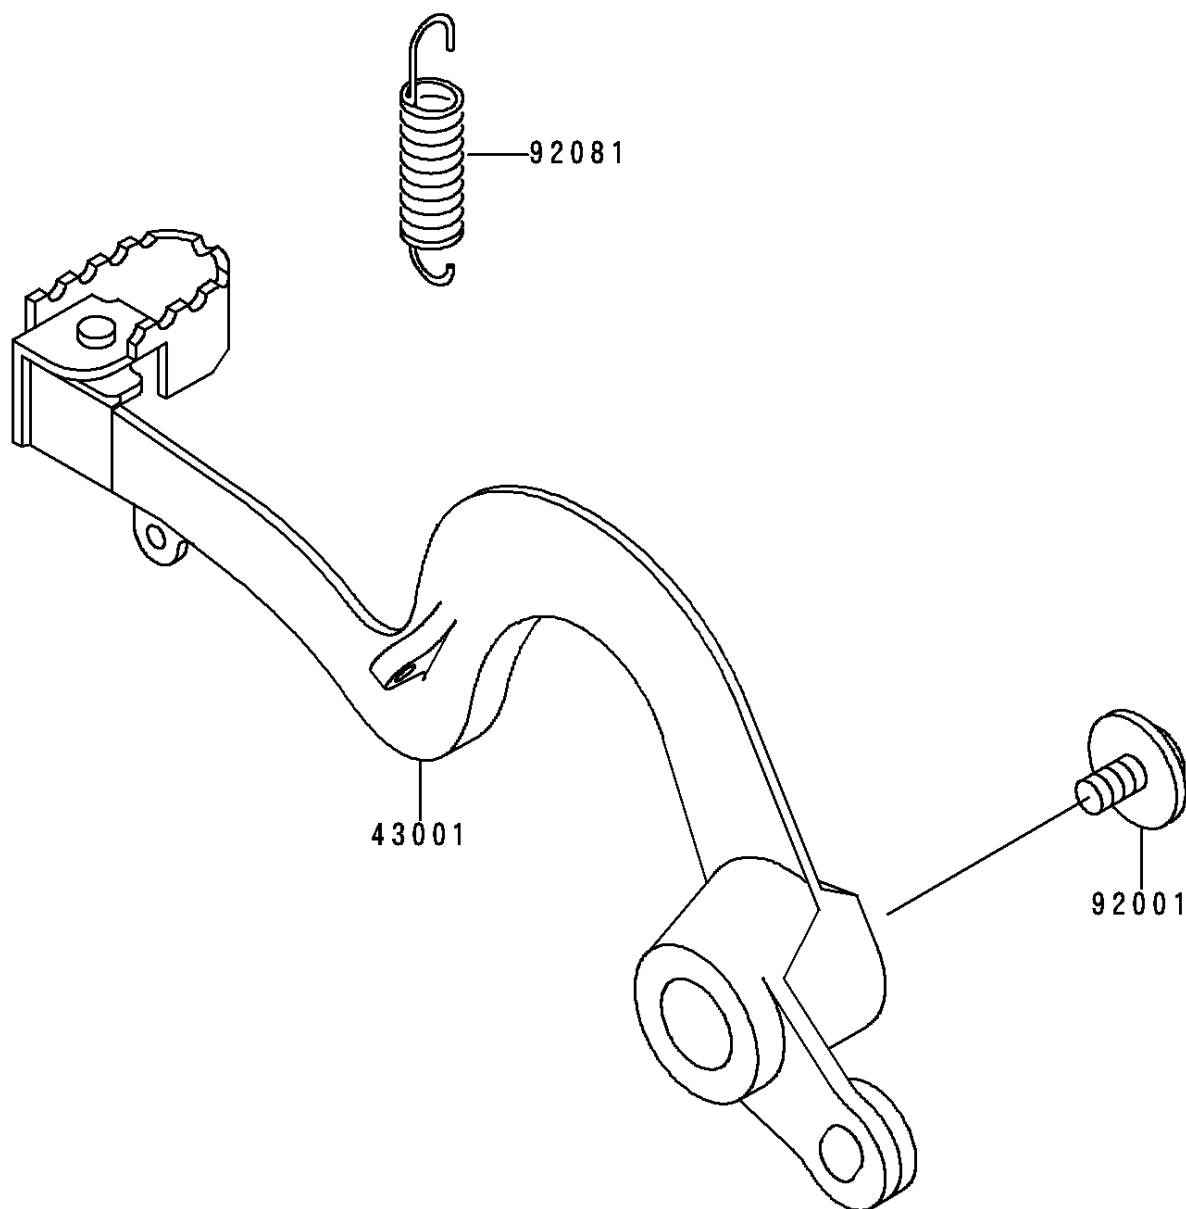

1994 KX™125 PARTS DIAGRAM

Brake Pedal

F2260

1994 KX™125 PARTS LIST

Brake Pedal

ITEM NAME	PART NUMBER	QUANTITY
LEVER-BRAKE,PEDAL (Ref # 43001)	43001-1332	1
BOLT,FLANGED,6X10 (Ref # 92001)	92001-1034	1
SPRING,BRAKE PEDAL RETURN (Ref # 92081)	92081-1932	1