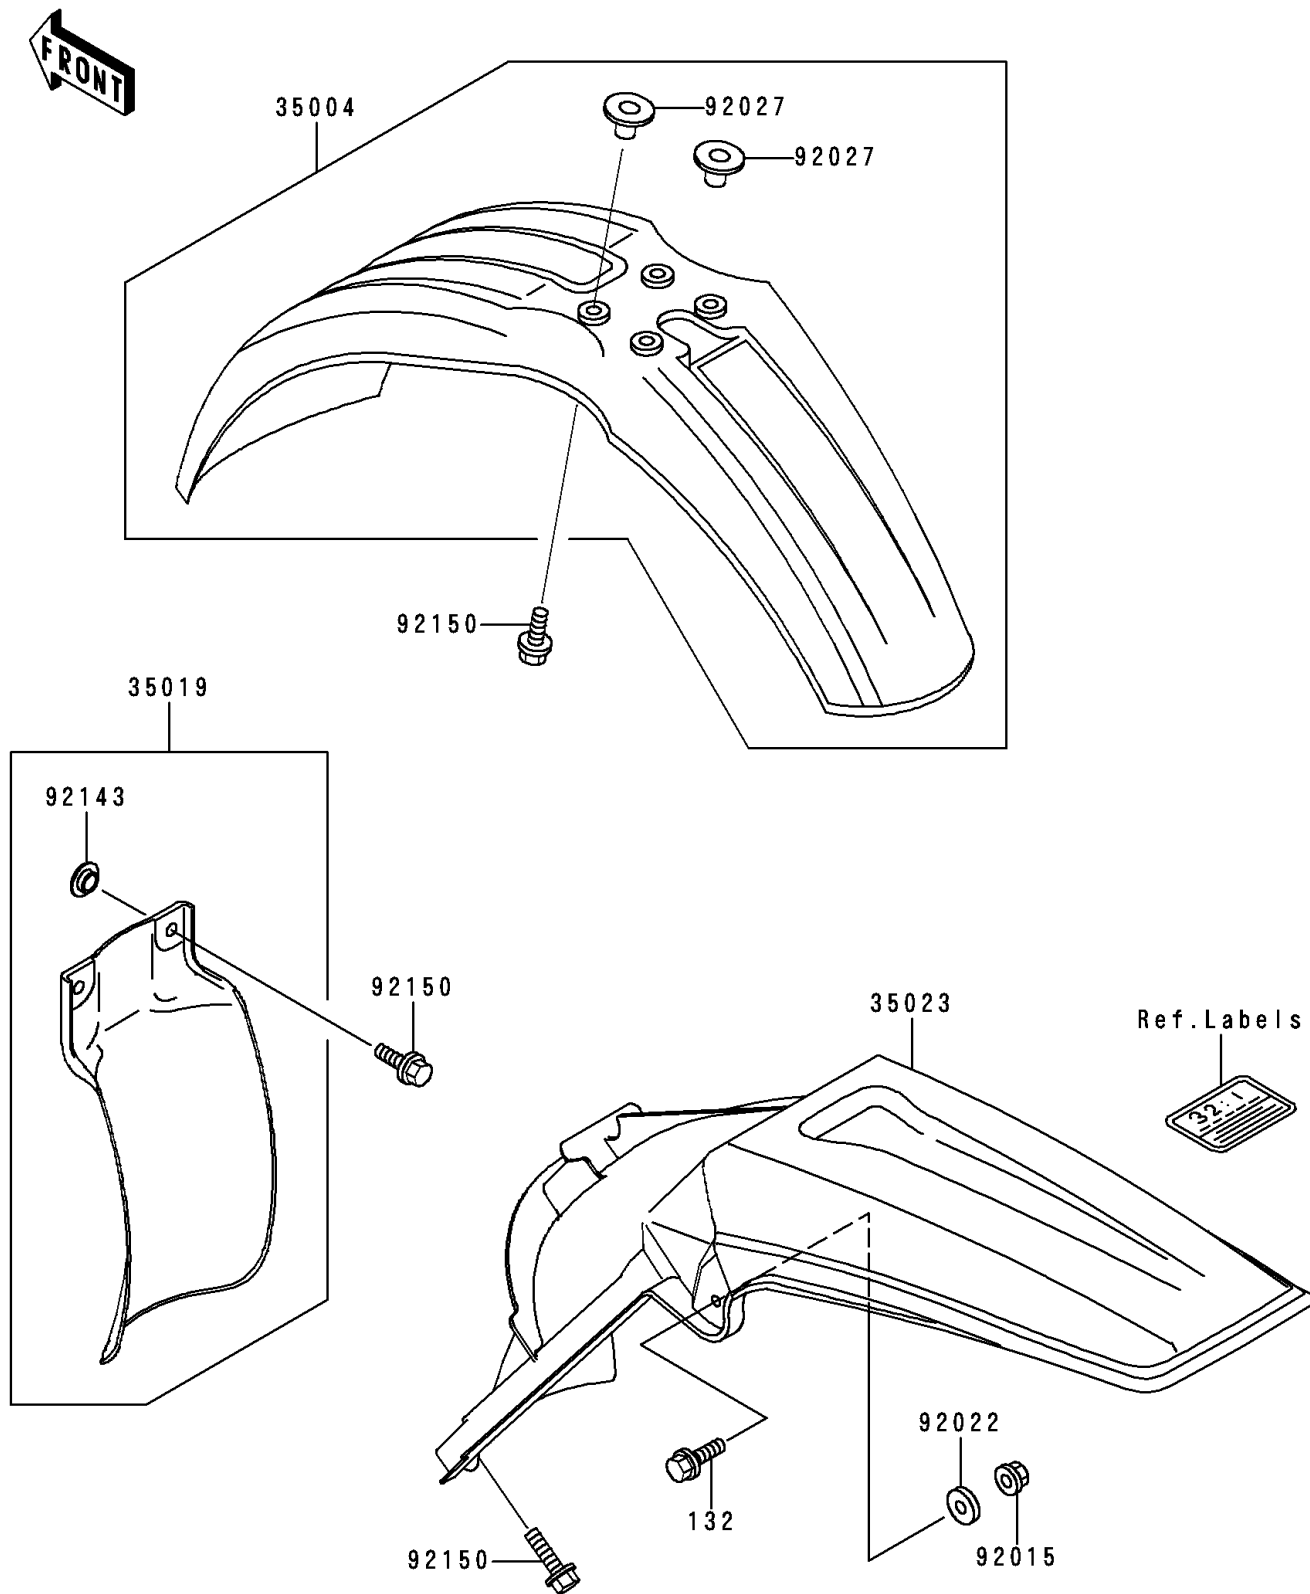

1994 KX™125 PARTS DIAGRAM

Fenders

F 2170

1994 KX™125 PARTS LIST

Fenders

ITEM NAME	PART NUMBER	QUANTITY
BOLT-FLANGED-SMALL (Ref # 132)	132G0620	1
FENDER-FRONT,L.GREEN (Ref # 35004)	35004-1318-6W	1
FLAP,AIR FILTER,WHITE (Ref # 35019)	35019-1252-RZ	1
FENDER-REAR,L.GREEN (Ref # 35023)	35023-1362-6W	1
NUT,FLANGED,6MM (Ref # 92015)	92015-1078	1
WASHER,6.5X22X1.6 (Ref # 92022)	92022-237	1
COLLAR (Ref # 92027)	92027-1936	1
COLLAR (Ref # 92143)	92143-1196	1
BOLT,6X20 (Ref # 92150)	92150-1339	1