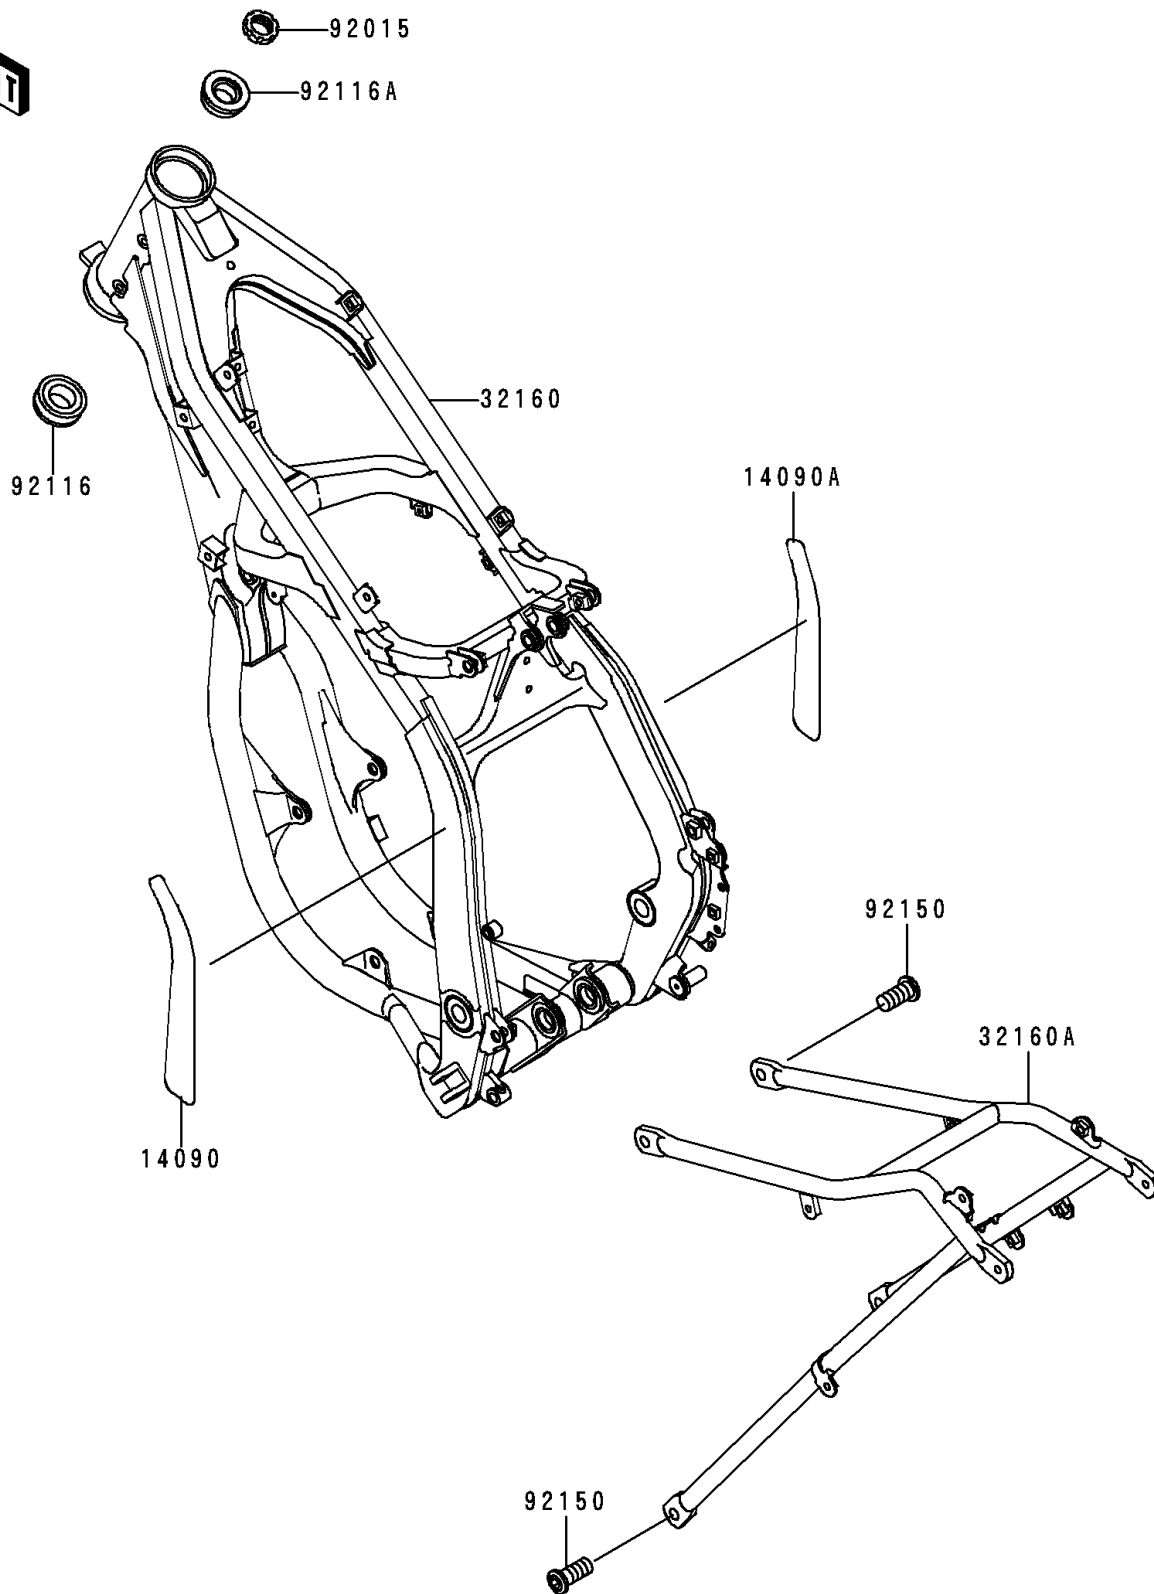

1994 KX™125 PARTS DIAGRAM

Frame

F 2120

1994 KX™125 PARTS LIST

Frame

ITEM NAME	PART NUMBER	QUANTITY
COVER,LH (Ref # 14090)	14090-1474	1
COVER,RH (Ref # 14090A)	14090-1475	1
FRAME-COMP,FR,L.GREEN (Ref # 32160)	32160-1307-CC	1
FRAME-COMP,RR,L.GREEN (Ref # 32160A)	32160-1308-CC	1
NUT,STEERING STEM,28MM (Ref # 92015)	92015-1861	1
BEARING-ROLLER,HI-CAP32006JRRS (Ref # 92116)	92116-1069	1
BEARING-ROLLER,HI-CAP320/28JRR (Ref # 92116A)	92116-1076	1
BOLT,SOCKET,8X20 (Ref # 92150)	92150-1760	1