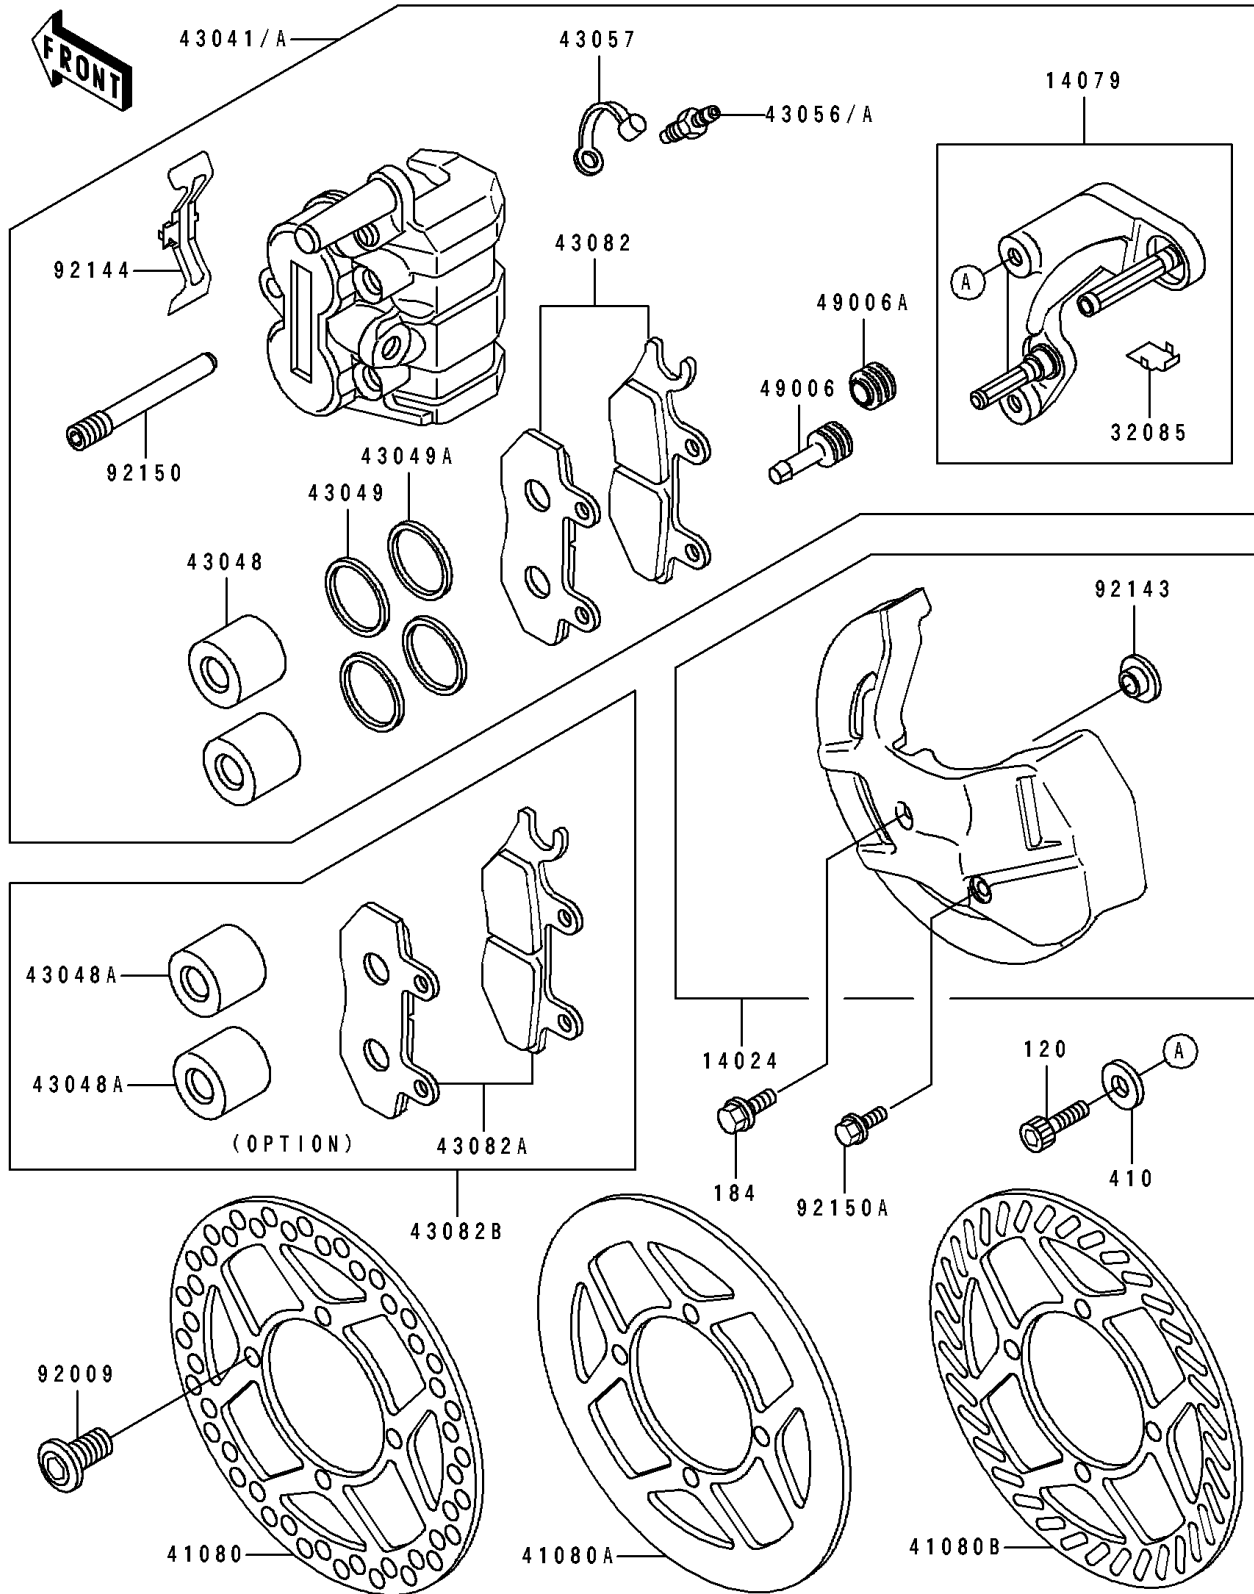

1990 KX™125 PARTS DIAGRAM

Front Caliper

F2292

1990 KX™125 PARTS LIST

Front Caliper

ITEM NAME	PART NUMBER	QUANTITY
COVER,DISK,P.WHITE (Ref # 14024)	14024-1859-6F	1
HOLDER-ASSY,FRONT CALIPER (Ref # 14079)	14079-1072	1
STOPPER,PAD (Ref # 32085)	32085-1314	1
DISC,FR (Ref # 41080)	41080-1229	1
DISC,FR (Ref # 41080A)	41080-1244	1
CALIPER-ASSY,FR (Ref # 43041)	43041-1285	1
PISTON-CALIPER (Ref # 43048)	43048-1057	1
PACKING,PISTON SEAL (Ref # 43049)	43049-1060	1
PACKING,PISTON SEAL (Ref # 43049A)	43049-1061	1
BREATHER-BRAKE (Ref # 43056)	43056-1052	1
CAP-BREATHER (Ref # 43057)	43057-1001	1
PAD-ASSY-BRAKE (Ref # 43082)	43082-1089	1
BOOT,CALIPER (Ref # 49006)	49006-1088	1
BOOT,CALIPER (Ref # 49006A)	49006-1242	1
SCREW,6X14 (Ref # 92009)	92009-1546	1
COLLAR (Ref # 92143)	92143-1196	1
SPRING,PAD (Ref # 92144)	92144-1319	1
BOLT (Ref # 92150)	92150-1144	1
BOLT,6X14 (Ref # 92150A)	92150-1340	1
BOLT-SOCKET,8X40 (Ref # 120)	120P0840	1
BOLT-UPSET-WP-SMALL (Ref # 184)	184B0812	1