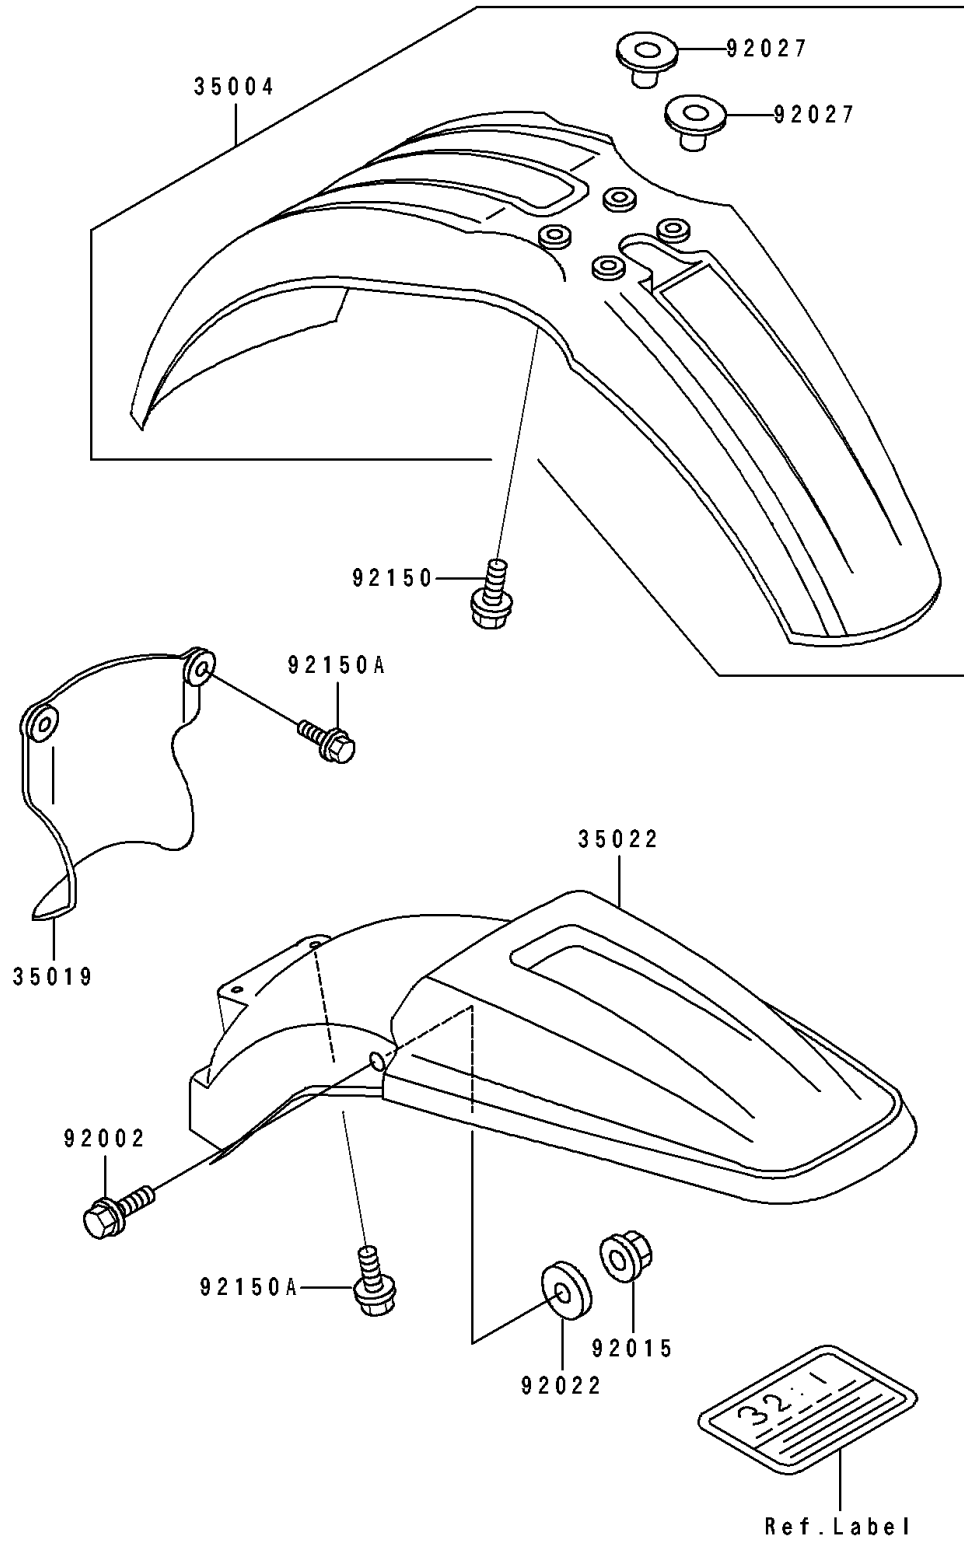

1990 KX™125 PARTS DIAGRAM

Fender

F 2170

1990 KX™125 PARTS LIST

Fender

ITEM NAME	PART NUMBER	QUANTITY
FENDER-FRONT,L.GREEN (Ref # 35004)	35004-1233-6W	1
FLAP,AIR FILTER (Ref # 35019)	35019-1252	1
FENDER-COMP-REAR,L.GREEN (Ref # 35022)	35022-1256-6W	1
BOLT,6X25 (Ref # 92002)	92002-1462	1
NUT,FLANGED,6MM (Ref # 92015)	92015-1078	1
WASHER,6.5X20X1.6 (Ref # 92022)	92022-125	1
COLLAR (Ref # 92027)	92027-1936	1
BOLT,FLANGED,6X20 (Ref # 92150)	92150-1131	1
BOLT,6X20 (Ref # 92150A)	92150-1339	1