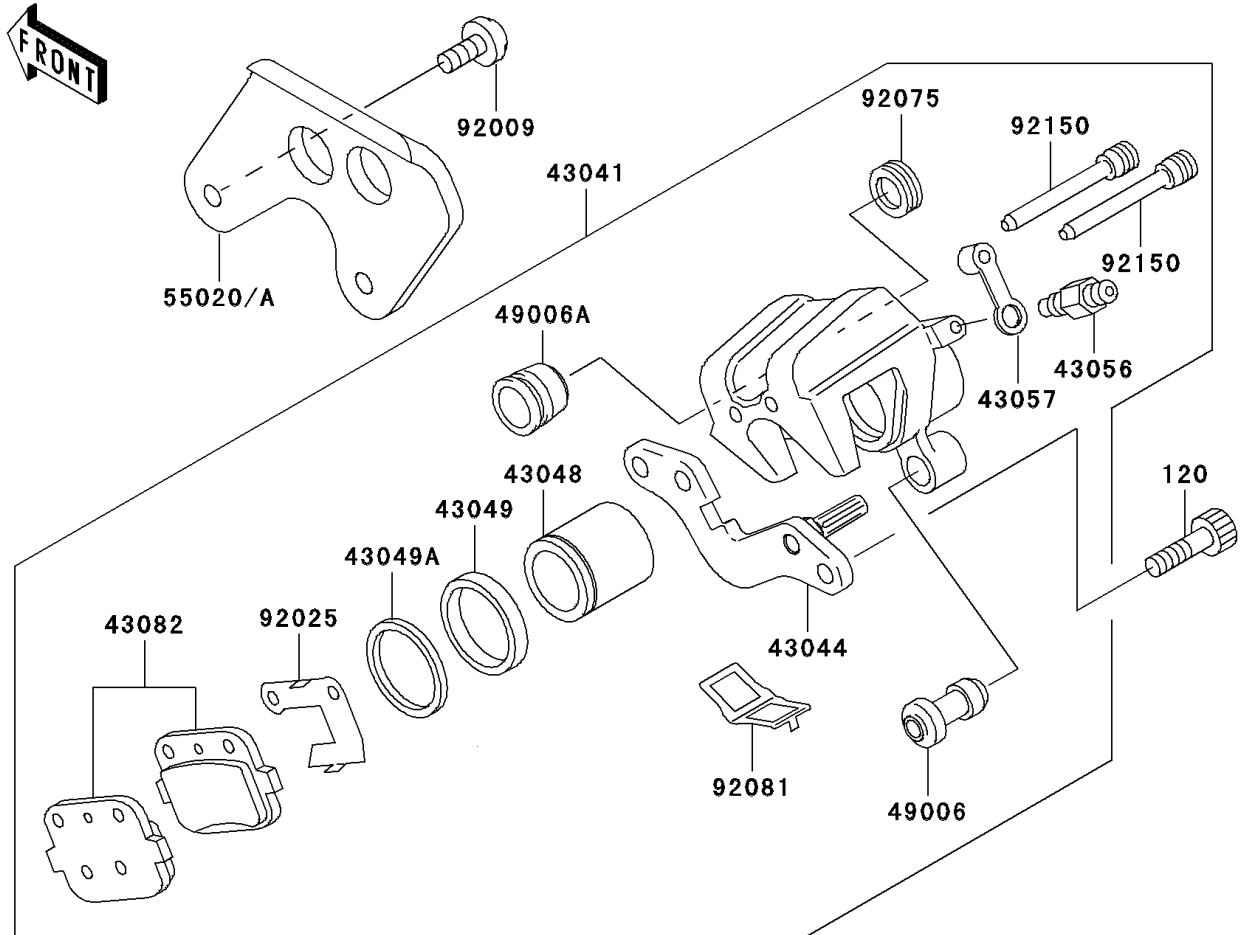

2001 KX™100 PARTS DIAGRAM

Rear Brake(D1-D3)

F2294

2001 KX™100 PARTS LIST

Rear Brake(D1-D3)

ITEM NAME	PART NUMBER	QUANTITY
BOLT-SOCKET (Ref # 120)	120P0816	1
DISC,RR (Ref # 41080)	41080-1492	1
DISC,RR (Ref # 41080A)	41080-1493	1
CALIPER-XUB-ASSY,RR (Ref # 43041)	43041-1815	1
HOLDER-COMP-CALIPER,RR (Ref # 43044)	43044-1076	1
PISTON-CALIPER (Ref # 43048)	43048-1064	1
PACKING,PISTON SEAL (Ref # 43049)	43049-1060	1
PACKING,PISTON SEAL (Ref # 43049A)	43049-1061	1
BREATHER (Ref # 43056)	43056-1055	1
CAP-BREATHER (Ref # 43057)	43057-1001	1
PAD-ASSY-BRAKE (Ref # 43082)	43082-1205	1
BOOT,CALIPER (Ref # 49006)	49006-1088	1
BOOT,CALIPER (Ref # 49006A)	49006-1089	1
GUARD,CALIPER,P.WHITE (Ref # 55020A)	55020-1247-6F	1
SCREW,6X10,WHITE (Ref # 92009)	92009-1286	1
SHIM,PAD (Ref # 92025)	92025-1817	1
DAMPER (Ref # 92075)	92075-1414	1
SPRING,PAD (Ref # 92081)	92081-1502	1
BOLT (Ref # 92150)	92150-1144	1
BOLT,DISC PLATE,6MM (Ref # 92151)	92151-1799	1