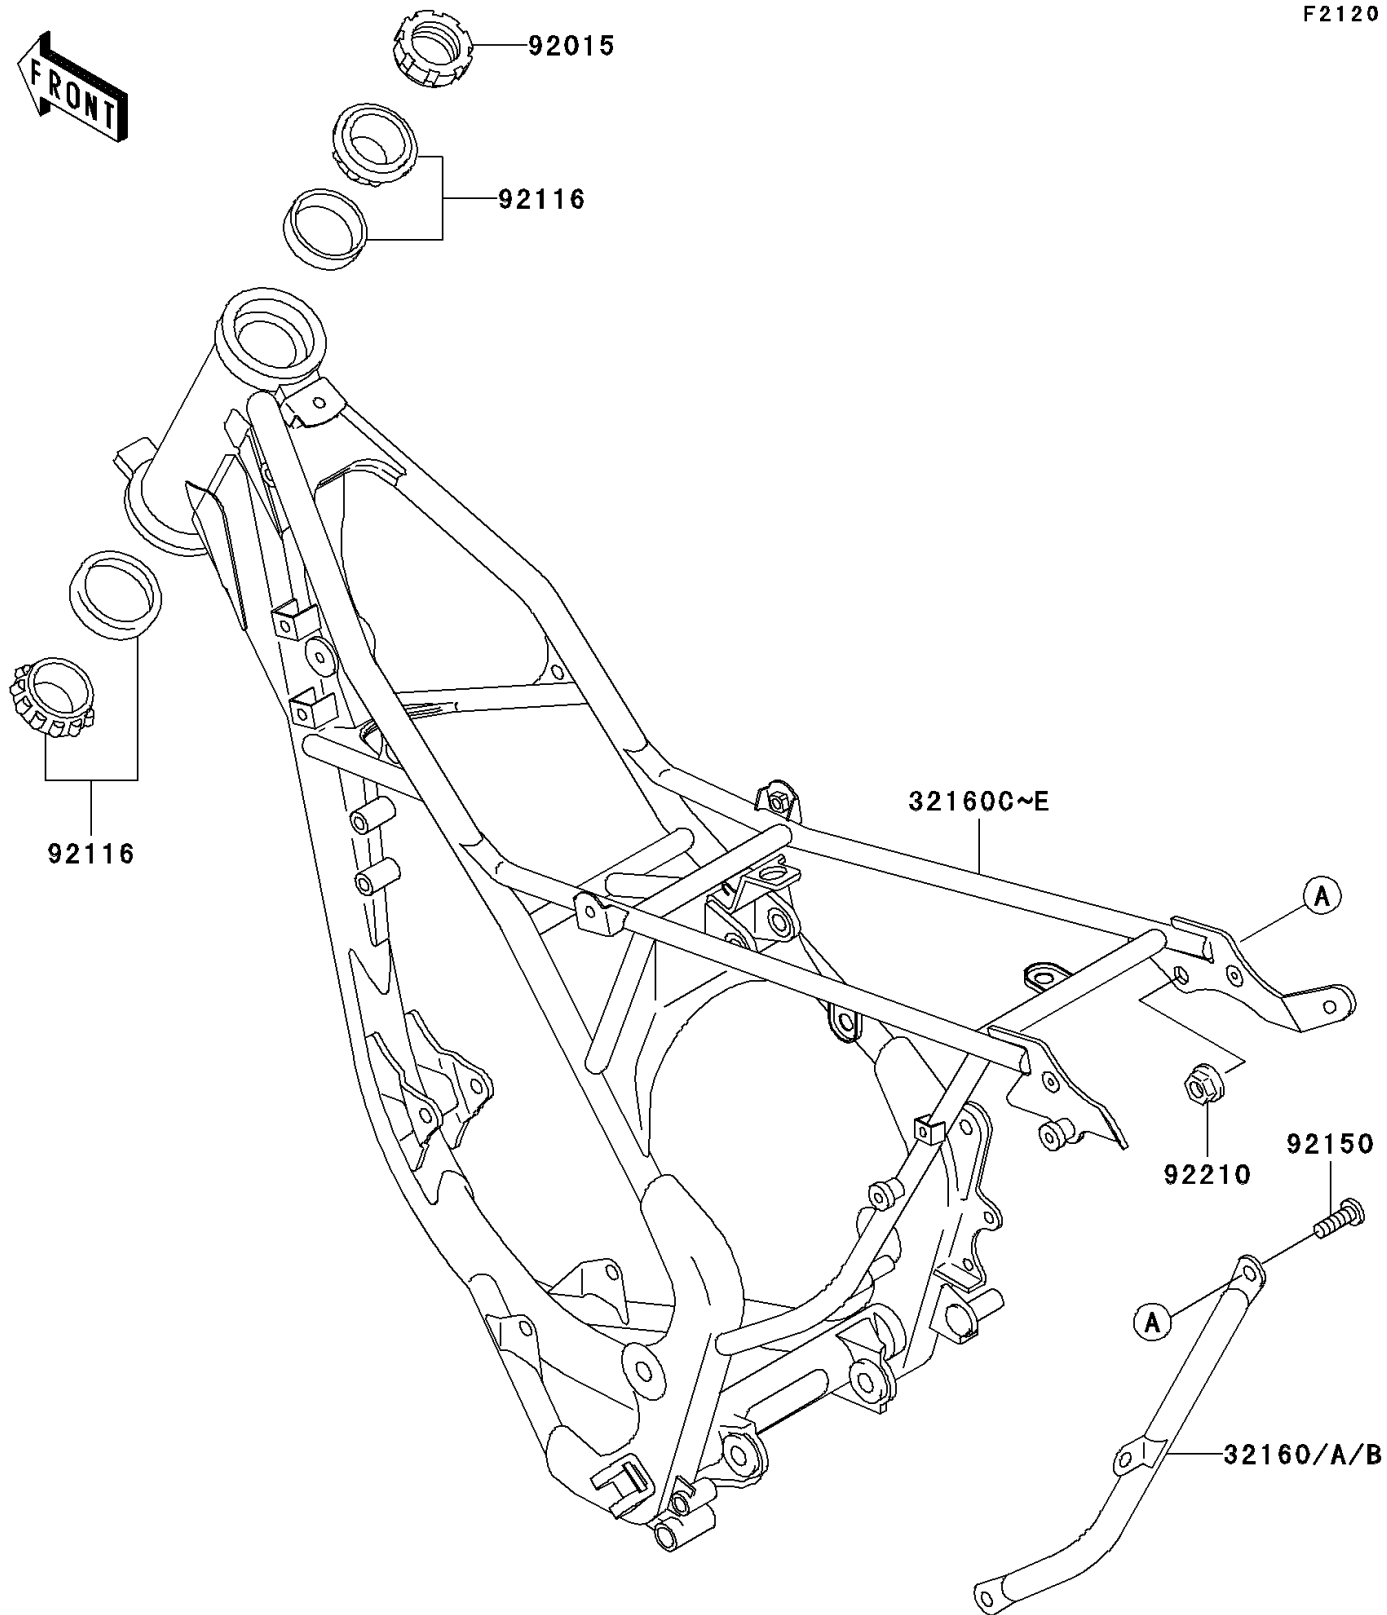

## 2001 KX™100 PARTS DIAGRAM

Frame

F2120

## 2001 KX™100 PARTS LIST

Frame

ITEM NAME	PART NUMBER	QUANTITY
FRAME-COMP,DOWNTUBE,RH,L.GREEN (Ref # 32160)	32160-1486-CC	1
FRAME-COMP,MAIN,L.GREEN (Ref # 32160C)	32160-1673-CC	1
NUT,STEERING STEM,25MM (Ref # 92015)	92015-1684	1
BEARING-ROLLER,H1-CAP32005JRRS (Ref # 92116)	92116-1065	1
BOLT,SOCKET,10X23 (Ref # 92150)	92150-1221	1
NUT,LOCK,FLANGED,10MM (Ref # 92210)	92210-1080	1