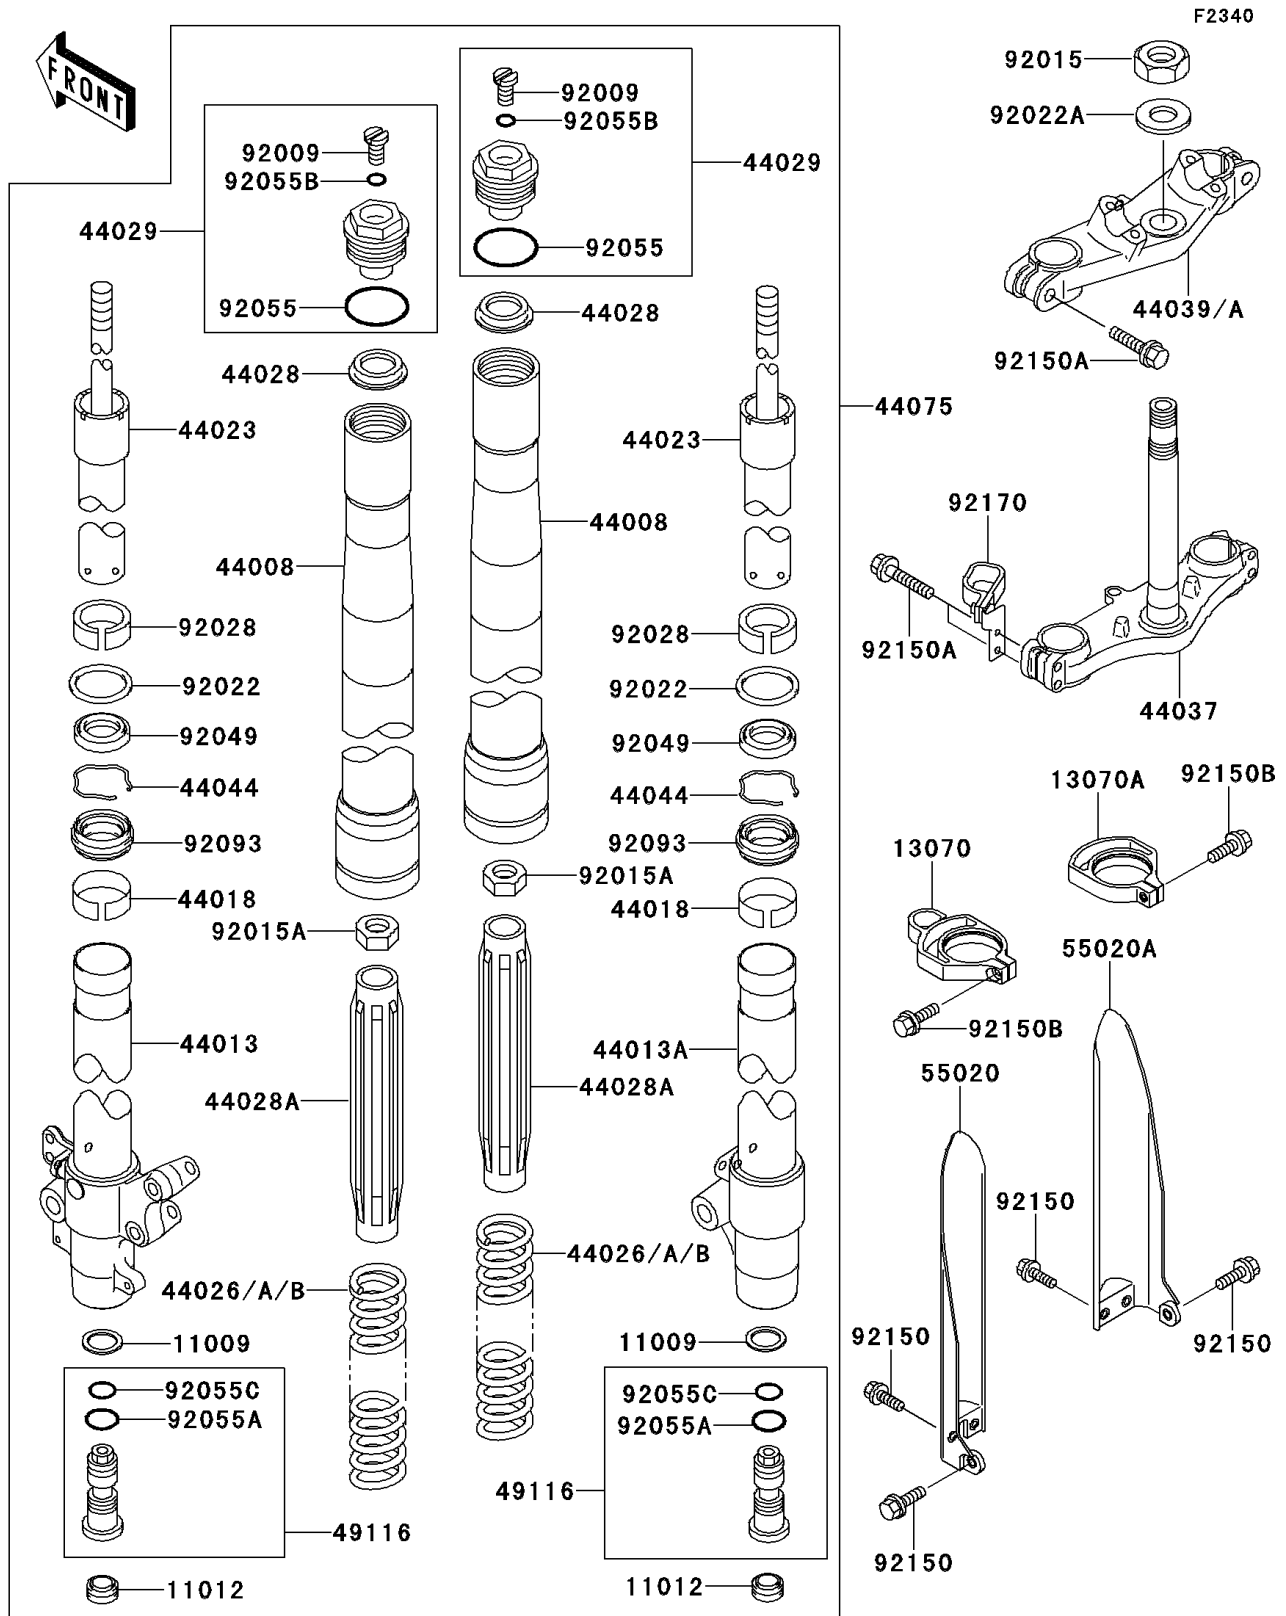

## 1998 KX™100 PARTS DIAGRAM

Front Fork

## 1998 KX™100 PARTS LIST

Front Fork

ITEM NAME	PART NUMBER	QUANTITY
GASKET,FORK CYLINDER BOLT (Ref # 11009)	11009-1592	1
CAP (Ref # 11012)	11012-1692	1
GUIDE,PROTECTOR,LH,WHITE (Ref # 13070)	13070-1310-RZ	1
GUIDE,PROTECTOR,RH,WHITE (Ref # 13070A)	13070-1311-RZ	1
PIPE-FORK OUTER,A.N.GOLD (Ref # 44008)	44008-1041-14	1
PIPE-FORK INNER,LH (Ref # 44013)	44013-1441	1
PIPE-FORK INNER,RH (Ref # 44013A)	44013-1442	1
PISTON-FORK (Ref # 44018)	44018-1058	1
CYLINDER-SET-FORK (Ref # 44023)	44023-1119	1
SPRING-FRONT FORK,K=0.28 (Ref # 44026)	44026-1633	1
SPRING-FRONT FORK,K=0.29 (Ref # 44026A)	44026-1634	1
SPRING-FRONT FORK,K=0.30 (Ref # 44026B)	44026-1635	1
GUIDE-FORK SPRING (Ref # 44028)	44028-1085	1
GUIDE-FORK SPRING (Ref # 44028A)	44028-1090	1
SEAT-FORK SPRING (Ref # 44029)	44029-1152	1
HOLDER-FORK UNDER (Ref # 44037)	44037-1360	1
HOLDER-FORK UPPER (Ref # 44039)	44039-1274	1
RING-SNAP (Ref # 44044)	44044-015	1
DAMPER-SET-FORK,A.N.GOLD (Ref # 44075)	44075-1057-14	1
VALVE-ASSY,FORK (Ref # 49116)	49116-1153	1
GUARD,FORK,LH,WHITE (Ref # 55020)	55020-1611-RZ	1
GUARD,FORK,RH,WHITE (Ref # 55020A)	55020-1612-RZ	1
SCREW (Ref # 92009)	92009-1568	1
NUT,STEERING STEM,22MM (Ref # 92015)	92015-1653	1
NUT (Ref # 92015A)	92015-1839	1
WASHER,FRONT FORK (Ref # 92022)	92022-1275	1
WASHER,STEERING STEM (Ref # 92022A)	92022-1873	1
BUSHING (Ref # 92028)	92028-1656	1
SEAL-OIL,FORK OUTER TUBE (Ref # 92049)	92049-1394	1

## 1998 KX™100 PARTS LIST

Front Fork

ITEM NAME	PART NUMBER	QUANTITY
RING-O (Ref # 92055)	92055-1123	1
RING-O (Ref # 92055A)	92055-1156	1
RING-O (Ref # 92055B)	92055-1441	1
RING-O,FORK VALVE (Ref # 92055C)	92055-1502	1
SEAL,FORK OUTER TUBE (Ref # 92093)	92093-1426	1
BOLT,6X14 (Ref # 92150)	92150-1340	1
BOLT,FLANGED,8X35 (Ref # 92150A)	92150-1499	1
BOLT,5X16 (Ref # 92150B)	92150-1802	1
CLAMP (Ref # 92170)	92170-1810	1