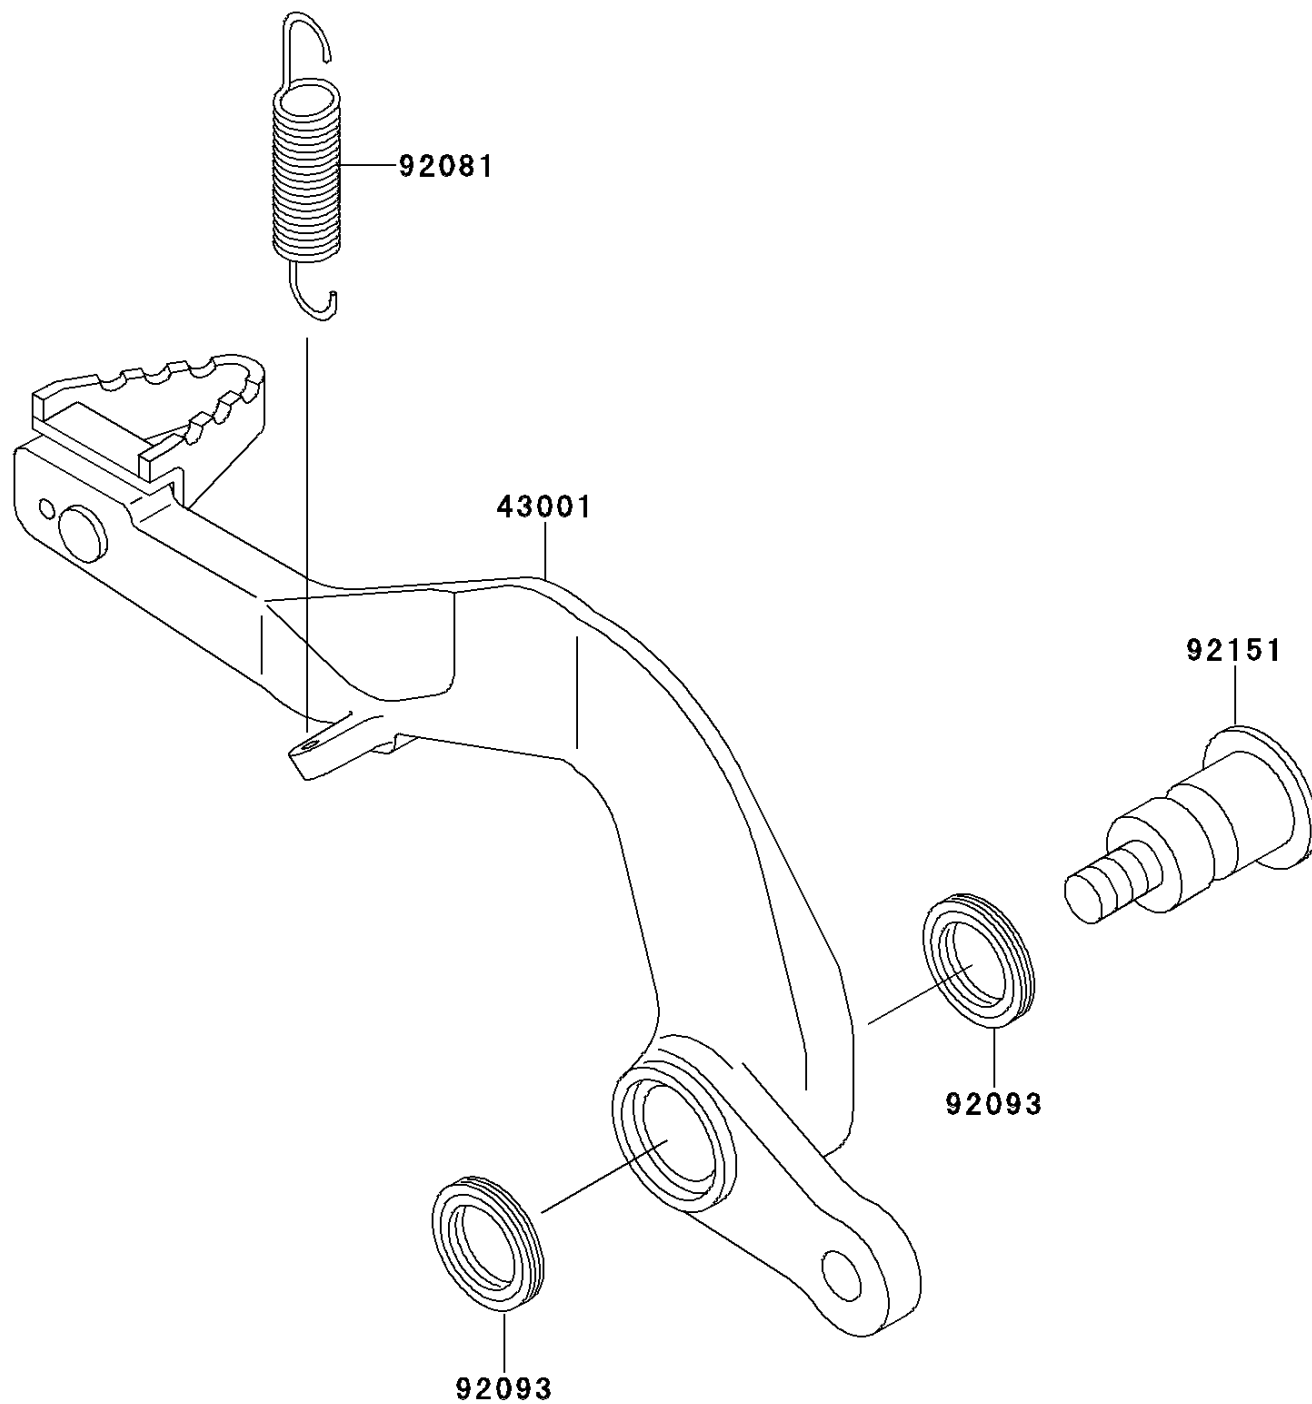

## 1998 KX™100 PARTS DIAGRAM

Brake Pedal

F2260

## 1998 KX™100 PARTS LIST

Brake Pedal

ITEM NAME	PART NUMBER	QUANTITY
LEVER-BRAKE,PEDAL (Ref # 43001)	43001-1389	1
SPRING,BRAKE PEDAL RETURN (Ref # 92081)	92081-1932	1
SEAL,MY15.9X20X2.8 (Ref # 92093)	92093-1433	1
BOLT (Ref # 92151)	92151-1104	1