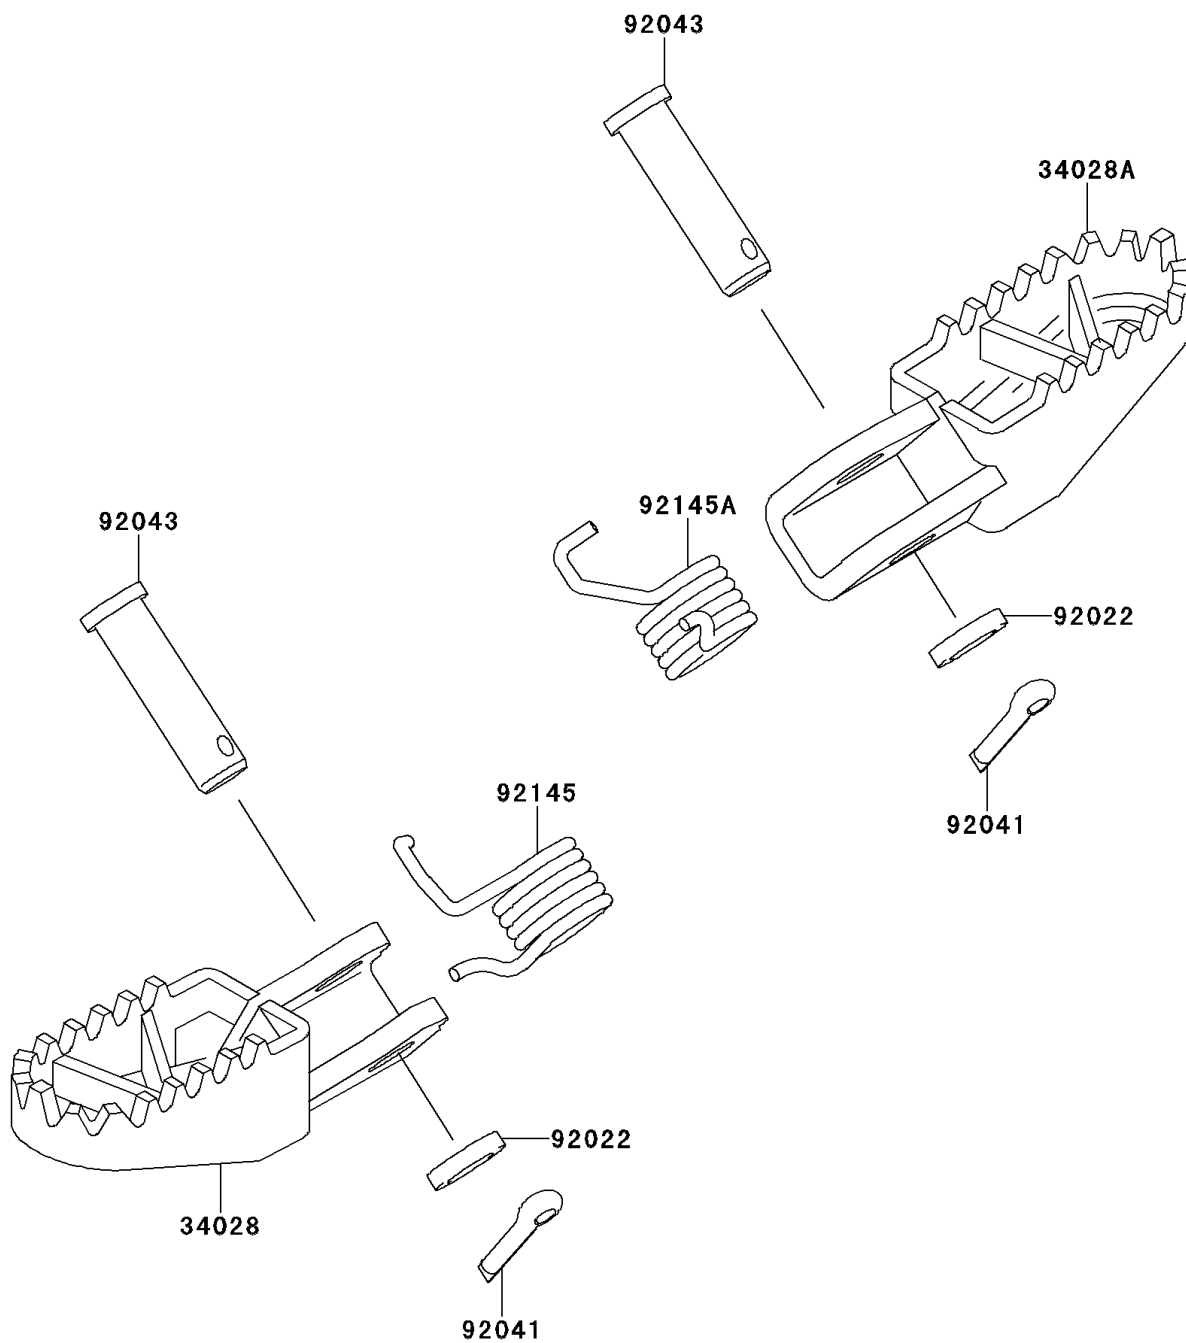

1998 KX™100 PARTS DIAGRAM

Footrests

F2160

1998 KX™100 PARTS LIST

Footrests

ITEM NAME	PART NUMBER	QUANTITY
STEP,LH,SILVER (Ref # 34028)	34028-1448-CE	1
STEP,RH,SILVER (Ref # 34028A)	34028-1449-CE	1
WASHER,10.2X16X1 (Ref # 92022)	92022-1829	1
COTTER,2.5X15 (Ref # 92041)	92041-1051	1
PIN,10X37.5 (Ref # 92043)	92043-1570	1
SPRING,STEP,LH (Ref # 92145)	92145-1106	1
SPRING,STEP,RH (Ref # 92145A)	92145-1107	1