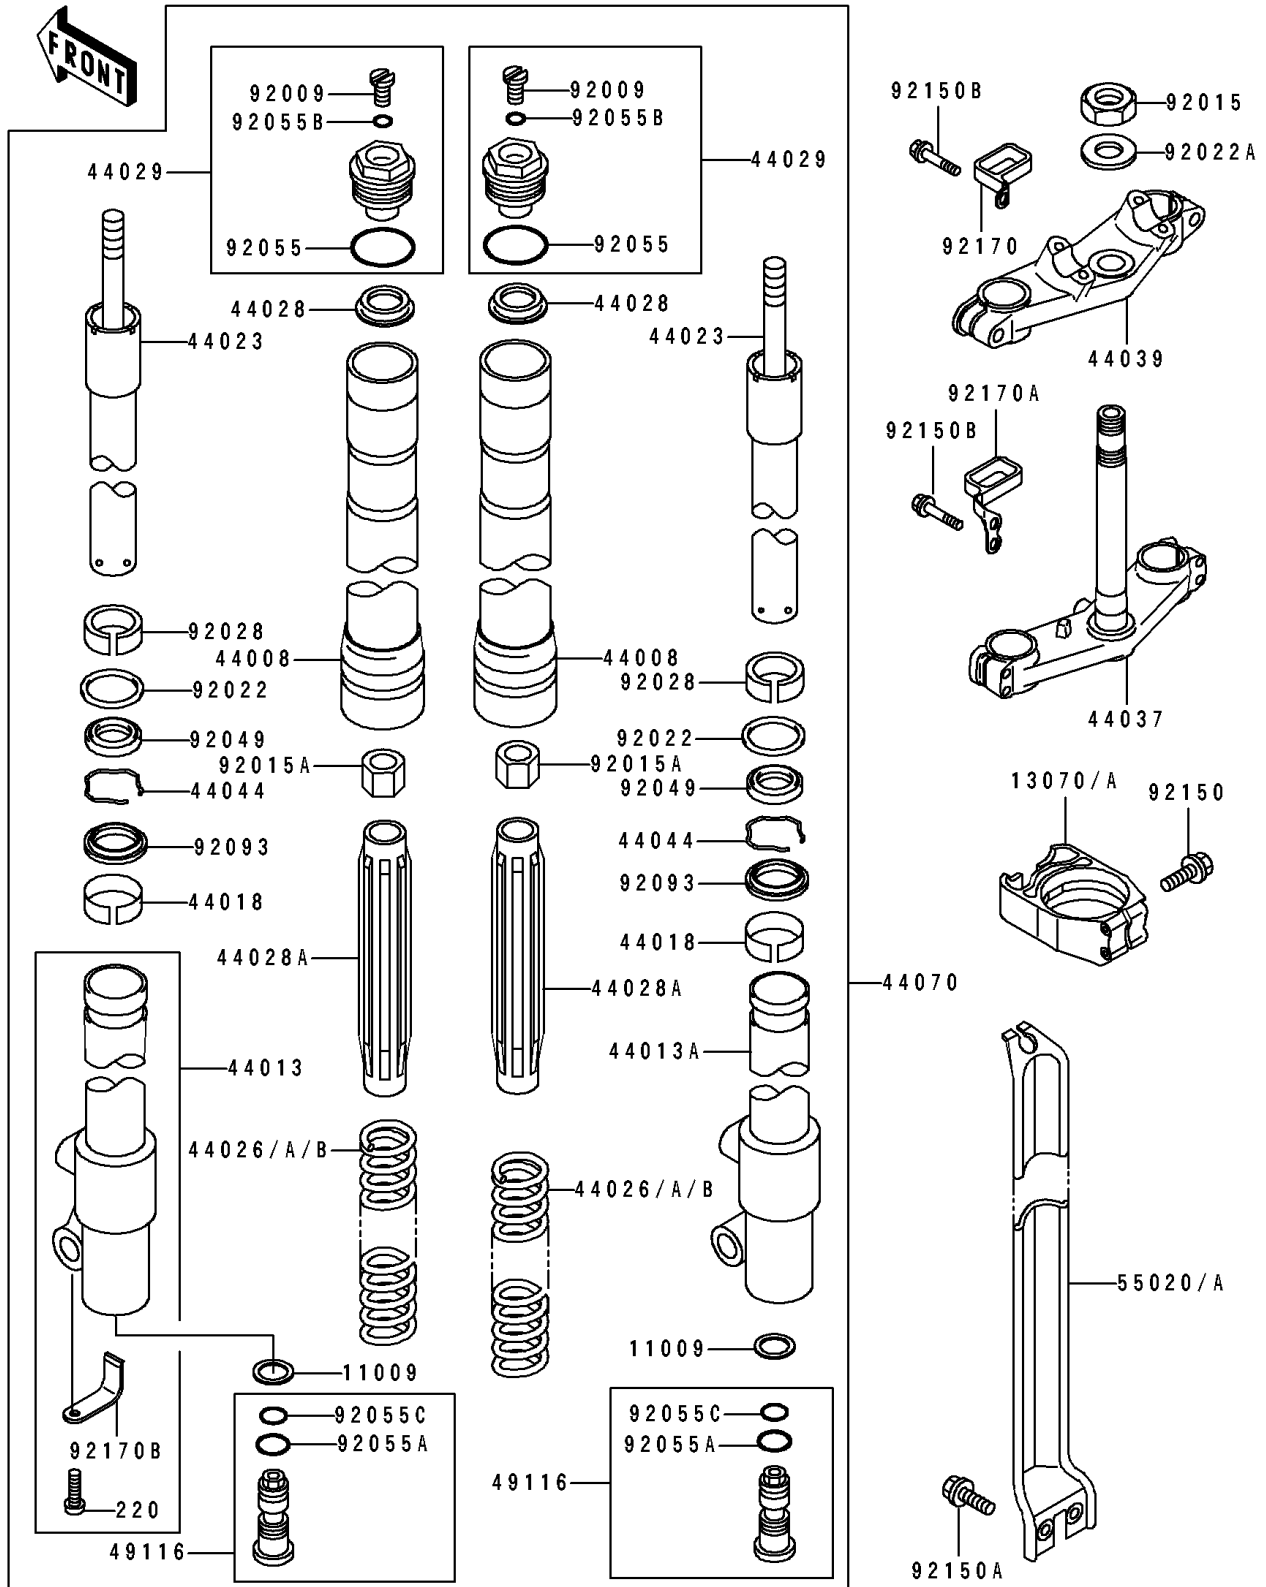

1995 KX™100 PARTS DIAGRAM

Front Fork(KX100-B5/B6)

F2340

1995 KX™100 PARTS LIST

Front Fork(KX100-B5/B6)

ITEM NAME	PART NUMBER	QUANTITY
GASKET,FORK CYLINDER BOLT (Ref # 11009)	11009-1592	1
GUIDE,FORK,WHITE (Ref # 13070A)	13070-1253-RZ	1
PIPE-FORK OUTER (Ref # 44008)	44008-1019	1
PIPE-FORK INNER,LH (Ref # 44013)	44013-1361	1
PIPE-FORK INNER,RH (Ref # 44013A)	44013-1362	1
PISTON-FORK (Ref # 44018)	44018-1058	1
CYLINDER-COMP-FORK (Ref # 44023)	44023-1089	1
SPRING-FRONT FORK,K=0.29 (Ref # 44026)	44026-1507	1
SPRING-FRONT FORK,K=0.28 (Ref # 44026A)	44026-1514	1
SPRING-FRONT FORK,K=0.30 (Ref # 44026B)	44026-1515	1
GUIDE-FORK SPRING (Ref # 44028)	44028-1085	1
GUIDE-FORK SPRING (Ref # 44028A)	44028-1090	1
SEAT-FORK SPRING (Ref # 44029)	44029-1152	1
HOLDER-FORK UNDER (Ref # 44037)	44037-1294	1
HOLDER-FORK UPPER (Ref # 44039)	44039-1221	1
RING-SNAP (Ref # 44044)	44044-015	1
DAMPER-ASSY,FORK (Ref # 44070)	44070-5158	1
VALVE-ASSY,FORK (Ref # 49116)	49116-1110	1
GUARD,FORK,WHITE (Ref # 55020A)	55020-1405-RZ	1
SCREW (Ref # 92009)	92009-1568	1
NUT,STEERING STEM,22MM (Ref # 92015)	92015-1653	1
NUT (Ref # 92015A)	92015-1839	1
WASHER,FRONT FORK (Ref # 92022)	92022-1275	1
WASHER,STEERING STEM (Ref # 92022A)	92022-1873	1
BUSHING (Ref # 92028)	92028-1656	1
SEAL-OIL,FORK OUTER TUBE (Ref # 92049)	92049-1394	1
RING-O (Ref # 92055)	92055-1123	1
RING-O (Ref # 92055A)	92055-1156	1
RING-O (Ref # 92055B)	92055-1441	1

1995 KX™100 PARTS LIST

Front Fork(KX100-B5/B6)

ITEM NAME	PART NUMBER	QUANTITY
RING-O,FORK VALVE (Ref # 92055C)	92055-1502	1
SEAL,FORK OUTER TUBE (Ref # 92093)	92093-1333	1
BOLT,5X35 (Ref # 92150)	92150-1270	1
BOLT,6X14 (Ref # 92150A)	92150-1340	1
BOLT,FLANGED,8X35 (Ref # 92150B)	92150-1499	1
CLAMP,CABLE (Ref # 92170)	92170-1264	1
CLAMP,CABLE (Ref # 92170A)	92170-1265	1
CLAMP (Ref # 92170B)	92170-1298	1
SCREW-PAN-CROS (Ref # 220)	220B0510	1