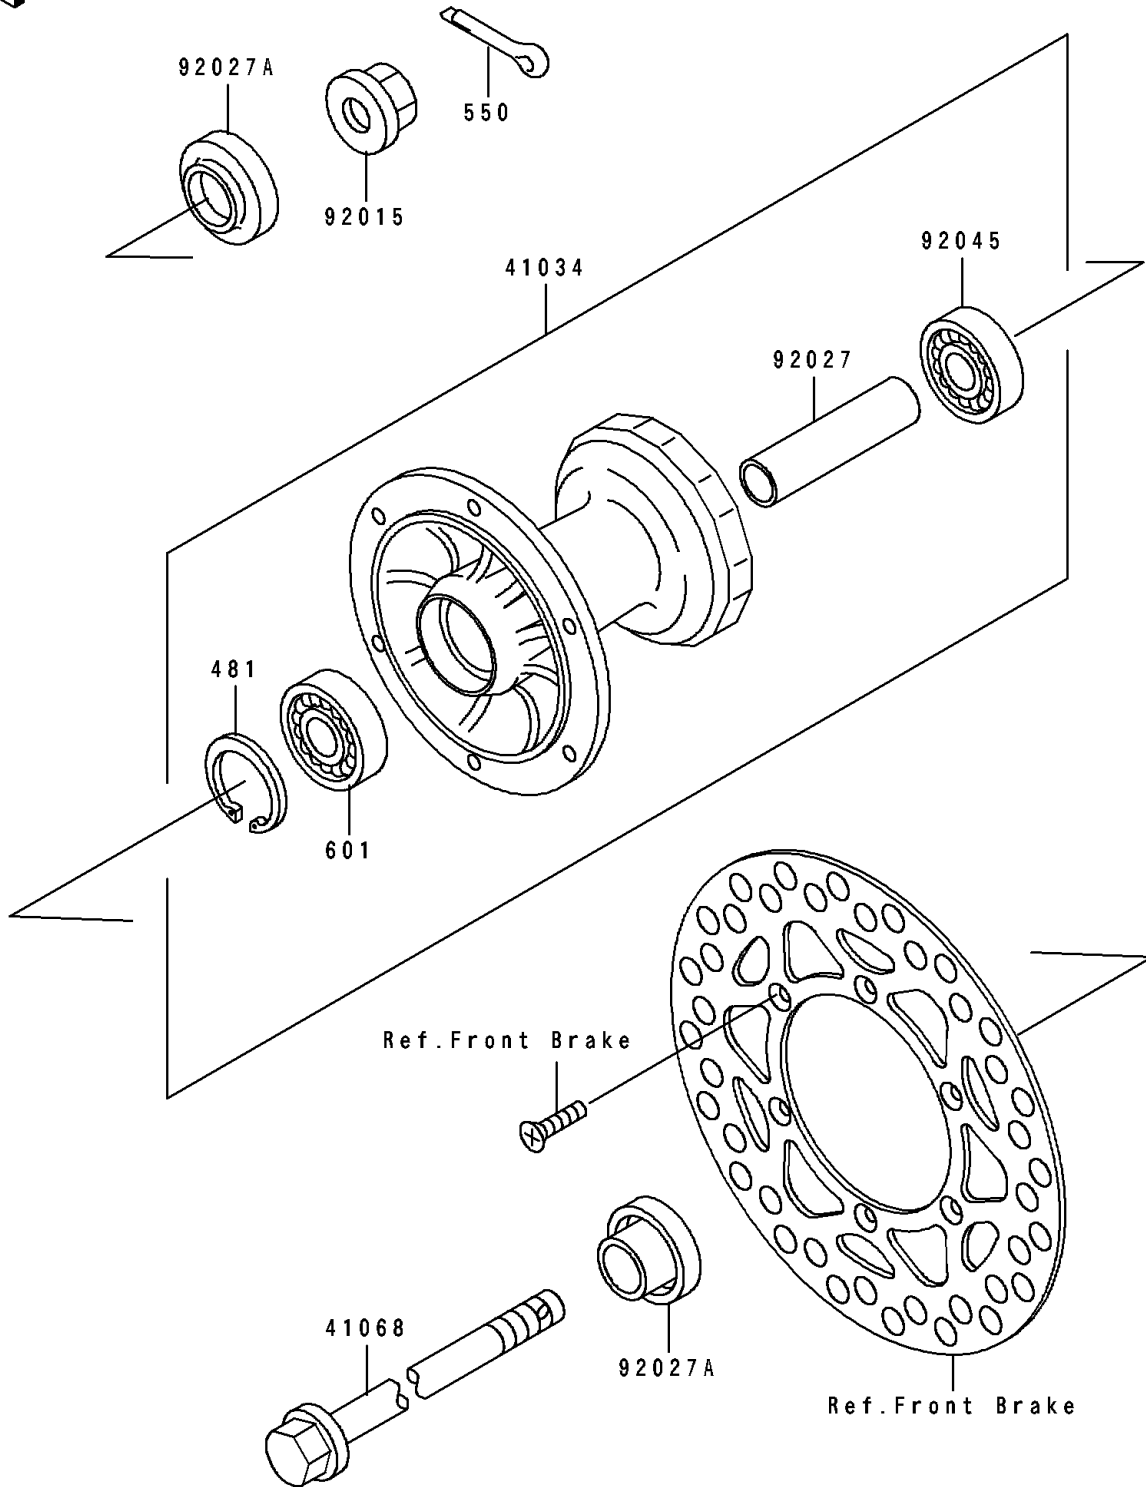

## 1995 KX™100 PARTS DIAGRAM

Front Hub

F 2 2 3 0

## 1995 KX™100 PARTS LIST

Front Hub

ITEM NAME	PART NUMBER	QUANTITY
DRUM-ASSY,FRONT BRAKE (Ref # 41034)	41034-1166	1
AXLE,FR (Ref # 41068)	41068-1333	1
NUT,FLANGED,12MM (Ref # 92015)	92015-1433	1
COLLAR,L=81 (Ref # 92027)	92027-1925	1
COLLAR,L=6 (Ref # 92027A)	92027-1926	1
BEARING-BALL,TMB201LLUC3/2A (Ref # 92045)	92045-1062	1
CIRCLIP-TYPE-C,37MM (Ref # 481)	481J3700	1
PIN-COTTER,2.5X20 (Ref # 550)	550D2520	1
BEARING-BALL,#6201UUC3 (Ref # 601)	601B6301UU	1