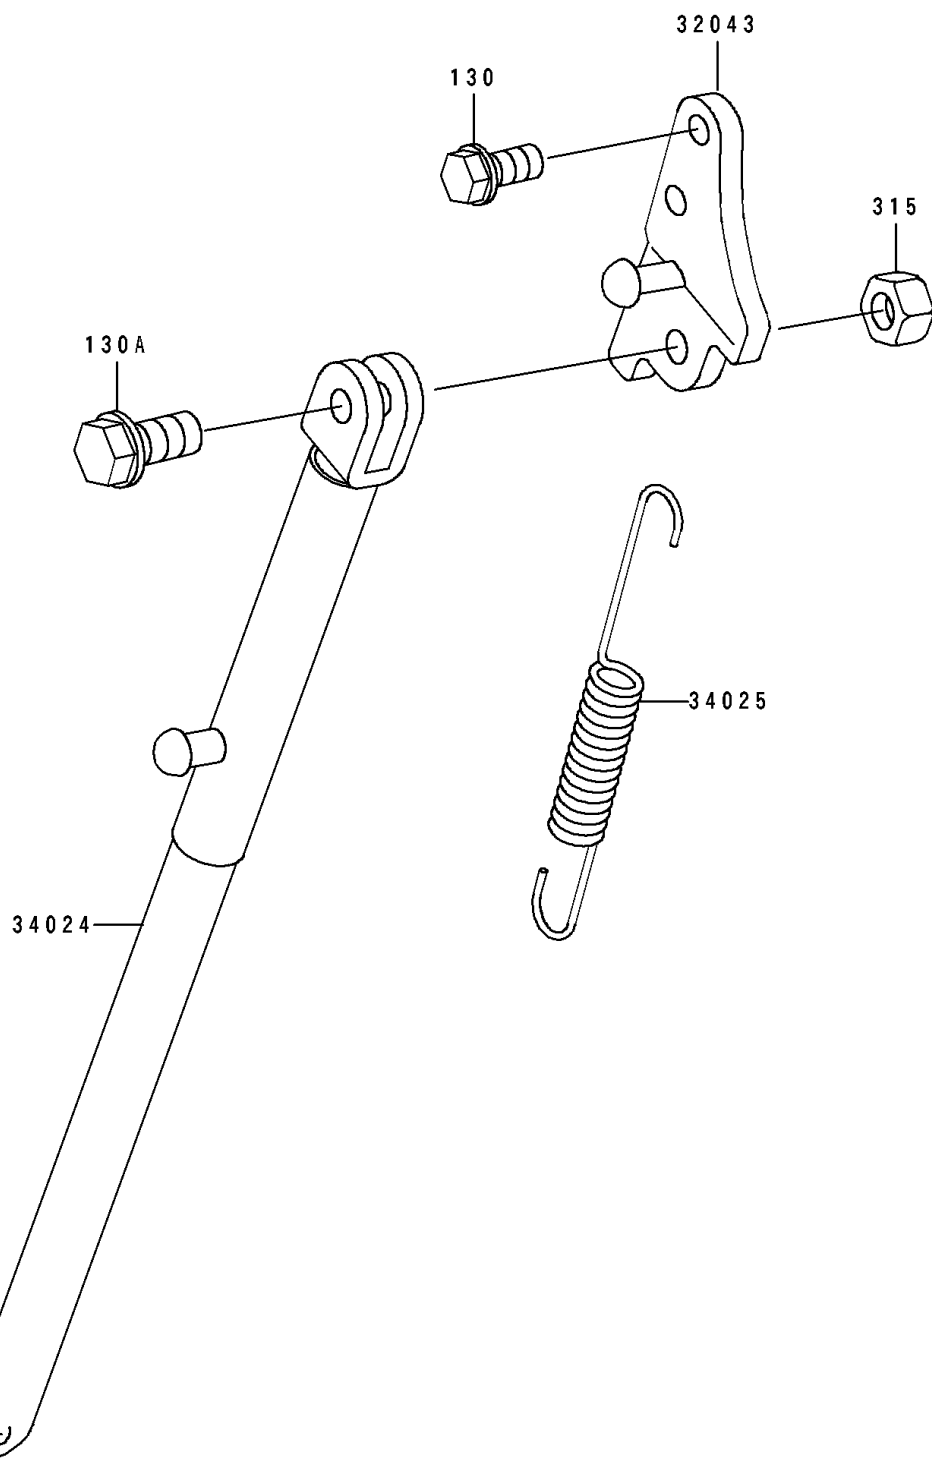

## 1995 KX™100 PARTS DIAGRAM

Stand(s)

F2190

## 1995 KX™100 PARTS LIST

Stand(s)

ITEM NAME	PART NUMBER	QUANTITY
BRACKET-STAND,SIDE,SILVER (Ref # 32043)	32043-1318-CE	1
STAND-SIDE,SILVER NO.25 (Ref # 34024)	34024-1242-CE	1
SPRING,STAND (Ref # 34025)	34025-005	1
BOLT-FLANGED,8X12 (Ref # 130)	130G0812	1
BOLT-FLANGED,10X30 (Ref # 130A)	130V1030	1
NUT-HEX-FINE,10MM,BLACK (Ref # 315)	315C1000	1