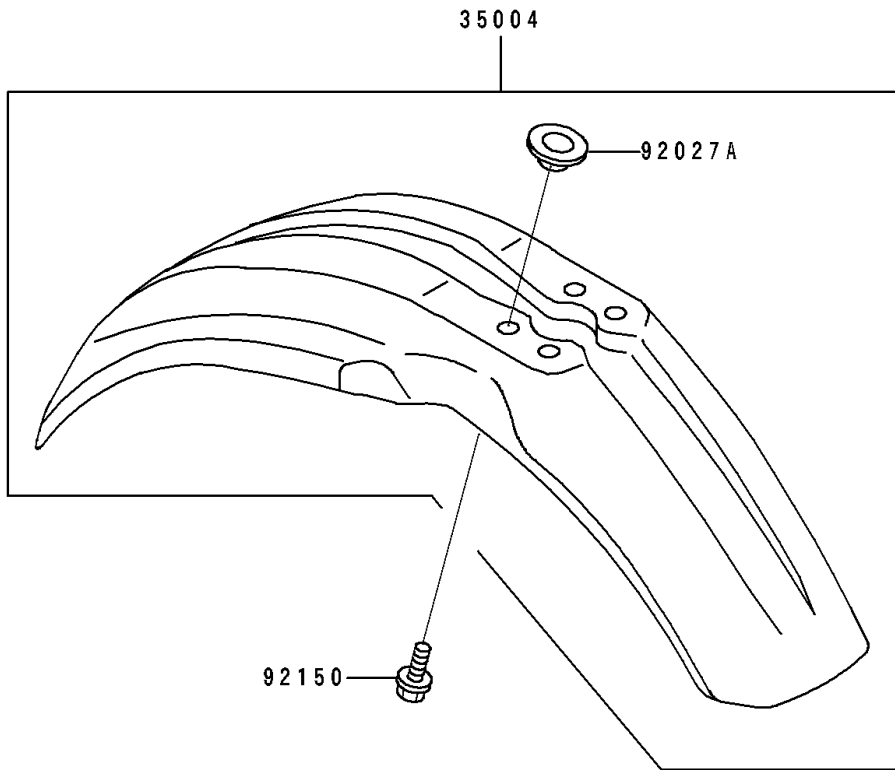

1995 KX™100 PARTS DIAGRAM

Fenders

F2170

1995 KX™100 PARTS LIST

Fenders

ITEM NAME	PART NUMBER	QUANTITY
FENDER-FRONT,L.GREEN (Ref # 35004)	35004-1295-6W	1
FLAP,REAR FENDER (Ref # 35019)	35019-1212	1
FENDER-COMP-REAR,L.GREEN (Ref # 35022)	35022-1263-6W	1
NUT,LOCK,FLANGED,6MM (Ref # 92015)	92015-1339	1
WASHER,6.5X20X1.6 (Ref # 92022)	92022-125	1
COLLAR (Ref # 92027)	92027-1757	1
COLLAR (Ref # 92027A)	92027-1936	1
BOLT,6X20 (Ref # 92150)	92150-1339	1
BOLT,FLANGED,6X22 (Ref # 92150A)	92150-1481	1