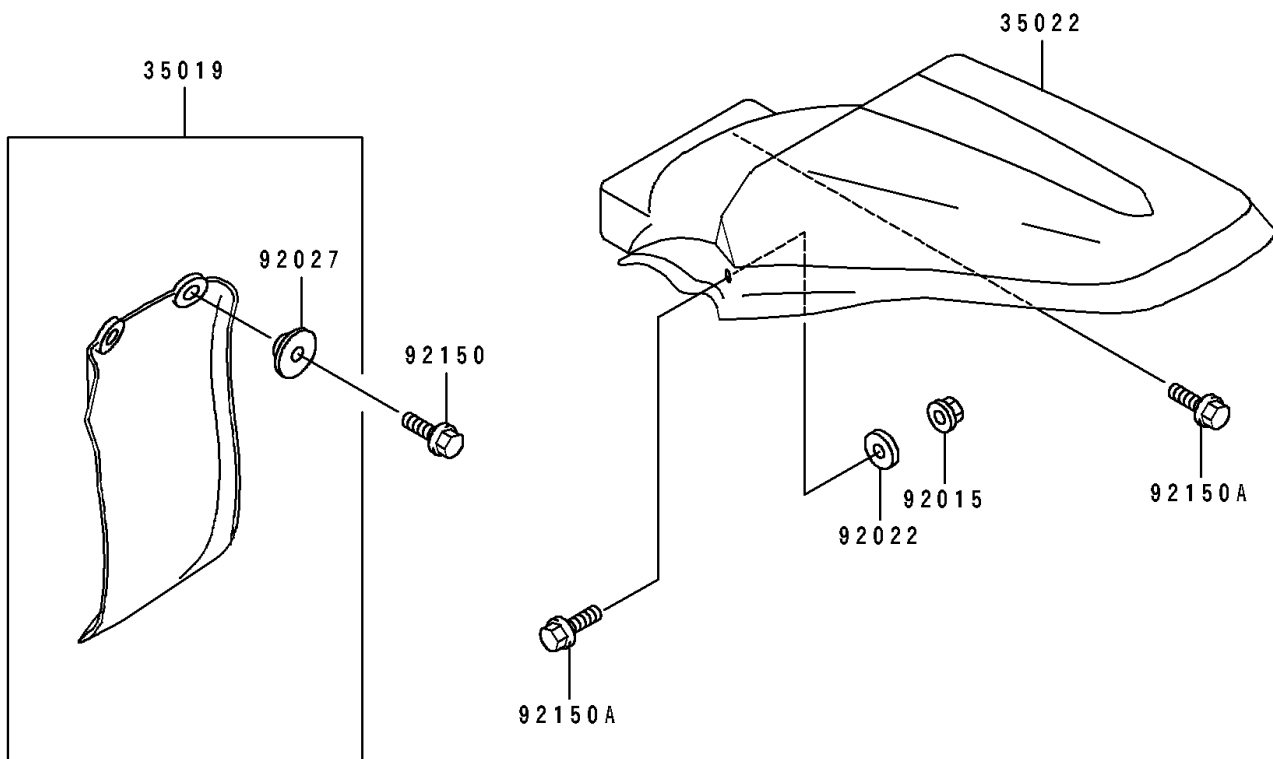

1995 KX™100 PARTS DIAGRAM

Fenders

F2170

1995 KX™100 PARTS LIST

Fenders

ITEM NAME	PART NUMBER	QUANTITY
FENDER-FRONT,L.GREEN (Ref # 35004)	35004-1295-6W	1
FLAP,REAR FENDER (Ref # 35019)	35019-1212	1
FENDER-COMP-REAR,L.GREEN (Ref # 35022)	35022-1263-6W	1
NUT,LOCK,FLANGED,6MM (Ref # 92015)	92015-1339	1
WASHER,6.5X20X1.6 (Ref # 92022)	92022-125	1
COLLAR (Ref # 92027)	92027-1757	1
COLLAR (Ref # 92027A)	92027-1936	1
BOLT,6X20 (Ref # 92150)	92150-1339	1
BOLT,FLANGED,6X22 (Ref # 92150A)	92150-1481	1