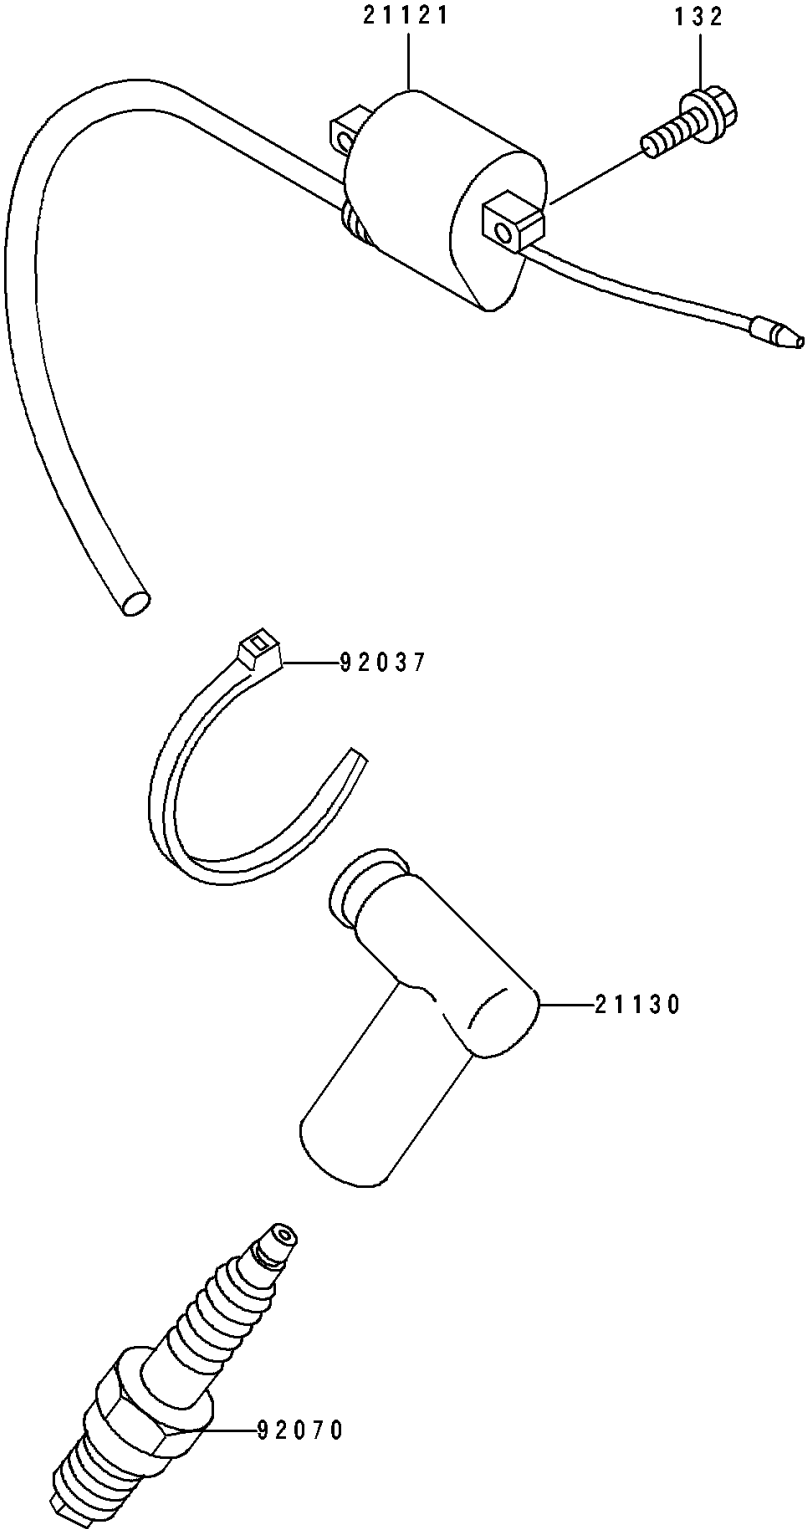

## 1995 KX™100 PARTS DIAGRAM

Ignition System

E1830

## 1995 KX™100 PARTS LIST

Ignition System

ITEM NAME	PART NUMBER	QUANTITY
COIL-IGNITION (Ref # 21121)	21121-1205	1
CAP-SPARK PLUG (Ref # 21130)	21130-1062	1
CLAMP (Ref # 92037)	92037-1173	1
PLUG-SPARK,R6254K-105(NGK) (Ref # 92070)	92070-1240	1
BOLT-FLANGED-SMALL (Ref # 132)	132G0616	1