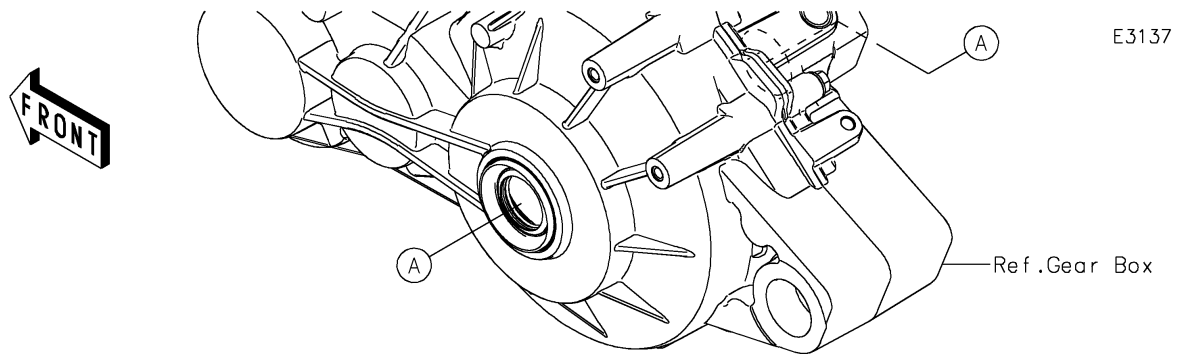

2017 MULE PRO-DXT™ EPS PARTS DIAGRAM

Drive Shaft-Rear

2017 MULE PRO-DXT™ EPS PARTS LIST

Drive Shaft-Rear

ITEM NAME	PART NUMBER	QUANTITY
BOOT,INSIDE (Ref # 49006)	49006-0585	1
BOOT,OUTSIDE (Ref # 49006A)	49006-0586	1
JOINT-BALL,RR,LH (Ref # 59266)	59266-0049	1
JOINT-BALL,RR,RH (Ref # 59266A)	59266-0050	1