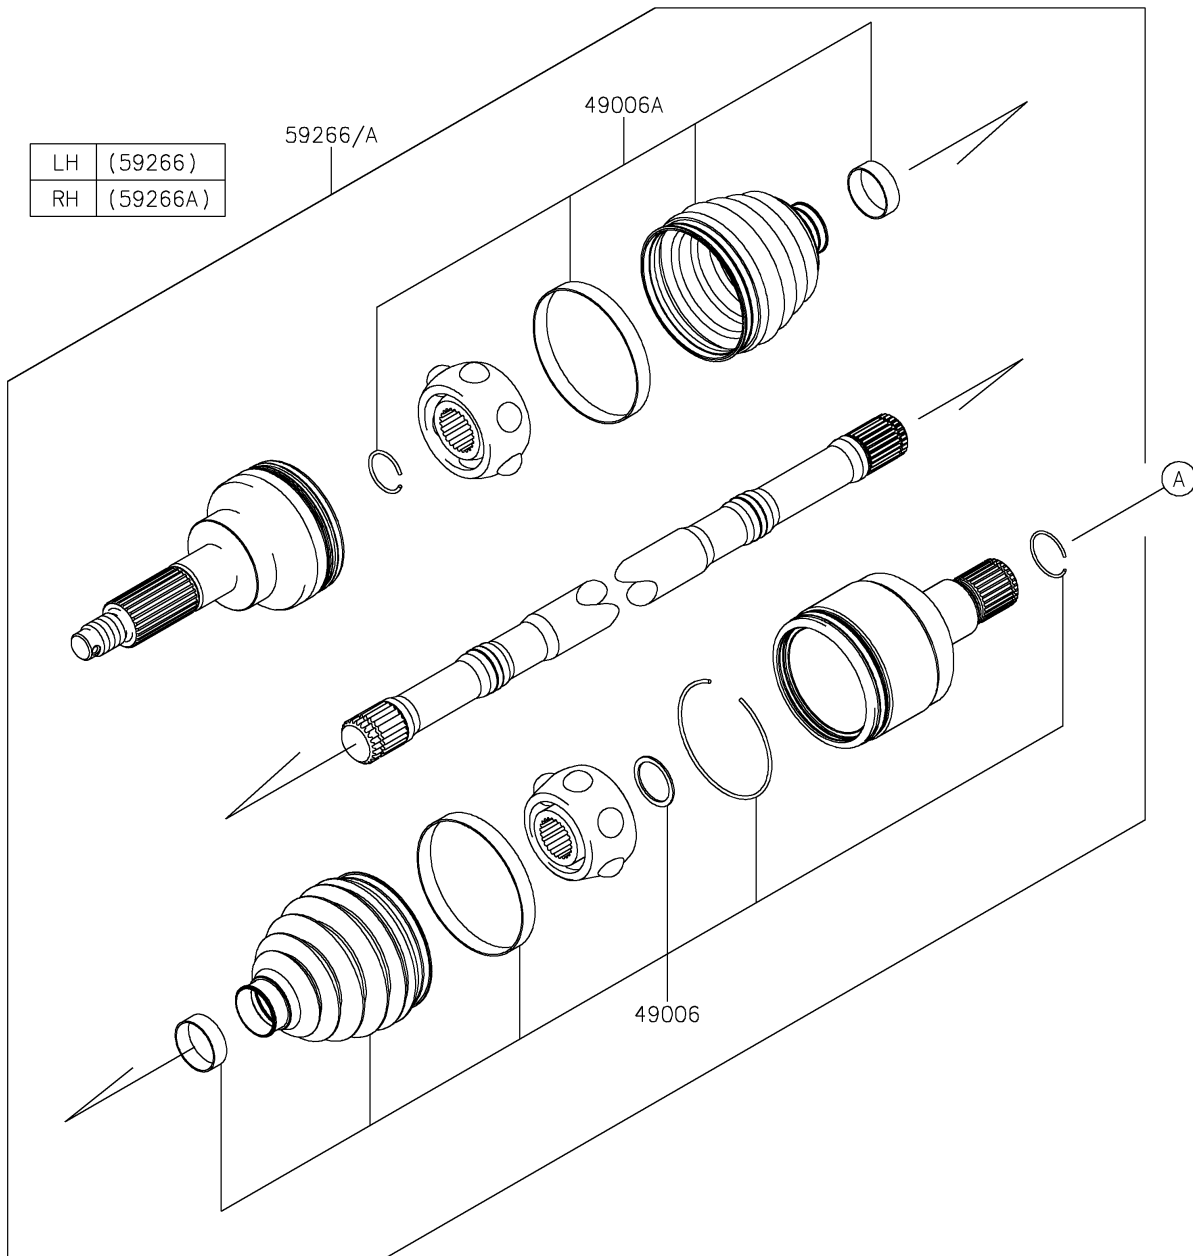

2017 MULE PRO-DXT™ EPS PARTS DIAGRAM

Drive Shaft-Rear

2017 MULE PRO-DXT™ EPS PARTS LIST

Drive Shaft-Rear

ITEM NAME	PART NUMBER	QUANTITY
BOOT,INSIDE (Ref # 49006)	49006-0585	1
BOOT,OUTSIDE (Ref # 49006A)	49006-0586	1
JOINT-BALL,RR,LH (Ref # 59266)	59266-0049	1
JOINT-BALL,RR,RH (Ref # 59266A)	59266-0050	1