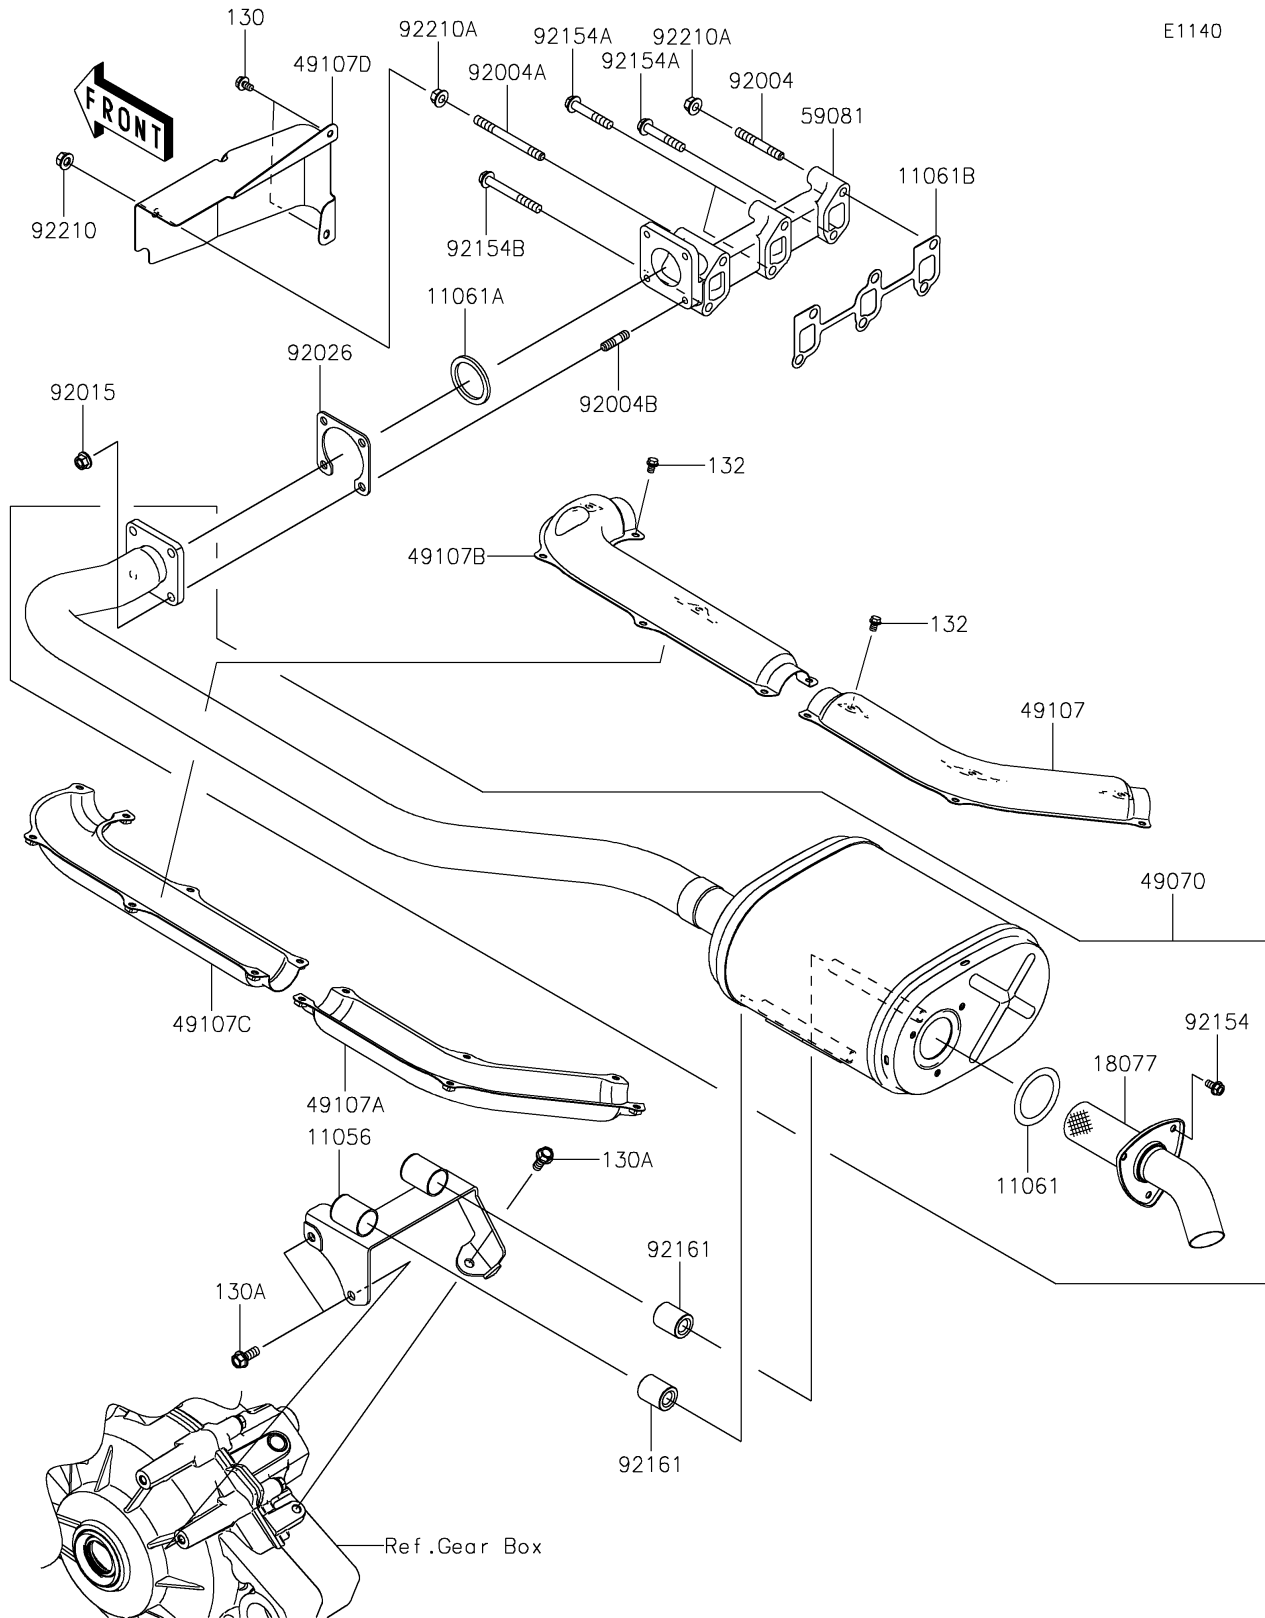

2017 MULE PRO-DXT™ EPS PARTS DIAGRAM

Muffler(s)

E1140

2017 MULE PRO-DXT™ EPS PARTS LIST

Muffler(s)

ITEM NAME	PART NUMBER	QUANTITY
BRACKET,MUFFLER MOUNT (Ref # 11056)	11056-7806	1
GASKET,EXHAUST PIPE (Ref # 11061)	11061-0013	1
GASKET,EXHAUST HOLDER (Ref # 11061A)	11061-0989	1
GASKET,EXHAUST MANIFOLD (Ref # 11061B)	11061-1194	1
BOLT-FLANGED,6X10 (Ref # 130)	130BA0610	1
BOLT-FLANGED,8X20 (Ref # 130A)	130BA0820	1
BOLT-FLANGED-SMALL,6X8 (Ref # 132)	132BD0608	1
ARRESTER-SPARK (Ref # 18077)	18077-0040	1
MUFFLER-COMP (Ref # 49070)	49070-0844	1
COVER-EXHAUST PIPE,RR,UPP (Ref # 49107)	49107-0771	1
COVER-EXHAUST PIPE,RR,LWR (Ref # 49107A)	49107-0772	1
COVER-EXHAUST PIPE,FR,UPP (Ref # 49107B)	49107-0773	1
COVER-EXHAUST PIPE,FR,LWR (Ref # 49107C)	49107-0774	1
COVER-EXHAUST PIPE (Ref # 49107D)	49107-0786	1
MANIFOLD-EXHAUST (Ref # 59081)	59081-0295	1
STUD,8X50 (Ref # 92004)	92004-0746	1
STUD,8X80 (Ref # 92004A)	92004-0747	1
STUD,8X22 (Ref # 92004B)	92004-0748	1
NUT,8MM (Ref # 92015)	92015-1402	1
SPACER (Ref # 92026)	92026-0817	1
BOLT,FLANGED,6X12 (Ref # 92154)	92154-0852	1
BOLT,FLANGED,8X50 (Ref # 92154A)	92154-1990	1
BOLT,FLANGED,8X71 (Ref # 92154B)	92154-1991	1
DAMPER (Ref # 92161)	92161-0961	1
NUT,8MM (Ref # 92210)	92210-1456	1
NUT,8MM (Ref # 92210A)	92210-1473	1