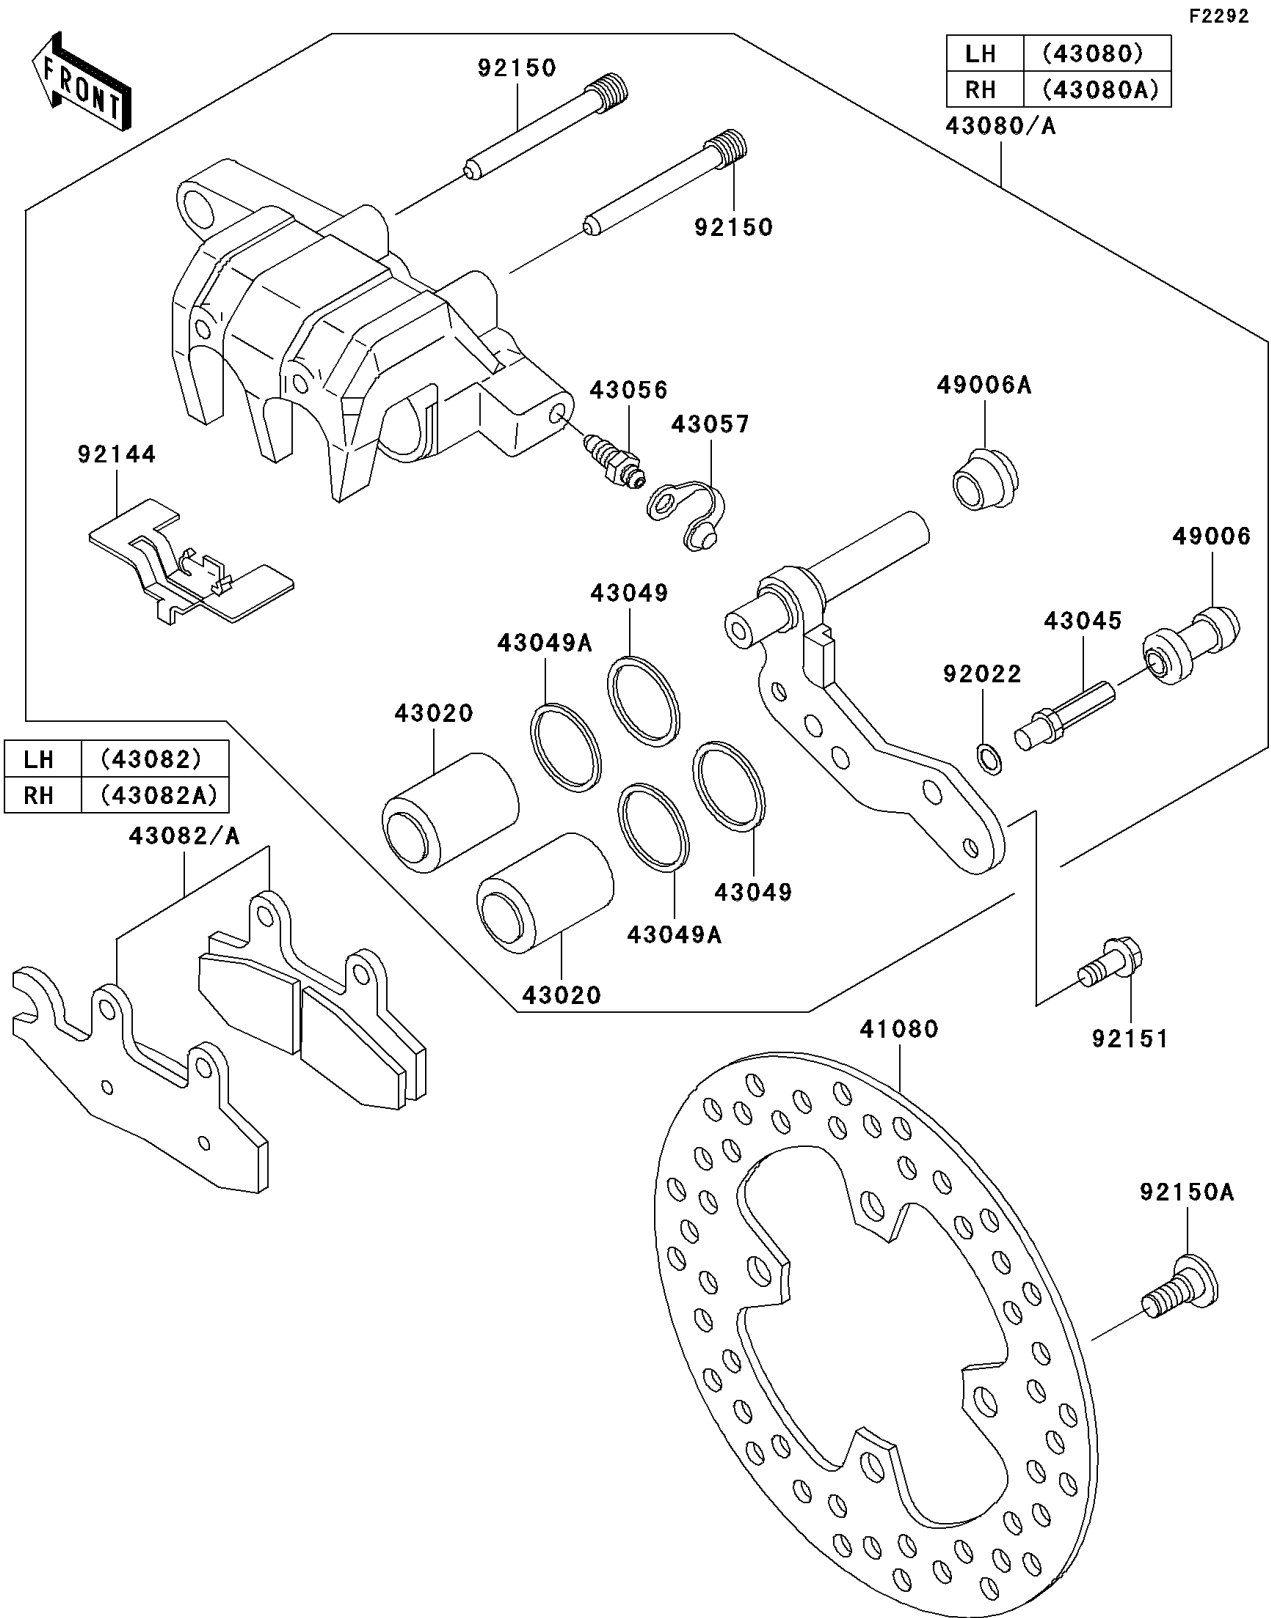

2006 Brute Force® 750 4x4i NRA Outdoors™ PARTS DIAGRAM

Front Brake

2006 Brute Force® 750 4x4i NRA Outdoors™ PARTS LIST

Front Brake

ITEM NAME	PART NUMBER	QUANTITY
DISC,FR (Ref # 41080)	41080-1513	1
PISTON-COMP-BRAKE (Ref # 43020)	43020-1101	1
SHAFT-CALIPER (Ref # 43045)	43045-1010	1
PACKING (Ref # 43049)	43049-1063	1
PACKING (Ref # 43049A)	43049-1064	1
BREATHER (Ref # 43056)	43056-1055	1
CAP-BREATHER (Ref # 43057)	43057-1001	1
CALIPER-SUB-ASSY,FR,LH,BLACK (Ref # 43080)	43080-0019-DJ	1
CALIPER-SUB-ASSY,FR,RH,BLACK (Ref # 43080A)	43080-0020-DJ	1
PAD-ASSY-BRAKE,FR,LH (Ref # 43082)	43082-0022	1
PAD-ASSY-BRAKE,FR,RH (Ref # 43082A)	43082-0023	1
BOOT,CALIPER (Ref # 49006)	49006-1088	1
BOOT,CALIPER (Ref # 49006A)	49006-1242	1
WASHER,WAVE (Ref # 92022)	92022-1373	1
SPRING,PAD (Ref # 92144)	92144-1319	1
BOLT (Ref # 92150)	92150-1144	1
BOLT,SOCKET,8X20 (Ref # 92150A)	92150-1800	1
BOLT,FLANGED,8X19 (Ref # 92151)	92151-1793	1