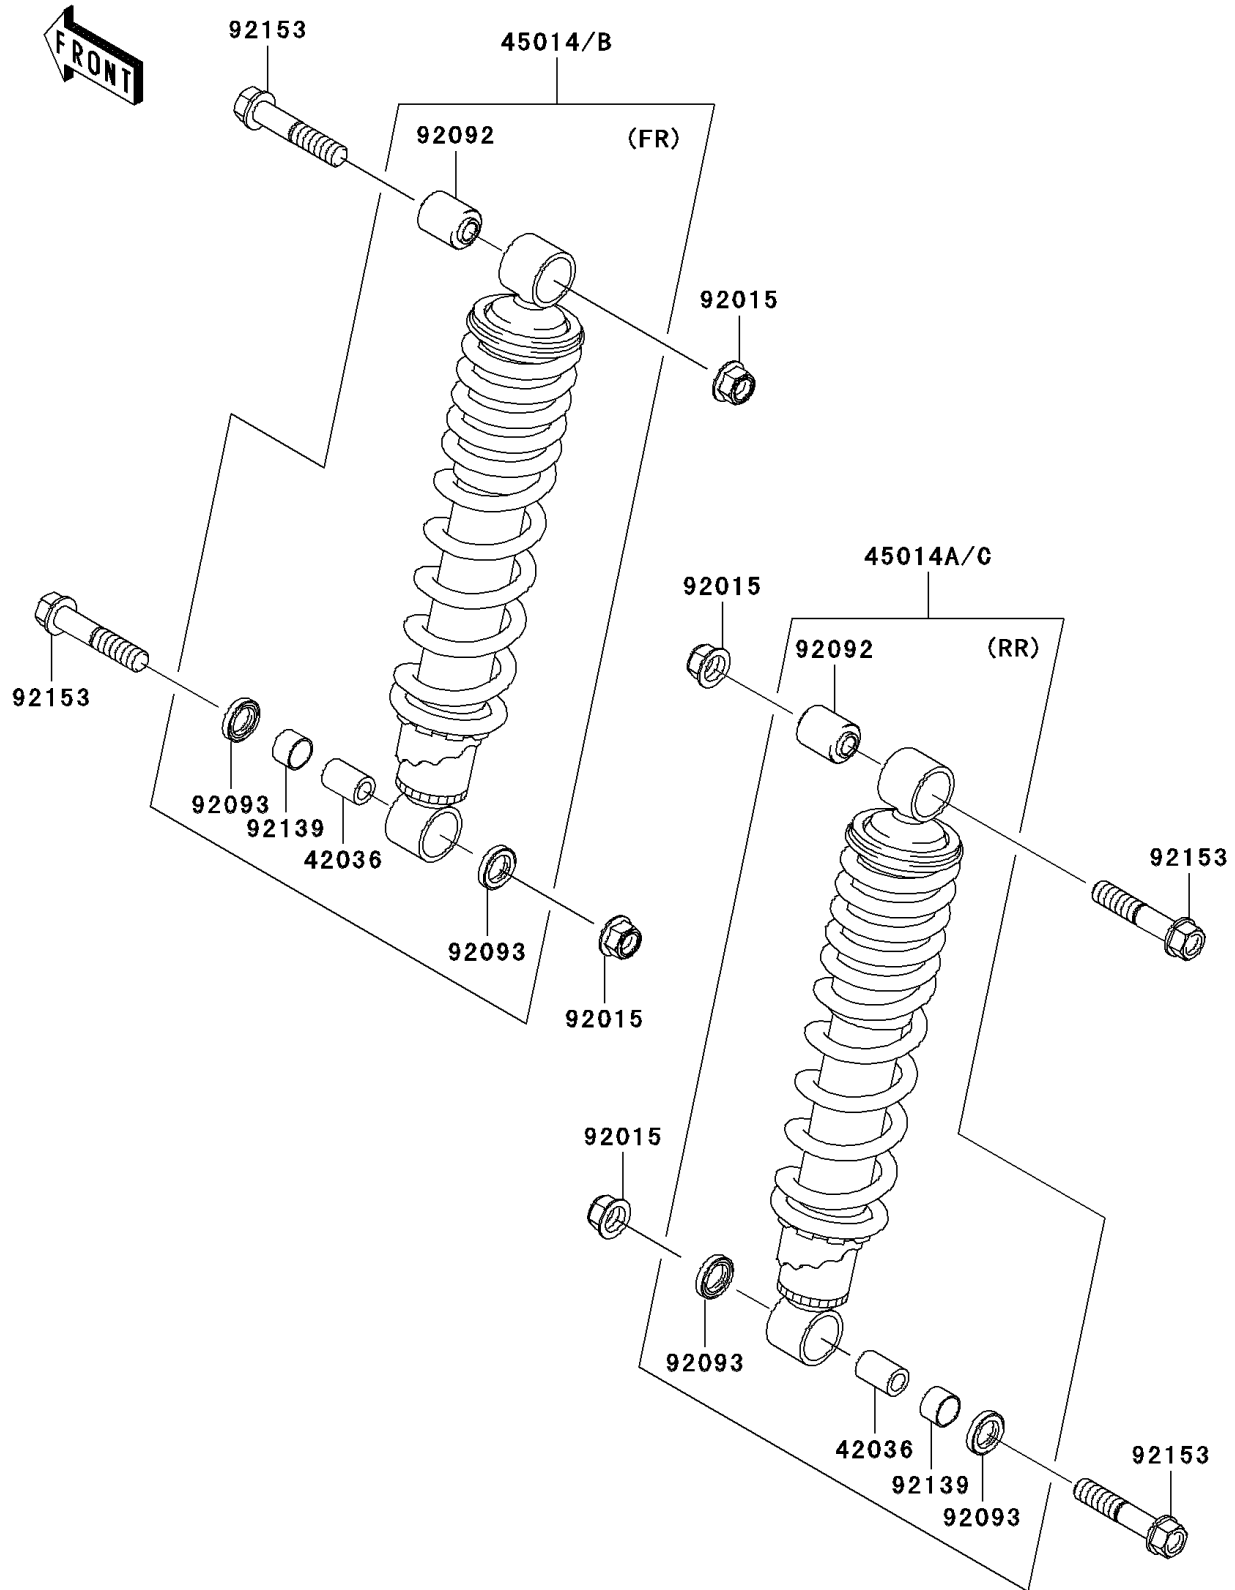

## 2006 Brute Force® 750 4x4i NRA Outdoors™ PARTS DIAGRAM

Shock Absorber(s)

F2280

## 2006 Brute Force® 750 4x4i NRA Outdoors™ PARTS LIST

Shock Absorber(s)

ITEM NAME	PART NUMBER	QUANTITY
SLEEVE (Ref # 42036)	42036-0018	1
SHOCKABSORBER,FR (Ref # 45014)	45014-0075	1
SHOCKABSORBER,RR (Ref # 45014A)	45014-0076	1
NUT,FLANGED,10MM (Ref # 92015)	92015-1335	1
BUSHING-RUBBER (Ref # 92092)	92092-0007	1
SEAL (Ref # 92093)	92093-0033	1
BUSHING (Ref # 92139)	92139-0084	1
BOLT,FLANGED,10X50 (Ref # 92153)	92153-1139	1