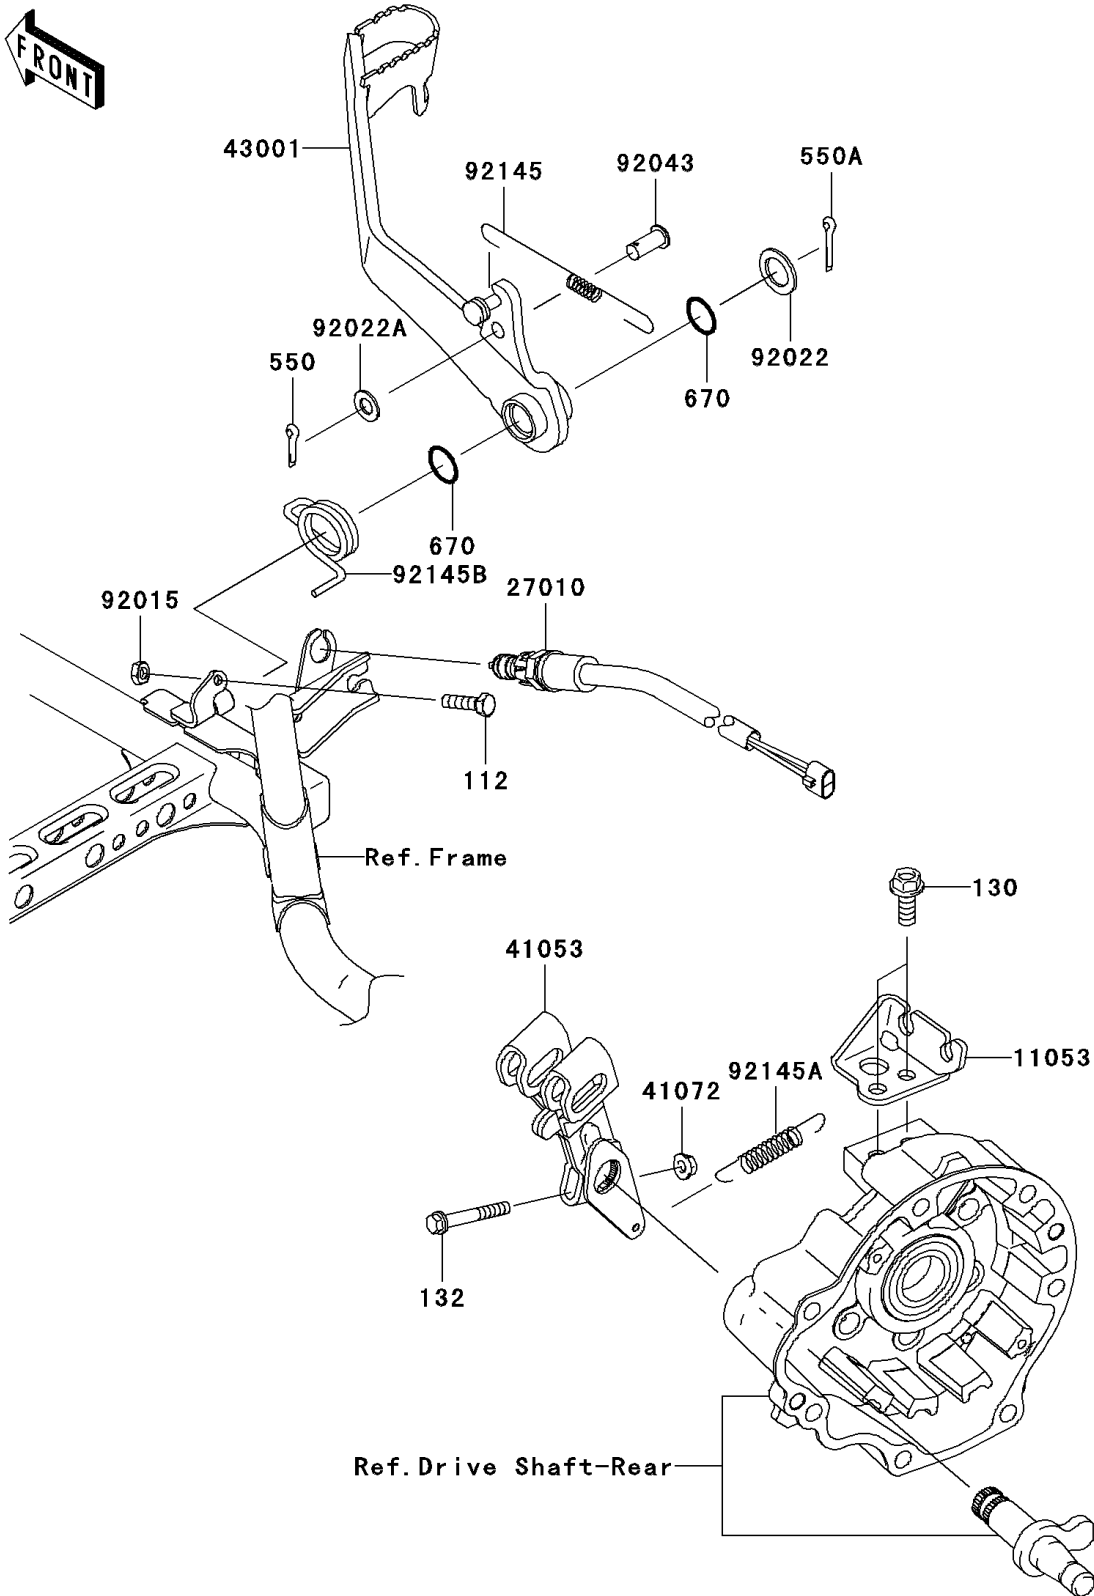

2006 Brute Force® 750 4x4i NRA Outdoors™ PARTS DIAGRAM

Brake Pedal

F2260

2006 Brute Force® 750 4x4i NRA Outdoors™ PARTS LIST

Brake Pedal

ITEM NAME	PART NUMBER	QUANTITY
BOLT-UPSET,6X22 (Ref # 112)	112D0622	1
BOLT-FLANGED,8X20 (Ref # 130)	130J0820	1
BOLT-FLANGED-SMALL,6X40 (Ref # 132)	132G0640	1
PIN-COTTER,2.0X15 (Ref # 550)	550D2015	1
PIN-COTTER,2.0X22 (Ref # 550A)	550D2022	1
O RING,15MM (Ref # 670)	670B2015	1
BRACKET,BRAKE CABLE (Ref # 11053)	11053-0642	1
SWITCH,BRAKE (Ref # 27010)	27010-1494	1
LEVER-BRAKE CAM (Ref # 41053)	41053-0006	1
NUT,6MM (Ref # 41072)	41072-007	1
LEVER-BRAKE,PEDAL (Ref # 43001)	43001-0036	1
NUT,6MM (Ref # 92015)	92015-1410	1
WASHER,15.5X24X1.6 (Ref # 92022)	92022-1049	1
WASHER,8.5X16X1.2 (Ref # 92022A)	92022-1582	1
PIN,8X16 (Ref # 92043)	92043-1013	1
SPRING,REAR BRAKE SWITCH (Ref # 92145)	92145-0144	1
SPRING,BRAKE LEVER RETURN (Ref # 92145A)	92145-1313	1
SPRING,BRAKE PEDAL RETURN (Ref # 92145B)	92145-1421	1