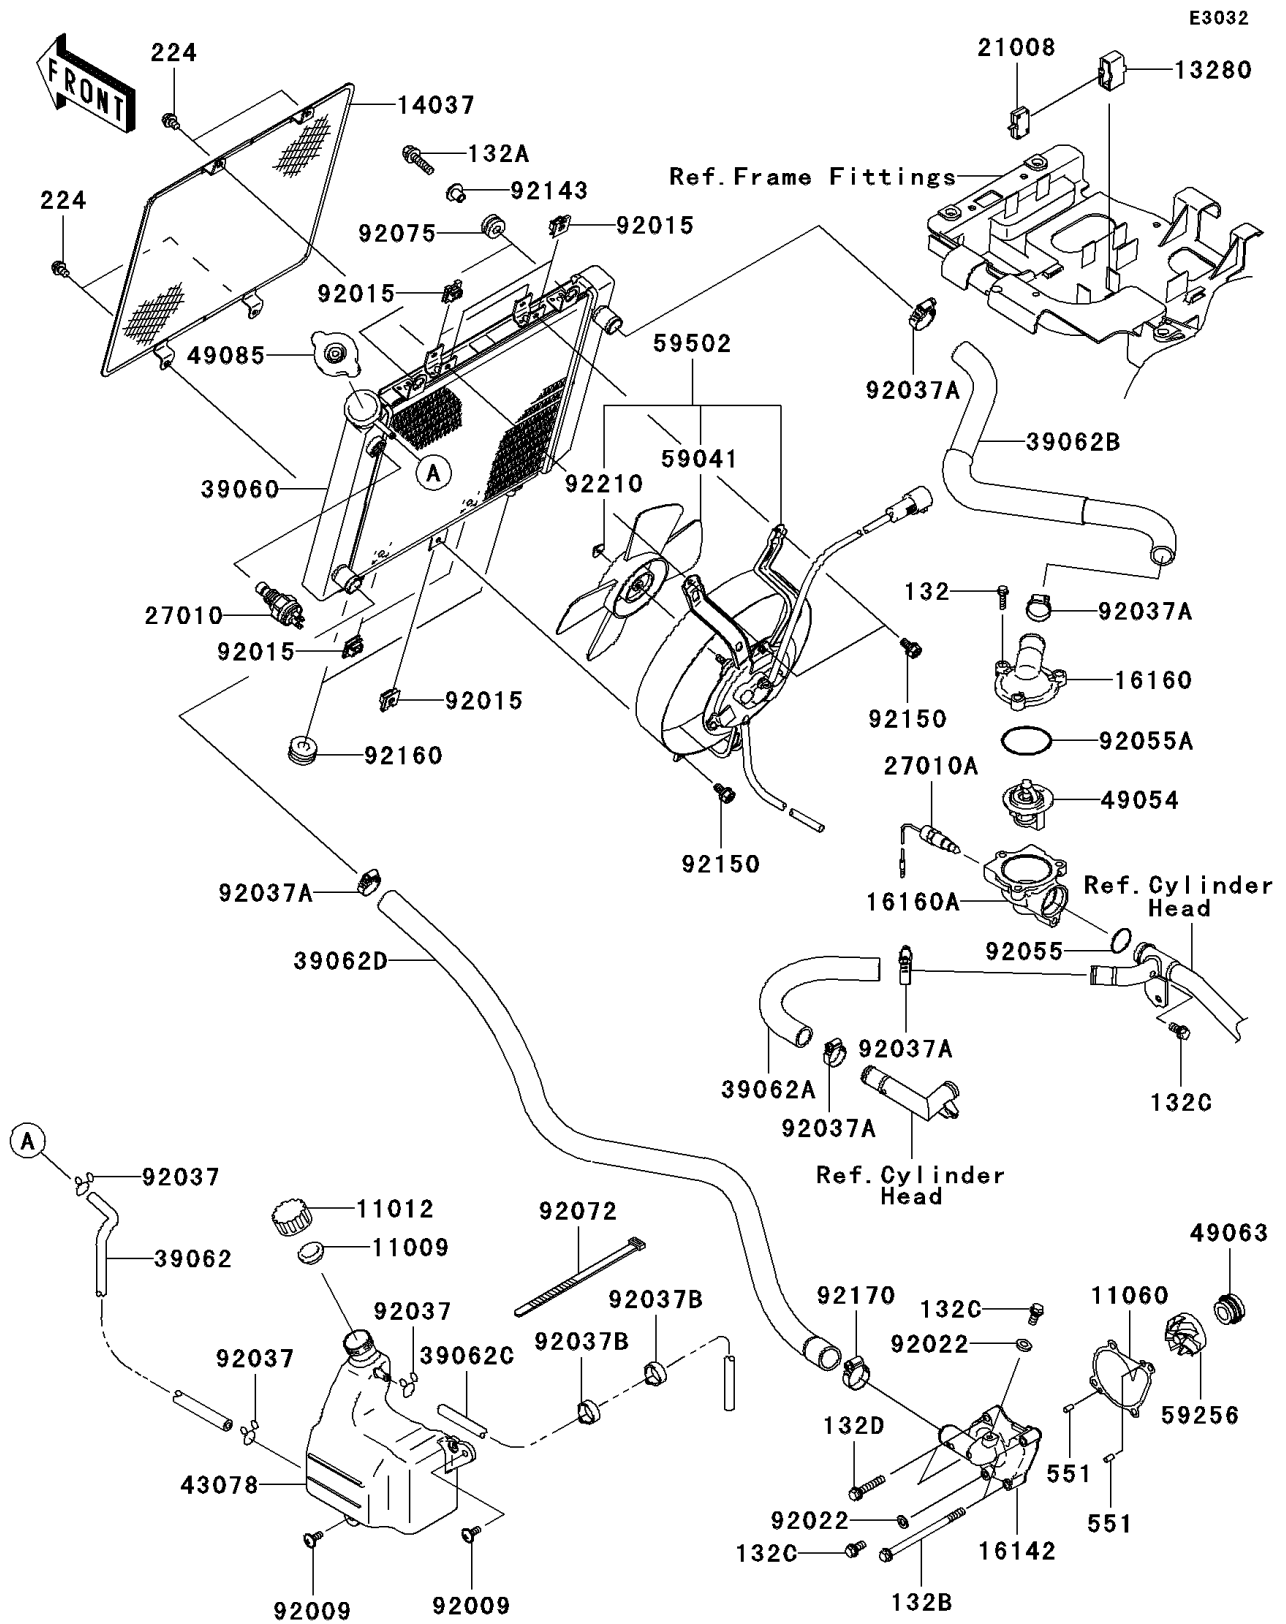

2006 Brute Force® 750 4x4i NRA Outdoors™ PARTS DIAGRAM

Radiator

2006 Brute Force® 750 4x4i NRA Outdoors™ PARTS LIST

Radiator

ITEM NAME	PART NUMBER	QUANTITY
BOLT-FLANGED-SMALL,6X20 (Ref # 132)	132E0620	1
GASKET,RESERVOIR TANK CAP (Ref # 11009)	11009-1145	1
CAP (Ref # 11012)	11012-1084	1
GASKET,WATER PUMP (Ref # 11060)	11060-1964	1
HOLDER,BREAKER (Ref # 13280)	13280-0082	1
SCREEN (Ref # 14037)	14037-0045	1
COVER-PUMP,WATER (Ref # 16142)	16142-0002	1
BODY,THERMOSTAT,UPP (Ref # 16160)	16160-0046	1
BODY,THERMOSTAT,LWR (Ref # 16160A)	16160-0067	1
BREAKER,FAN MOTOR (Ref # 21008)	21008-0001	1
SWITCH,FAN (Ref # 27010)	27010-1202	1
SWITCH,SENSOR WATER (Ref # 27010A)	27010-1346	1
RADIATOR (Ref # 39060)	39060-0016	1
HOSE-COOLING,5.5X10.5X1200 (Ref # 39062)	39062-0034	1
HOSE-COOLING,FR HEAD-THERMO (Ref # 39062A)	39062-0035	1
HOSE-COOLING,THERMO-RADIATOR (Ref # 39062B)	39062-0036	1
HOSE-COOLING,5.5X10.5X890 (Ref # 39062C)	39062-0056	1
HOSE-COOLING,RAD-WATER PUMP (Ref # 39062D)	39062-0075	1
RESERVOIR (Ref # 43078)	43078-0024	1
THERMOSTAT (Ref # 49054)	49054-1055	1
SEAL-MECHANICAL,WATER (Ref # 49063)	49063-1055	1
CAP-ASSY-PRESSURE (Ref # 49085)	49085-1066	1
FAN (Ref # 59041)	59041-0002	1
IMPELLER (Ref # 59256)	59256-1069	1
FAN-ASSY (Ref # 59502)	59502-0011	1
SCREW,6X16 (Ref # 92009)	92009-1694	1
NUT (Ref # 92015)	92015-1487	1
WASHER,6.2X11X1 (Ref # 92022)	92022-304	1
CLAMP,TUBE (Ref # 92037)	92037-147	1