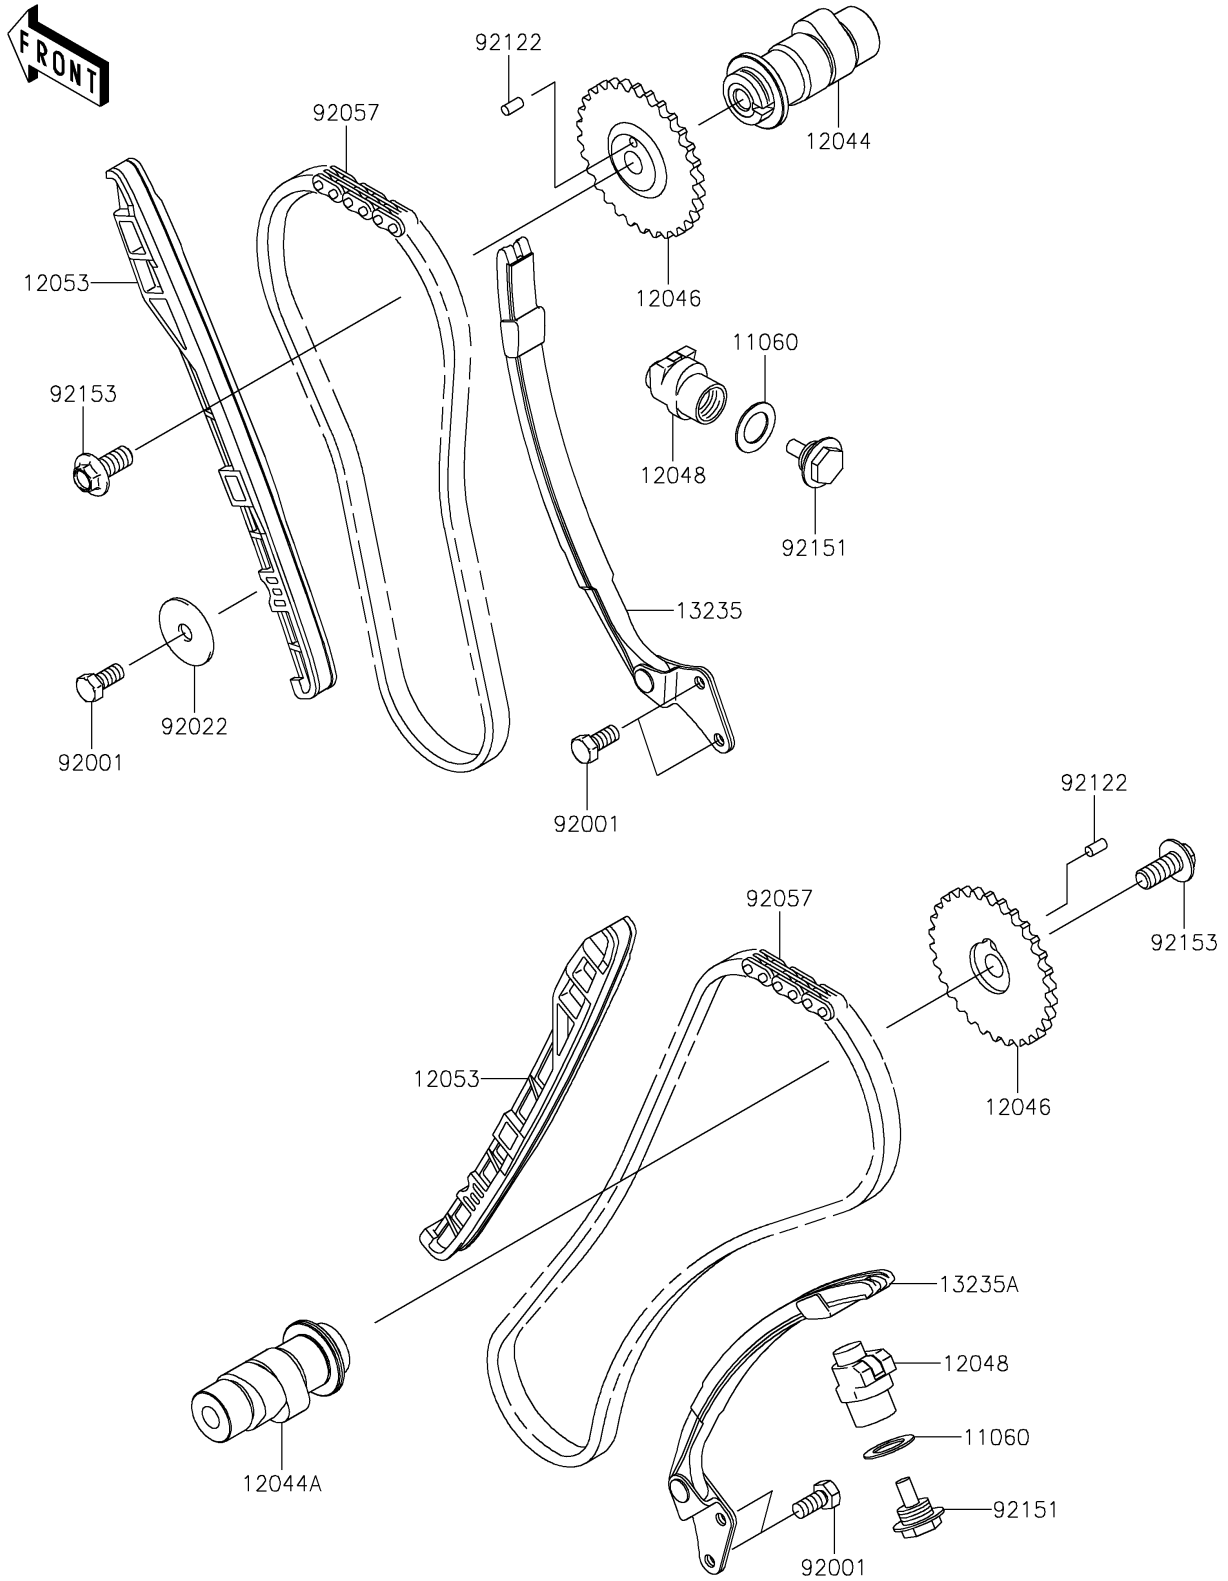

2017 Vulcan® 900 Classic PARTS DIAGRAM

Camshaft(s)/Tensioner

E1230

2017 Vulcan® 900 Classic PARTS LIST

Camshaft(s)/Tensioner

ITEM NAME	PART NUMBER	QUANTITY
GASKET,TENSIONER (Ref # 11060)	11060-1682	1
CAMSHAFT-VALVE,FR (Ref # 12044)	12044-0097	1
CAMSHAFT-VALVE,RR (Ref # 12044A)	12044-0098	1
SPROCKET (Ref # 12046)	12046-1171	1
TENSIONER-ASSY (Ref # 12048)	12048-1145	1
GUIDE-CHAIN (Ref # 12053)	12053-1354	1
GUIDE-COMP,FR (Ref # 13235)	13235-1067	1
GUIDE-COMP,RR (Ref # 13235A)	13235-1068	1
BOLT,6X16 (Ref # 92001)	92001-1457	1
WASHER,7X27X1.6 (Ref # 92022)	92022-227	1
CHAIN,CAM (Ref # 92057)	92057-1403	1
ROLLER,4X9.8 (Ref # 92122)	92122-1197	1
BOLT,TENSIONER (Ref # 92151)	92151-1136	1
BOLT (Ref # 92153)	92153-1663	1