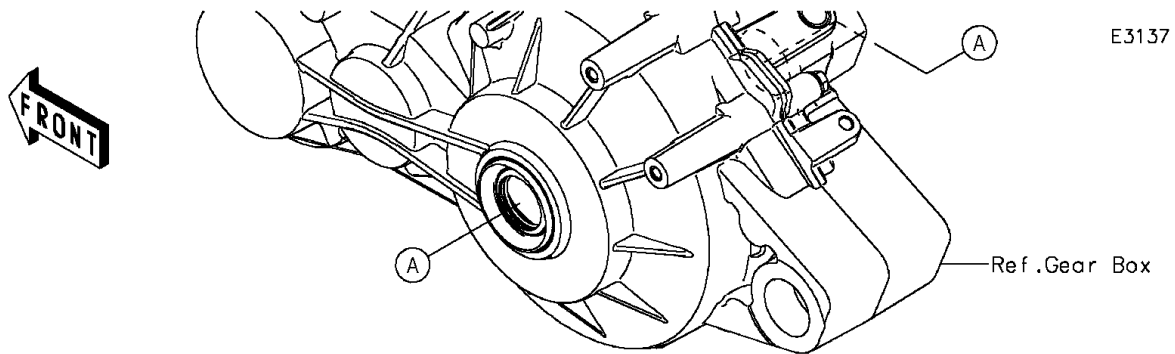

2016 MULE PRO-DXT™ EPS PARTS DIAGRAM

Drive Shaft-Rear

2016 MULE PRO-DXT™ EPS PARTS LIST

Drive Shaft-Rear

ITEM NAME	PART NUMBER	QUANTITY
BOOT,INSIDE (Ref # 49006)	49006-0585	1
BOOT,OUTSIDE (Ref # 49006A)	49006-0586	1
JOINT-BALL,RR,LH (Ref # 59266)	59266-0049	1
JOINT-BALL,RR,RH (Ref # 59266A)	59266-0050	1