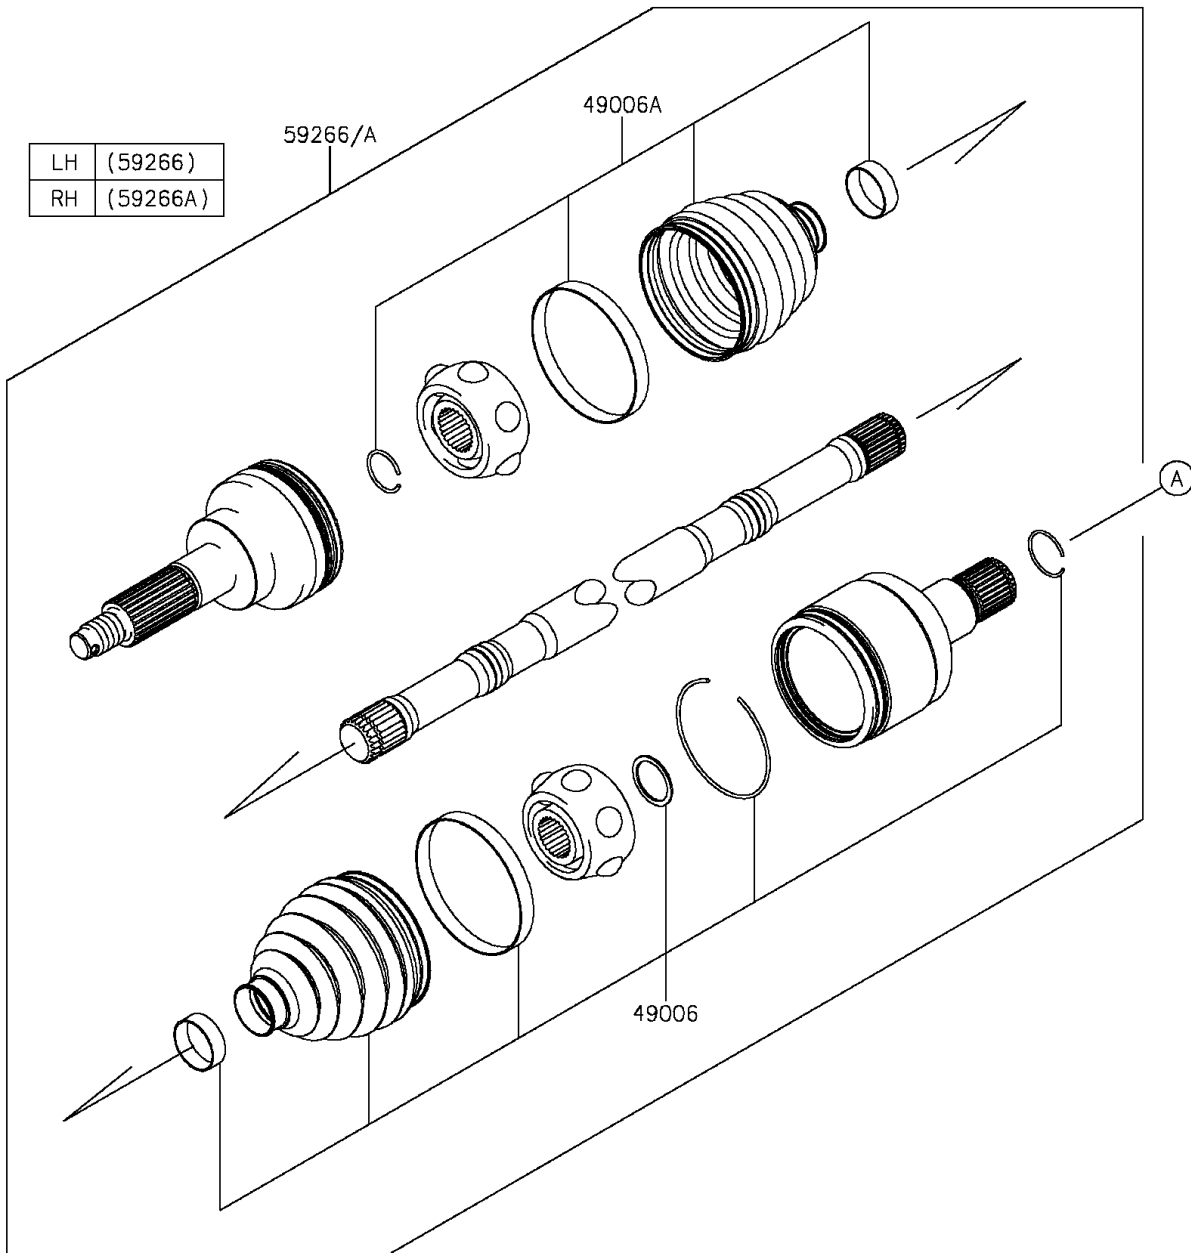

2016 MULE PRO-DXT™ EPS PARTS DIAGRAM

Drive Shaft-Rear

2016 MULE PRO-DXT™ EPS PARTS LIST

Drive Shaft-Rear

ITEM NAME	PART NUMBER	QUANTITY
BOOT,INSIDE (Ref # 49006)	49006-0585	1
BOOT,OUTSIDE (Ref # 49006A)	49006-0586	1
JOINT-BALL,RR,LH (Ref # 59266)	59266-0049	1
JOINT-BALL,RR,RH (Ref # 59266A)	59266-0050	1