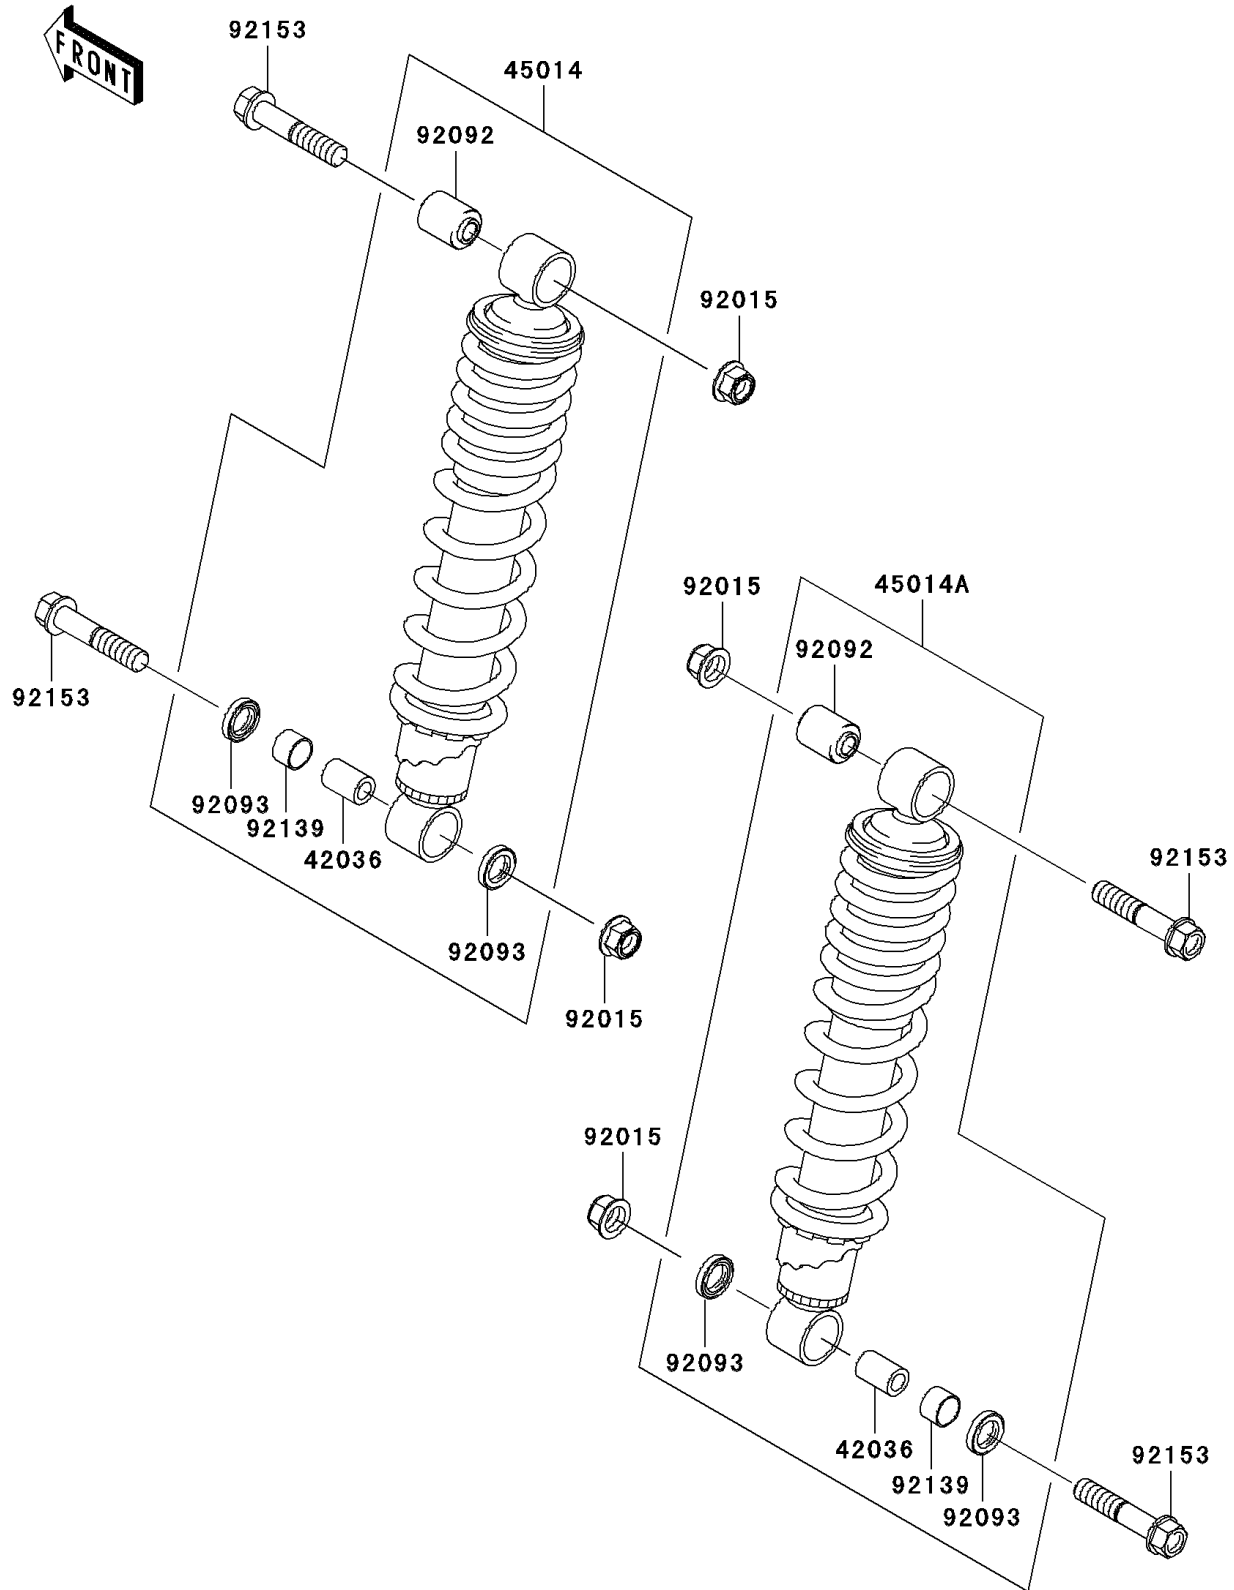

2005 Brute Force® 750 4x4i Realtree Hardwoods Green® HD™ PARTS DIAGRAM

Shock Absorber(s)

F2280

2005 Brute Force® 750 4x4i Realtree Hardwoods Green® HD™ PARTS LIST

Shock Absorber(s)

ITEM NAME	PART NUMBER	QUANTITY
SLEEVE (Ref # 42036)	42036-0018	1
SHOCKABSORBER,FR (Ref # 45014)	45014-0075	1
SHOCKABSORBER,RR (Ref # 45014A)	45014-0076	1
NUT,FLANGED,10MM (Ref # 92015)	92015-1335	1
BUSHING-RUBBER (Ref # 92092)	92092-0007	1
SEAL (Ref # 92093)	92093-0033	1
BUSHING (Ref # 92139)	92139-0084	1
BOLT,FLANGED,10X50 (Ref # 92153)	92153-1139	1