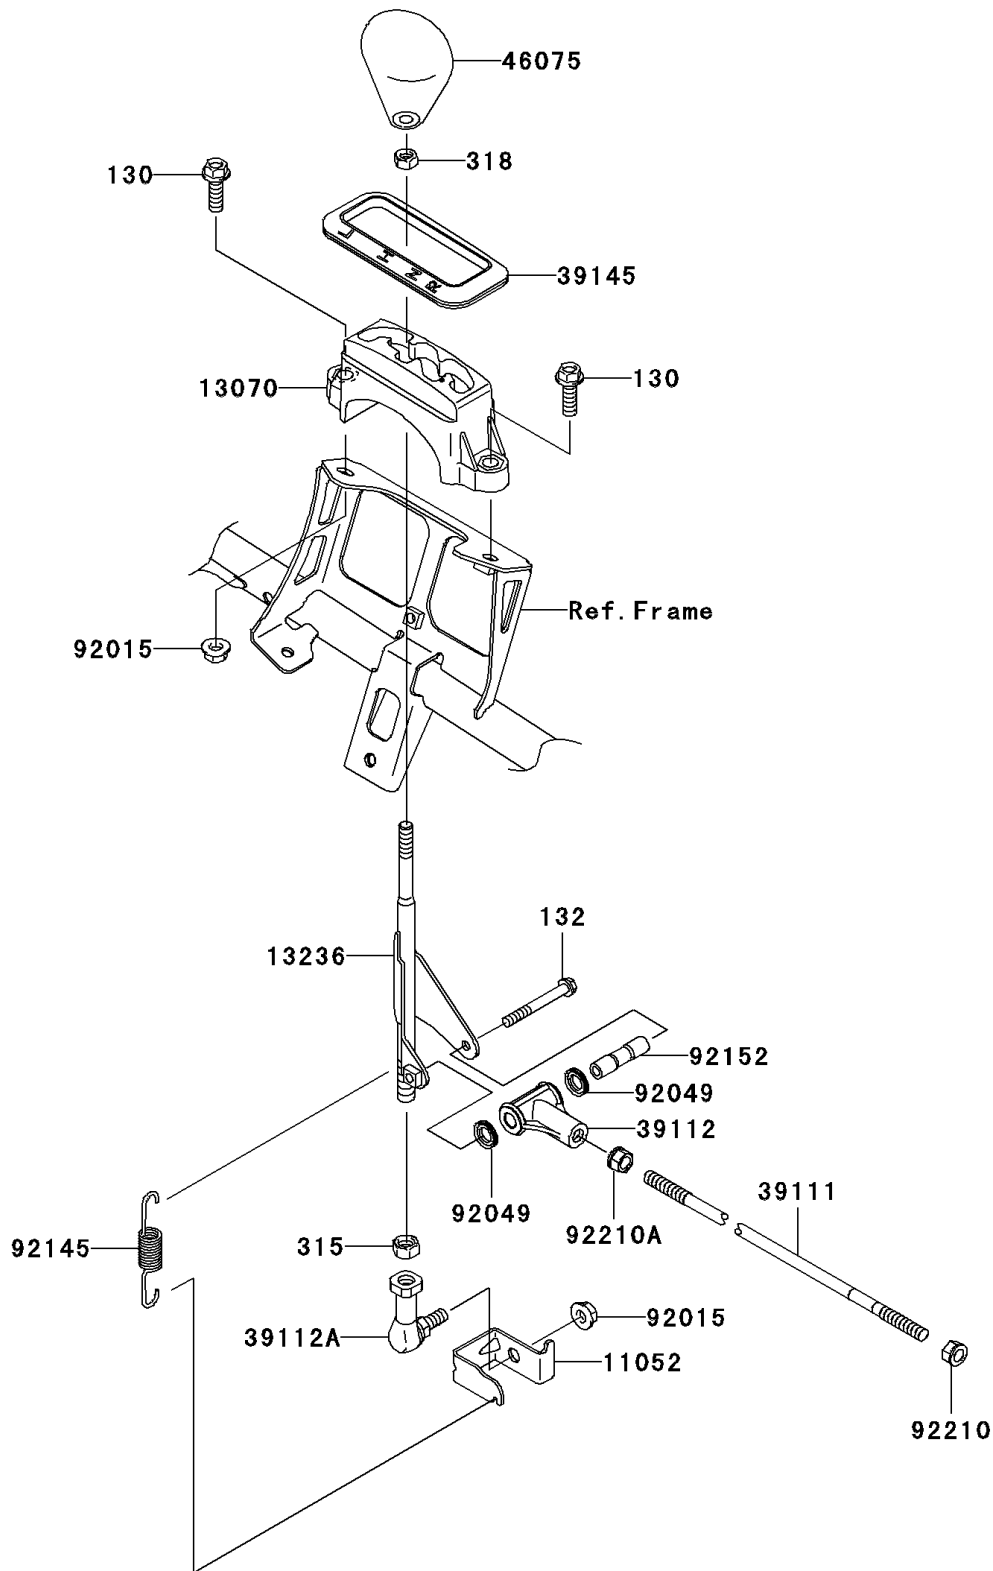

## 2005 Brute Force® 750 4x4i Realtree Hardwoods Green® HD™ PARTS DIAGRAM

Control

E7110

## 2005 Brute Force® 750 4x4i Realtree Hardwoods Green® HD™ PARTS LIST

Control

ITEM NAME	PART NUMBER	QUANTITY
BOLT-FLANGED,8X25 (Ref # 130)	130Z0825	1
BOLT-FLANGED-SMALL,6X50 (Ref # 132)	132J0650	1
NUT-HEX-FINE,10MM (Ref # 315)	315B1000	1
NUT-HEX-SMALL,8MM (Ref # 318)	318G0800	1
BRACKET,CONTROL (Ref # 11052)	11052-1476	1
GUIDE,CONTROL SHAFT (Ref # 13070)	13070-1396	1
LEVER-COMP,SHIFT (Ref # 13236)	13236-0034	1
ROD-TIE,SHIFT (Ref # 39111)	39111-1174	1
RODEND-TIE (Ref # 39112)	39112-1079	1
RODEND-TIE,CONTROL PIVOT (Ref # 39112A)	39112-1084	1
TRIM-SEAL,CONTROL GUIDE (Ref # 39145)	39145-1121	1
GRIP,SHIFT (Ref # 46075)	46075-1185	1
NUT,8MM (Ref # 92015)	92015-1432	1
SEAL-OIL (Ref # 92049)	92049-1458	1
SPRING (Ref # 92145)	92145-0130	1
COLLAR,RODEND-TIE (Ref # 92152)	92152-1222	1
NUT,8MM (Ref # 92210)	92210-1242	1
NUT,LH,THREAD 8MM (Ref # 92210A)	92210-1284	1