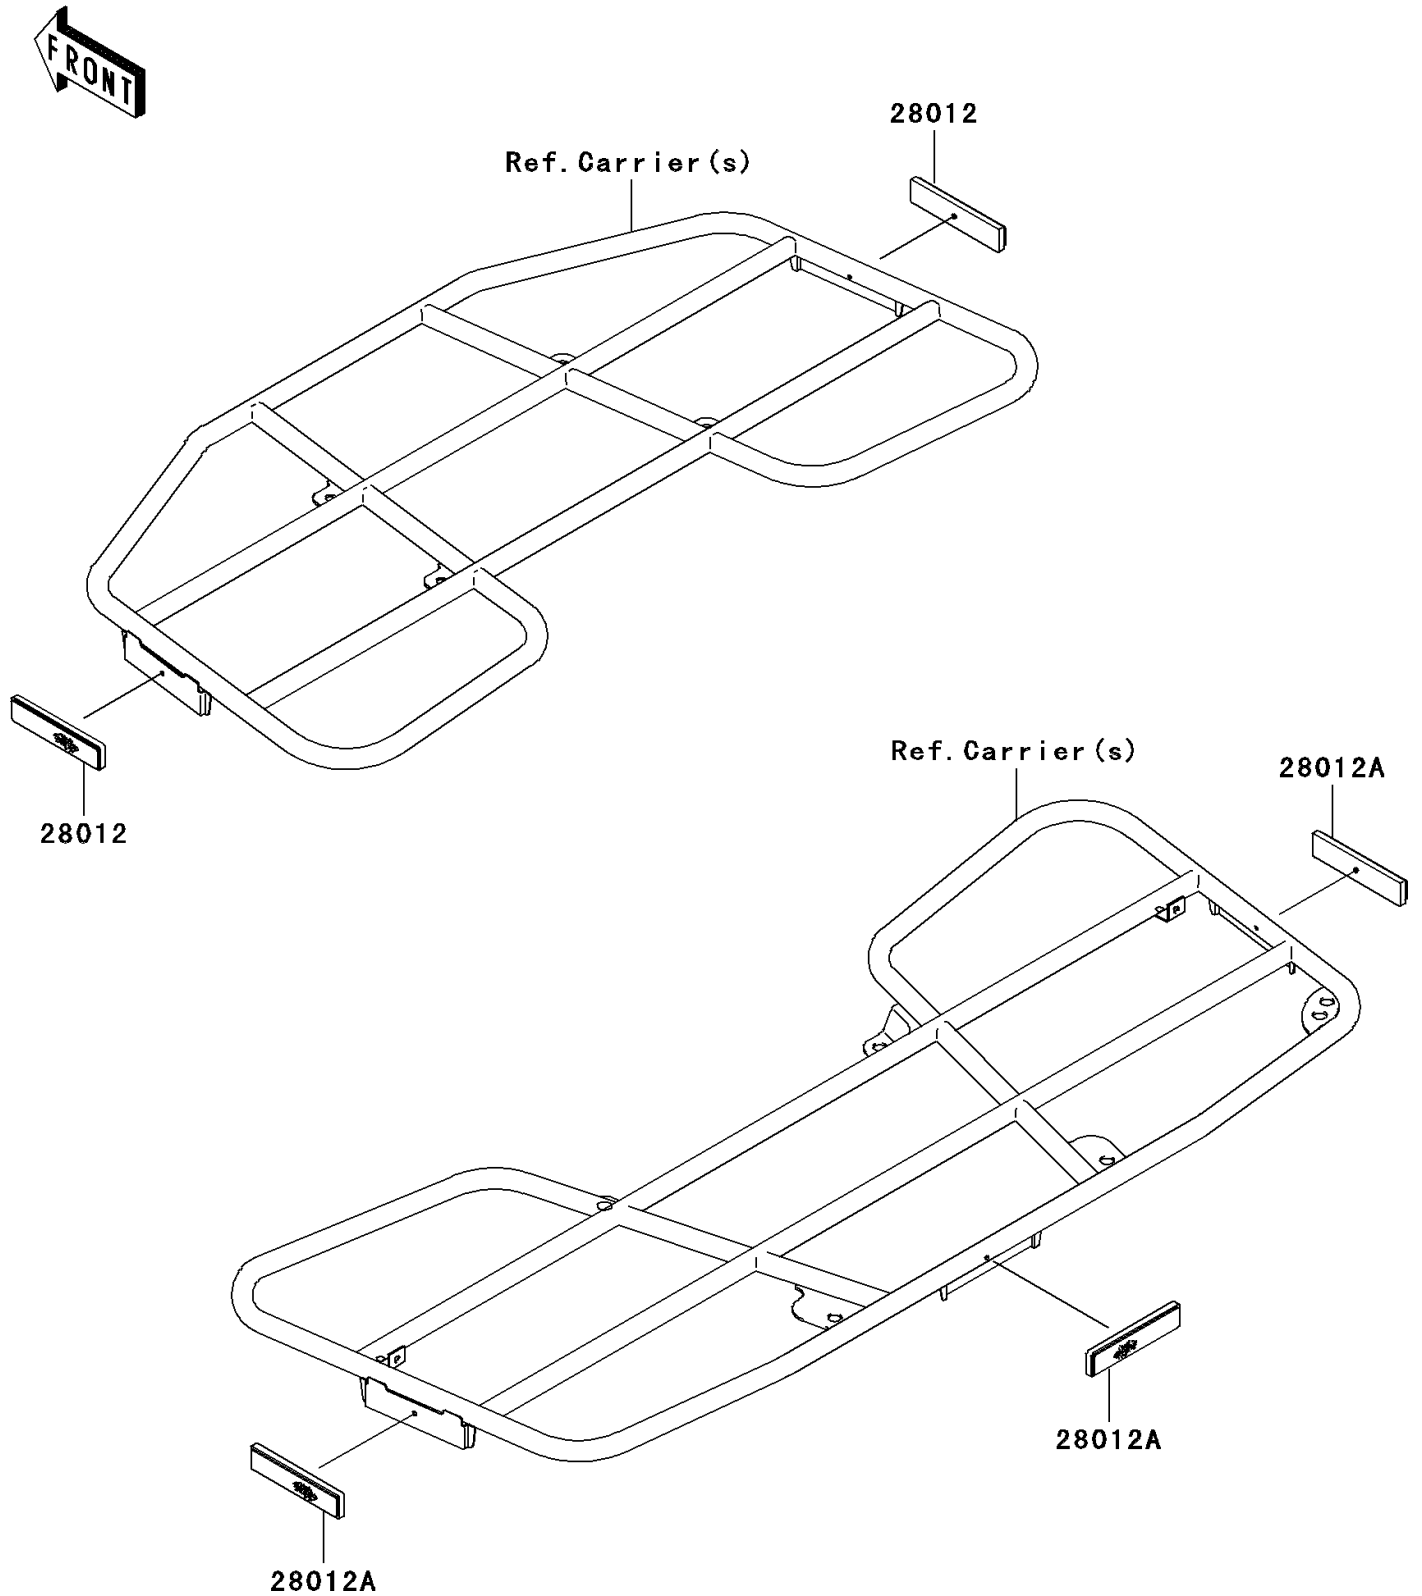

## 2006 Brute Force® 750 4x4i NRA Outdoors™ PARTS DIAGRAM

Reflectors(CN)

F2790

## 2006 Brute Force® 750 4x4i NRA Outdoors™ PARTS LIST

Reflectors(CN)

ITEM NAME	PART NUMBER	QUANTITY
REFLECTOR-REFLEX,FR (Ref # 28012)	28012-1086	1
REFLECTOR-REFLEX,RR (Ref # 28012A)	28012-1087	1