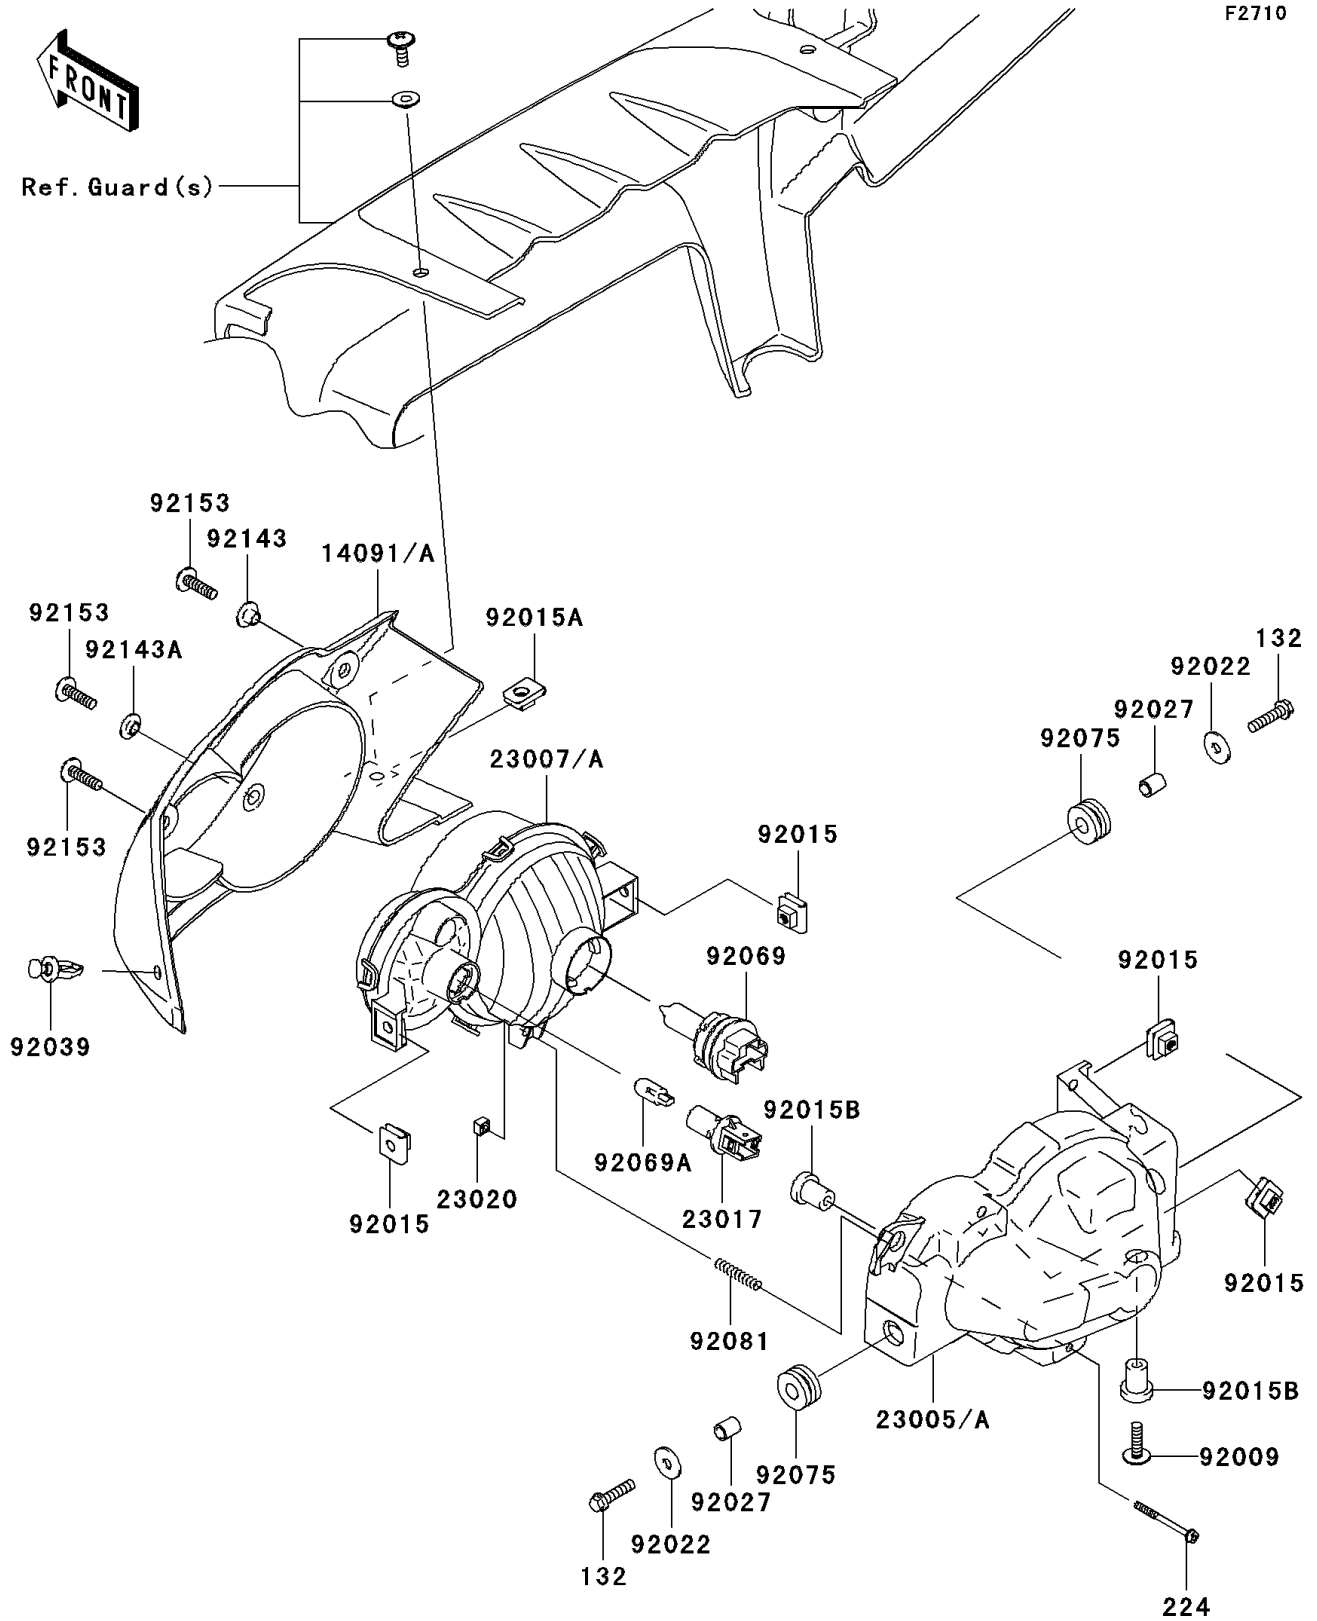

2007 Brute Force® 750 4x4i NRA Outdoors™ PARTS DIAGRAM

Headlight(s)

F2710

2007 Brute Force® 750 4x4i NRA Outdoors™ PARTS LIST

Headlight(s)

ITEM NAME	PART NUMBER	QUANTITY
-----------	-------------	----------