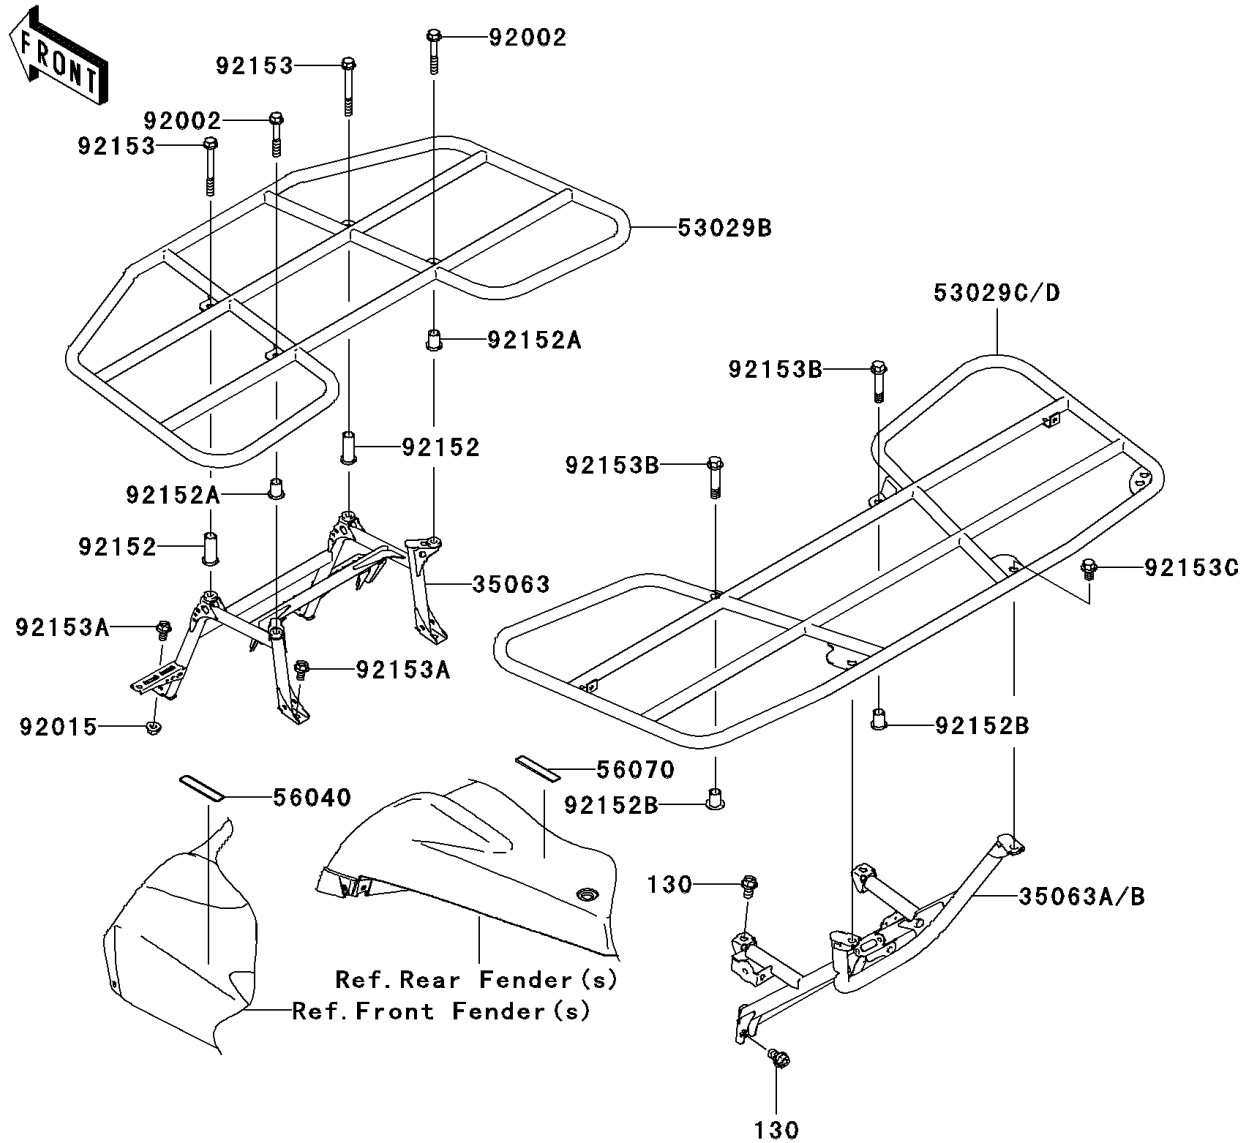

2006 Brute Force® 750 4x4i NRA Outdoors™ PARTS DIAGRAM

Carrier(s)

F2520

2006 Brute Force® 750 4x4i NRA Outdoors™ PARTS LIST

Carrier(s)

ITEM NAME	PART NUMBER	QUANTITY
BOLT-FLANGED,10X16 (Ref # 130)	130S1016	1
STAY,FR (Ref # 35063)	35063-0164	1
STAY,REAR CARRIER,F.BLACK (Ref # 35063A)	35063-0185-21	1
LABEL-WARNING,MAXIMUM LOAD (Ref # 56040)	56040-1321	1
LABEL-WARNING,MAXIMUM LOAD (Ref # 56070)	56070-0041	1
BOLT,8X50 (Ref # 92002)	92002-1934	1
NUT,FLANGED,8MM (Ref # 92015)	92015-1406	1
COLLAR (Ref # 92152)	92152-0254	1
COLLAR (Ref # 92152A)	92152-0255	1
COLLAR (Ref # 92152B)	92152-0257	1
BOLT,FLANGED,8X70 (Ref # 92153)	92153-0748	1
BOLT,FLANGED,8X14 (Ref # 92153A)	92153-0931	1
BOLT,FLANGED,10X44 (Ref # 92153B)	92153-1374	1
BOLT,FLANGED,10X14 (Ref # 92153C)	92153-1375	1
CARRIER,FR,W.BLACK (Ref # 53029)	53029-0031-388	1
CARRIER,RR,W.BLACK (Ref # 53029A)	53029-0032-388	1
CARRIER,FR,W.BLACK (Ref # 53029B)	53029-0033-388	1
CARRIER,RR,W.BLACK (Ref # 53029C)	53029-0034-388	1