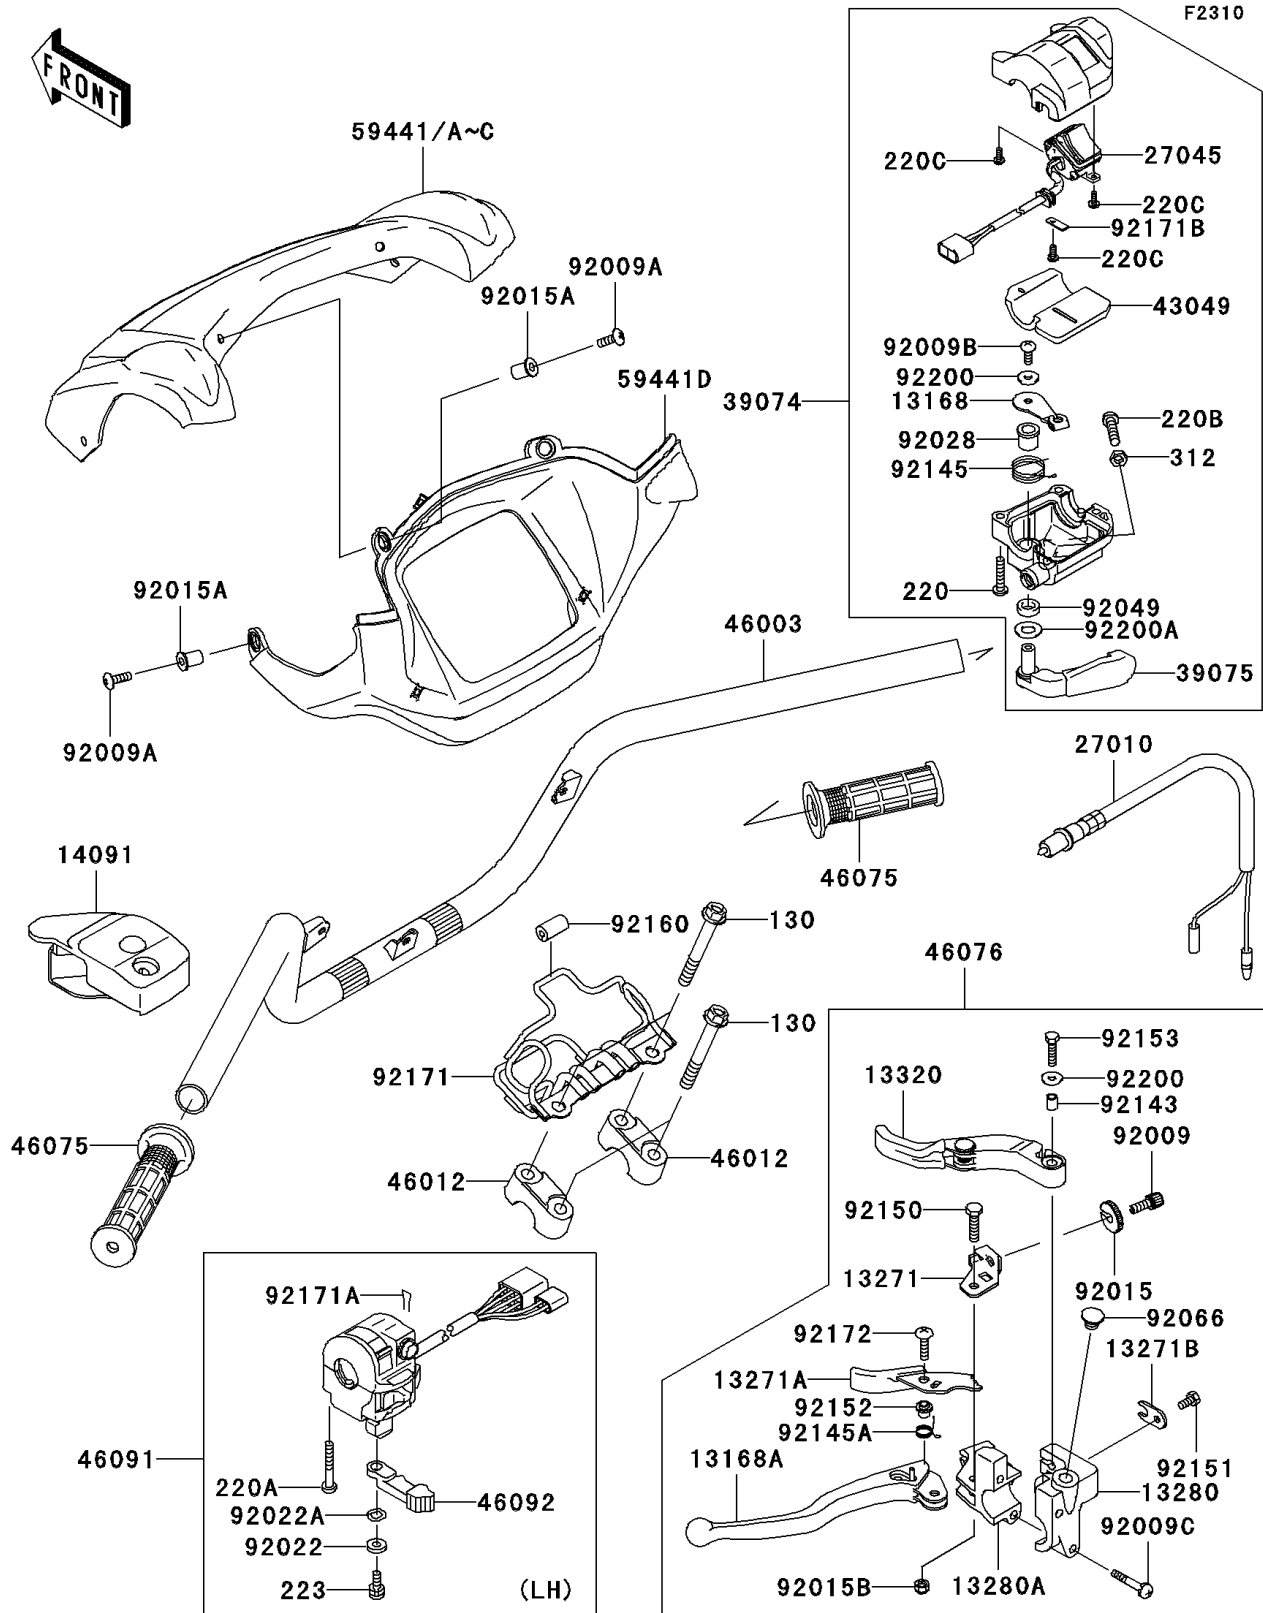

2006 Brute Force® 750 4x4i NRA Outdoors™ PARTS DIAGRAM

Handlebar

2006 Brute Force® 750 4x4i NRA Outdoors™ PARTS LIST

Handlebar

ITEM NAME	PART NUMBER	QUANTITY
LEVER (Ref # 13168)	13168-1715	1
LEVER,LH (Ref # 13168A)	13168-1736	1
PLATE,LOCK (Ref # 13271)	13271-1259	1
PLATE,LEVER LOCK (Ref # 13271A)	13271-1635	1
PLATE,WIRE OUTER STOPPER (Ref # 13271B)	13271-1636	1
HOLDER,DIFF LOCK LEVER (Ref # 13280)	13280-1226	1
HOLDER,LEVER,LH (Ref # 13280A)	13280-1227	1
LEVER-ASSY,DEFF LOCK (Ref # 13320)	13320-1018	1
COVER,DIFF LOCK LEVER (Ref # 14091)	14091-1403	1
SWITCH,BRAKE (Ref # 27010)	27010-1294	1
SWITCH-ASSY (Ref # 27045)	27045-1081	1
LEVER-ASSY-THROTTLE (Ref # 39074)	39074-1062	1
LEVER-THROTTLE (Ref # 39075)	39075-1062	1
PACKING (Ref # 43049)	43049-1088	1
HANDLE (Ref # 46003)	46003-1580	1
HOLDER-HANDLE (Ref # 46012)	46012-1168	1
GRIP,HANDLE (Ref # 46075)	46075-7501	1
LEVER-ASSY-GRIP,DEFF LOCK (Ref # 46076)	46076-1238	1
HOUSING-ASSY-CONTROL,LH (Ref # 46091)	46091-1847	1
LEVER-GRIP,CHOKE (Ref # 46092)	46092-1217	1
COVER-HANDLE,FR,A.RED (Ref # 59441)	59441-0005-260	1
COVER-HANDLE,FR,W.GREEN (Ref # 59441A)	59441-0005-286	1
COVER-HANDLE,RR,F.BLACK (Ref # 59441D)	59441-0006-6Z	1
SCREW,CABLE ADJUST,8MM (Ref # 92009)	92009-1435	1
SCREW,5X16,BLACK (Ref # 92009A)	92009-1654	1
SCREW (Ref # 92009B)	92009-1959	1
SCREW,6X30 (Ref # 92009C)	92009-1961	1
NUT,CABLE ADJUST LOCK,8MM (Ref # 92015)	92015-1596	1
NUT,WELL,5MM (Ref # 92015A)	92015-1757	1