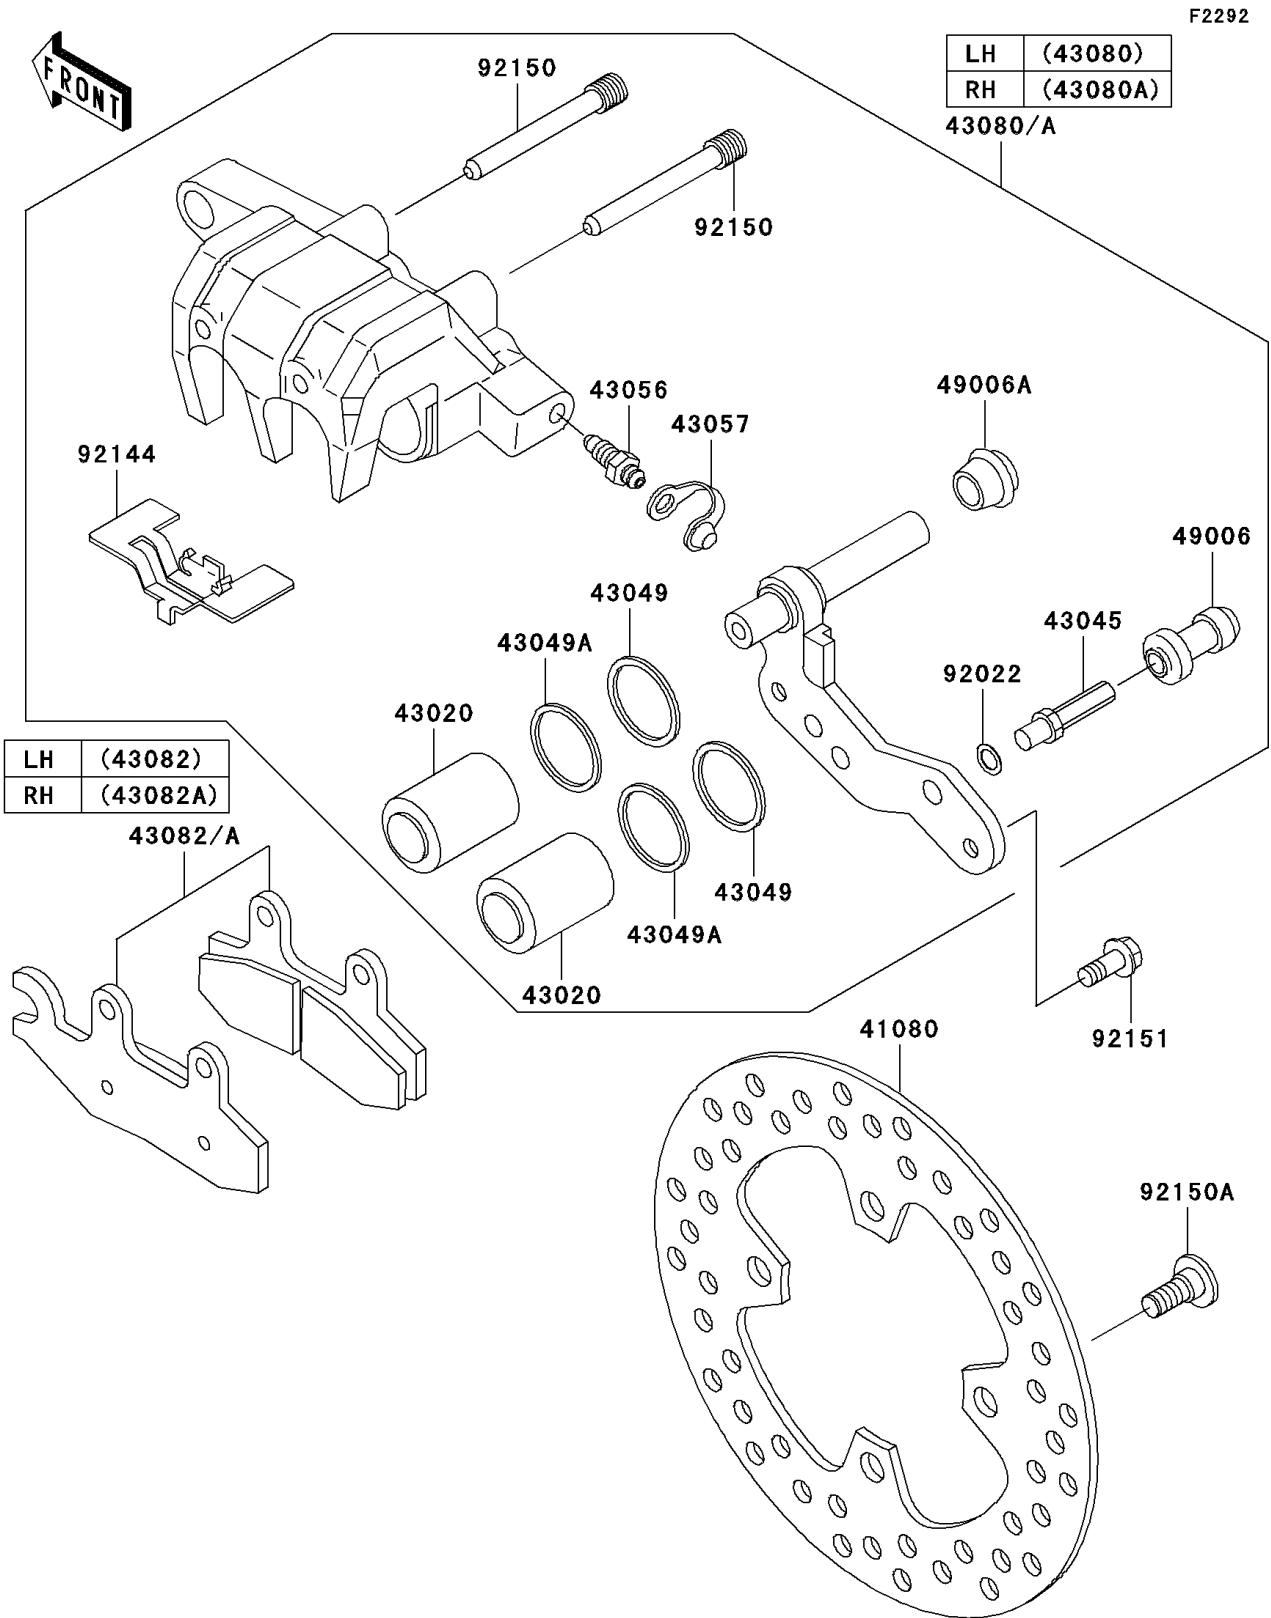

## 2006 Brute Force® 750 4x4i NRA Outdoors™ PARTS DIAGRAM

Front Brake

## 2006 Brute Force® 750 4x4i NRA Outdoors™ PARTS LIST

Front Brake

ITEM NAME	PART NUMBER	QUANTITY
DISC,FR (Ref # 41080)	41080-1513	1
PISTON-COMP-BRAKE (Ref # 43020)	43020-1101	1
SHAFT-CALIPER (Ref # 43045)	43045-1010	1
PACKING (Ref # 43049)	43049-1063	1
PACKING (Ref # 43049A)	43049-1064	1
BREATHER (Ref # 43056)	43056-1055	1
CAP-BREATHER (Ref # 43057)	43057-1001	1
CALIPER-SUB-ASSY,FR,LH,BLACK (Ref # 43080)	43080-0019-DJ	1
CALIPER-SUB-ASSY,FR,RH,BLACK (Ref # 43080A)	43080-0020-DJ	1
PAD-ASSY-BRAKE,FR,LH (Ref # 43082)	43082-0022	1
PAD-ASSY-BRAKE,FR,RH (Ref # 43082A)	43082-0023	1
BOOT,CALIPER (Ref # 49006)	49006-1088	1
BOOT,CALIPER (Ref # 49006A)	49006-1242	1
WASHER,WAVE (Ref # 92022)	92022-1373	1
SPRING,PAD (Ref # 92144)	92144-1319	1
BOLT (Ref # 92150)	92150-1144	1
BOLT,SOCKET,8X20 (Ref # 92150A)	92150-1800	1
BOLT,FLANGED,8X19 (Ref # 92151)	92151-1793	1