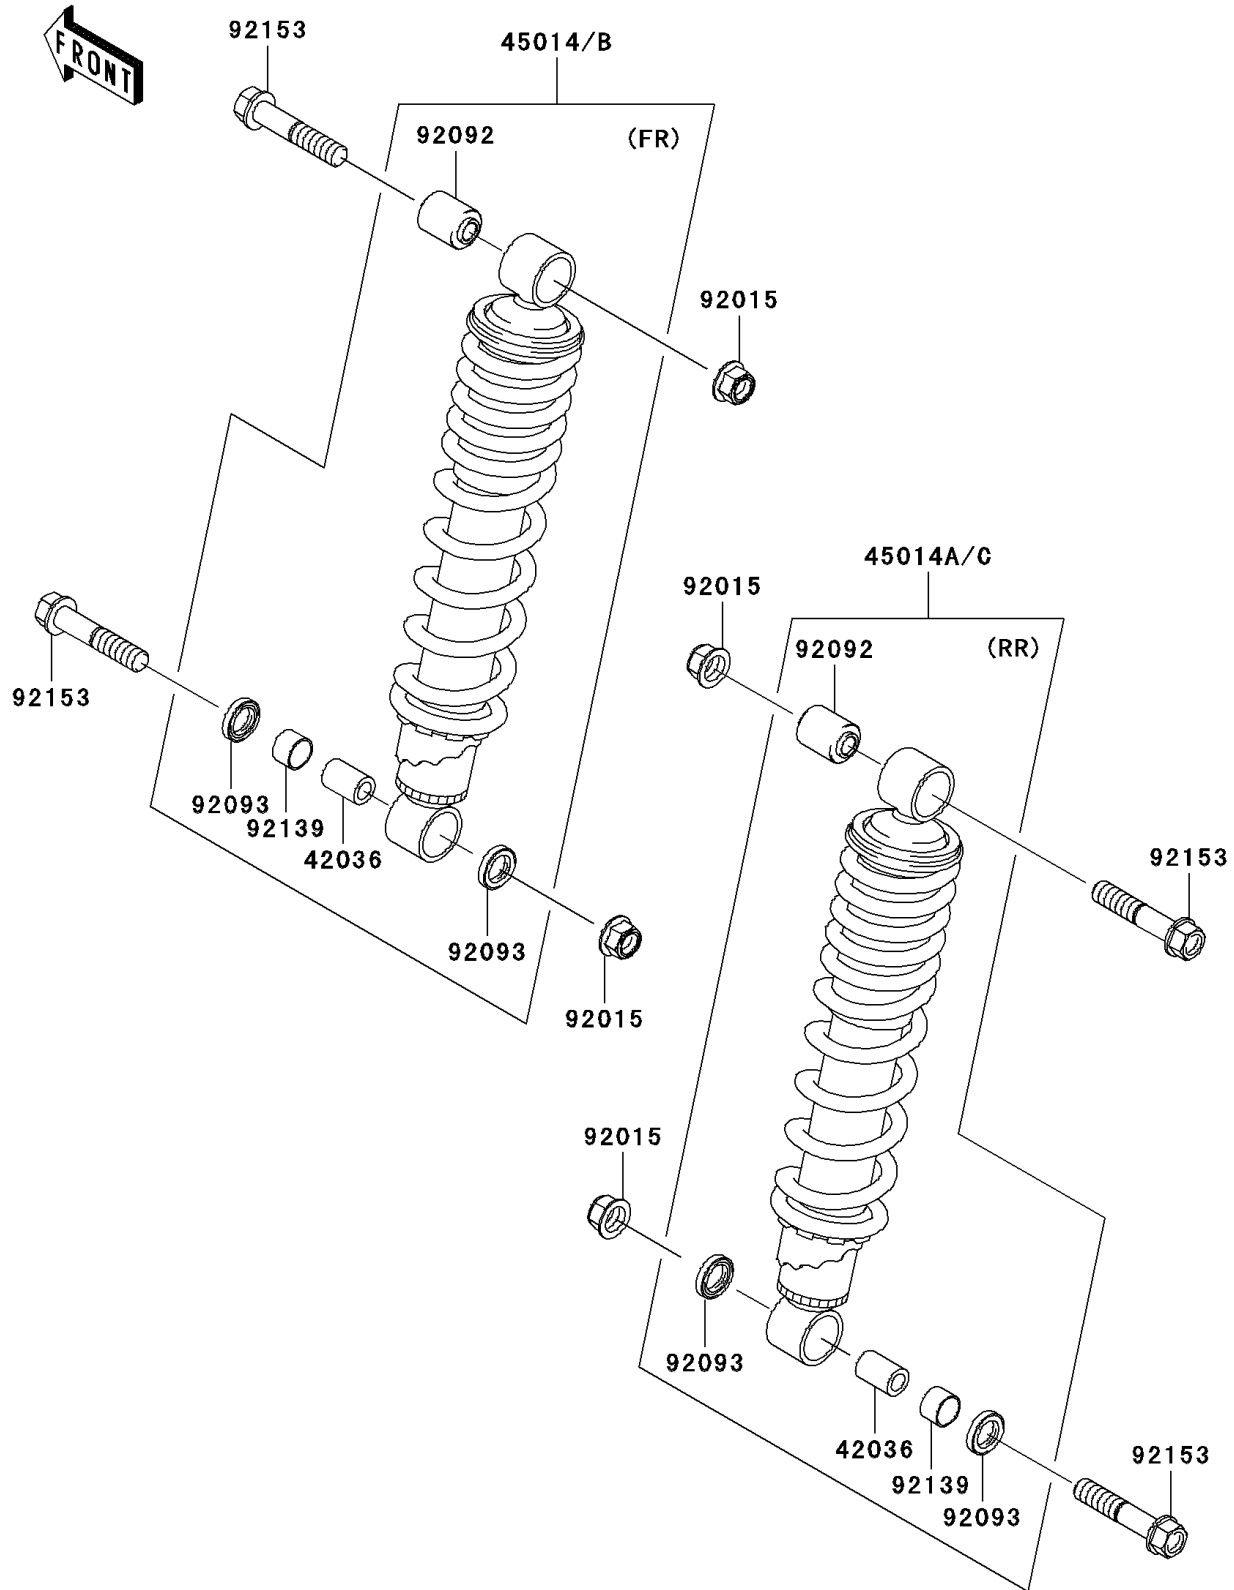

2007 Brute Force® 750 4x4i NRA Outdoors™ PARTS DIAGRAM

Shock Absorber(s)

F2280

2007 Brute Force® 750 4x4i NRA Outdoors™ PARTS LIST

Shock Absorber(s)

ITEM NAME	PART NUMBER	QUANTITY
-----------	-------------	----------