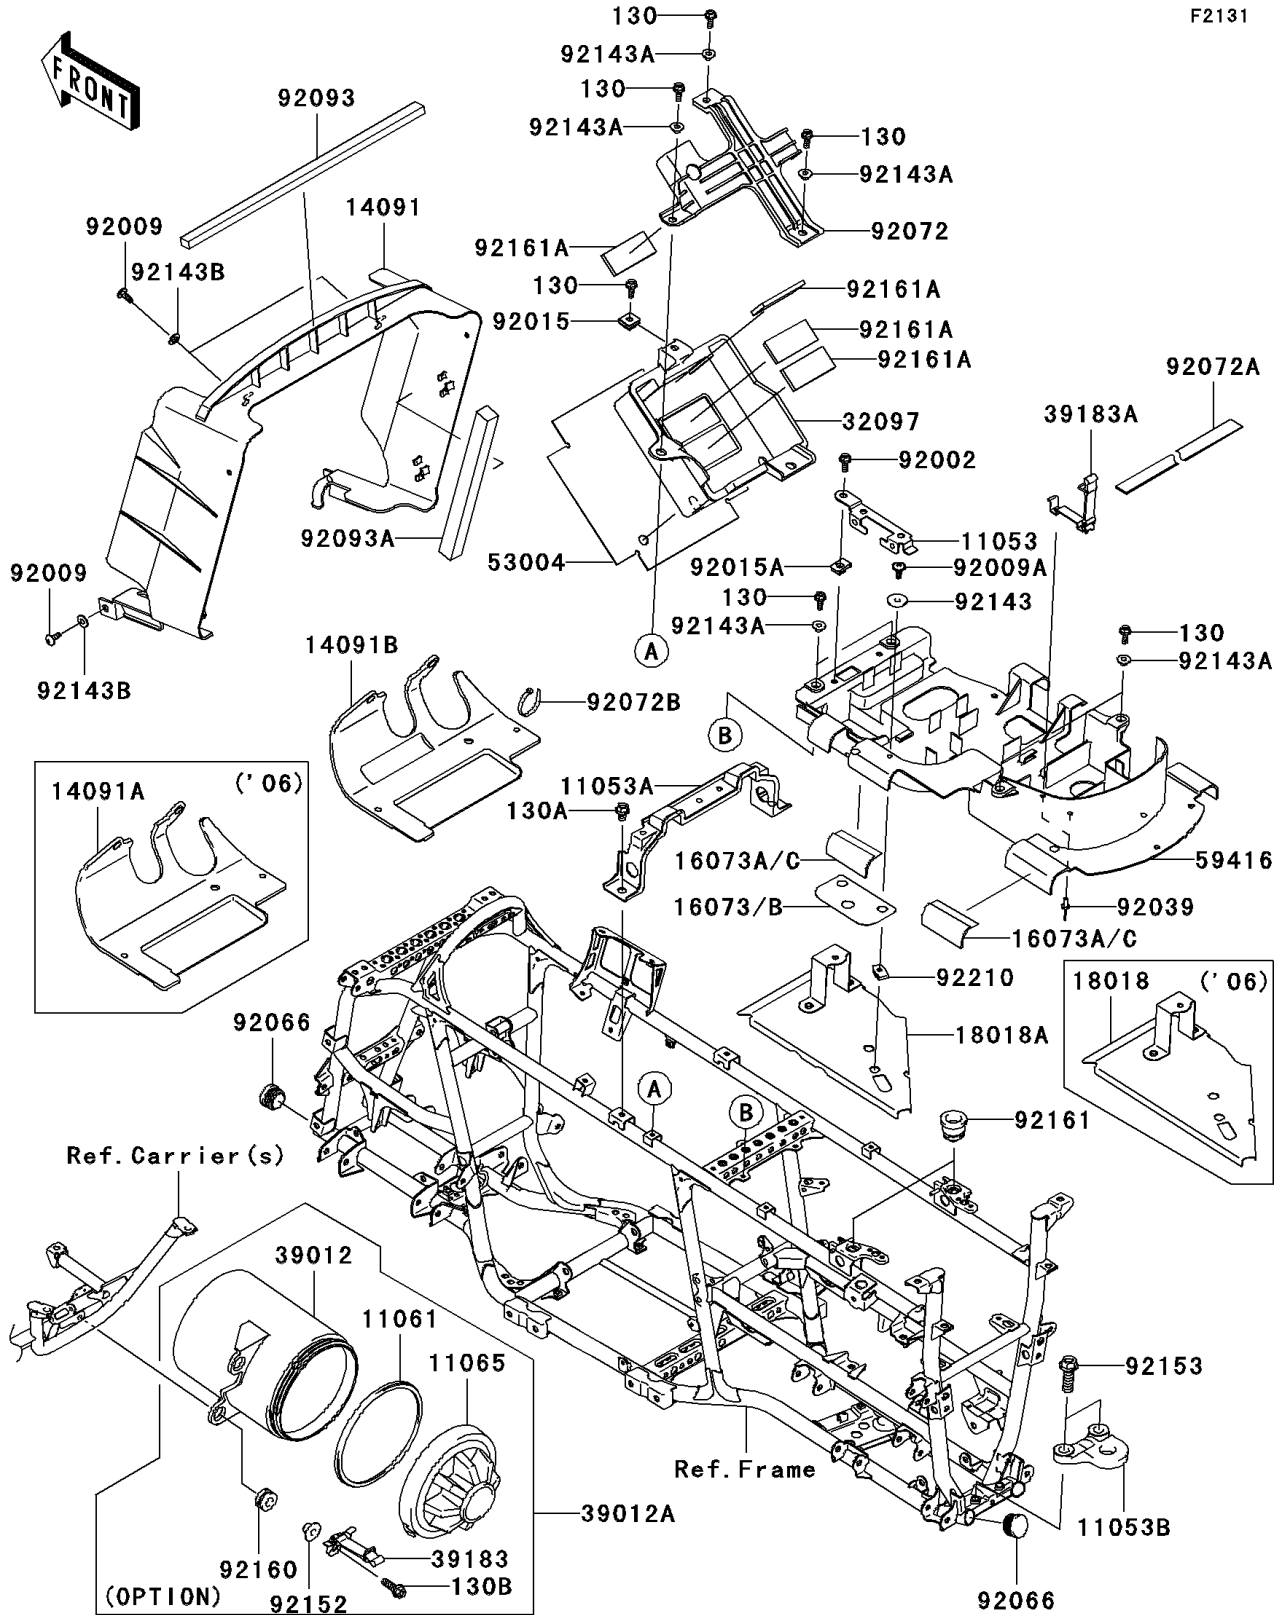

2007 Brute Force® 750 4x4i NRA Outdoors™ PARTS DIAGRAM

Frame Fittings

F2131

2007 Brute Force® 750 4x4i NRA Outdoors™ PARTS LIST

Frame Fittings

ITEM NAME	PART NUMBER	QUANTITY
-----------	-------------	----------