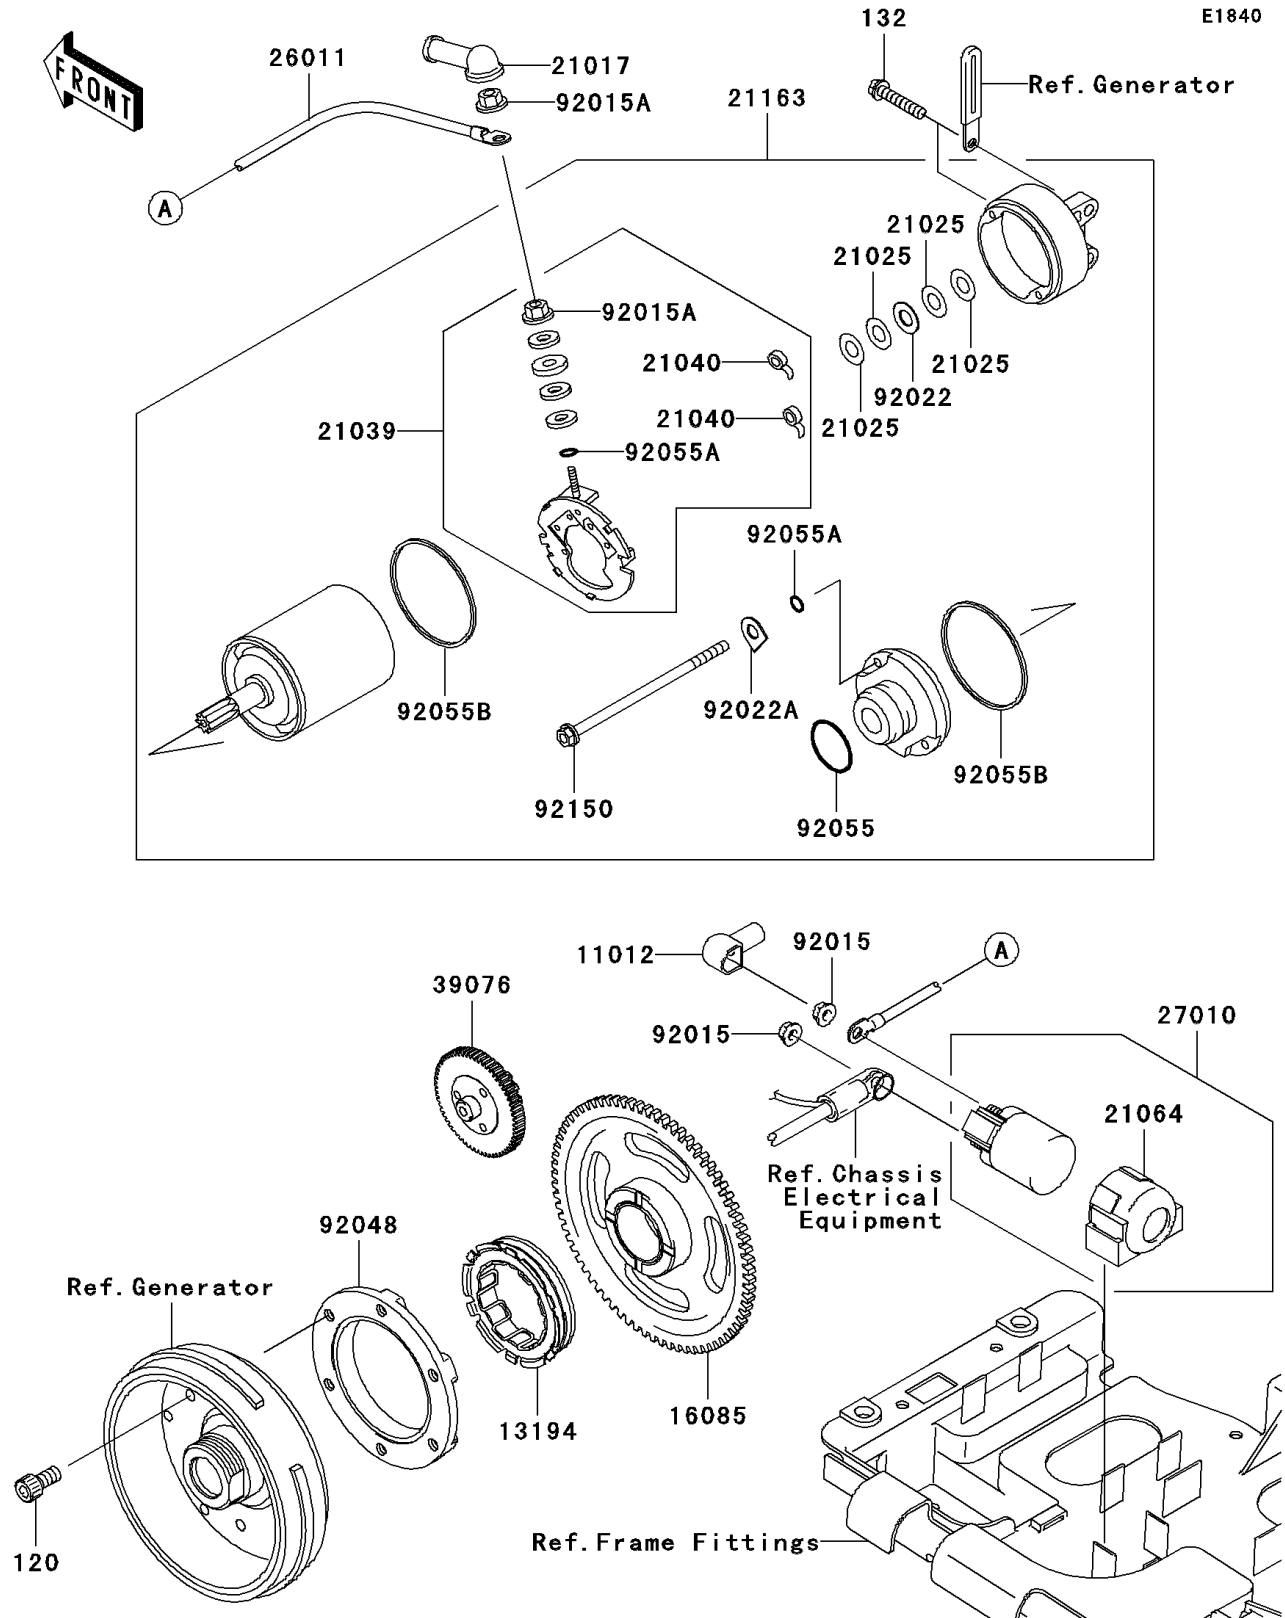

2006 Brute Force® 750 4x4i NRA Outdoors™ PARTS DIAGRAM

Starter Motor(A6F)

E1840

2006 Brute Force® 750 4x4i NRA Outdoors™ PARTS LIST

Starter Motor(A6F)

ITEM NAME	PART NUMBER	QUANTITY
BOLT-SOCKET,8X16 (Ref # 120)	120P0816	1
BOLT-FLANGED-SMALL,6X30 (Ref # 132)	132Y0630	1
CAP,TERMINAL (Ref # 11012)	11012-1354	1
CLUTCH-ONEWAY (Ref # 13194)	13194-1094	1
GEAR,STARTER (Ref # 16085)	16085-1238	1
GROMMET,STARTER TERMINAL (Ref # 21017)	21017-017	1
WASHER,9.1X18X0.2 (Ref # 21025)	21025-011	1
BRUSH,CARBON (Ref # 21039)	21039-1063	1
SPRING-BRUSH (Ref # 21040)	21040-1057	1
DAMPER,MAGNETIC SWITCH (Ref # 21064)	21064-002	1
STARTER-ELECTRIC (Ref # 21163)	21163-1320	1
WIRE-LEAD (Ref # 26011)	26011-0021	1
SWITCH,MAGNETIC (Ref # 27010)	27010-1098	1
LIMITER,STARTER (Ref # 39076)	39076-0005	1
NUT,FLANGED,6MM (Ref # 92015)	92015-1193	1
NUT,STARTER MOTOR (Ref # 92015A)	92015-1476	1
WASHER,9.1X18X0.8 (Ref # 92022)	92022-1132	1
WASHER,LOCK,T=2.0 (Ref # 92022A)	92022-1458	1
RACE,ONE WAY CLUTCH (Ref # 92048)	92048-0002	1
RING-O (Ref # 92055)	92055-1276	1
RING-O,4.5X2.0 (Ref # 92055A)	92055-1370	1
RING-O,STARTER MOTOR (Ref # 92055B)	92055-1381	1
BOLT (Ref # 92150)	92150-1243	1