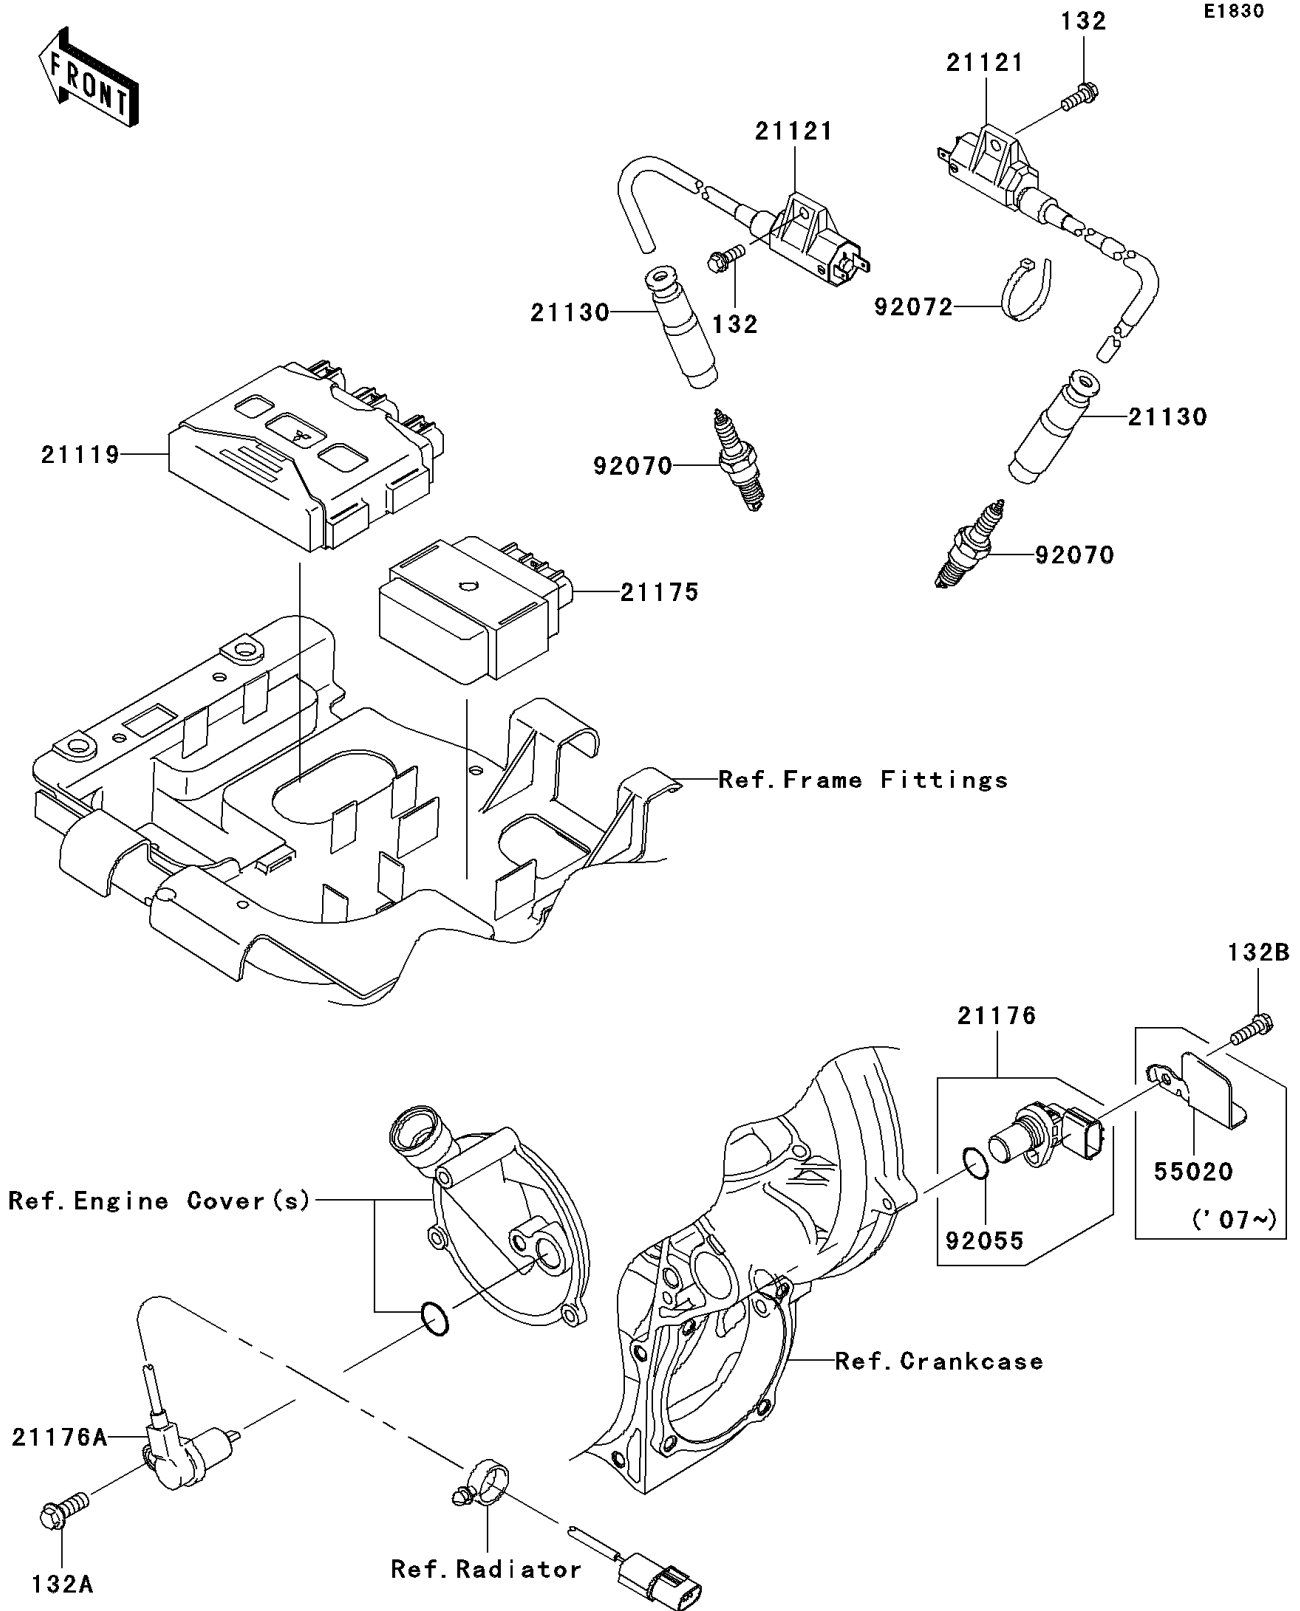

2006 Brute Force® 750 4x4i NRA Outdoors™ PARTS DIAGRAM

Ignition System

E1830

2006 Brute Force® 750 4x4i NRA Outdoors™ PARTS LIST

Ignition System

ITEM NAME	PART NUMBER	QUANTITY
BOLT-FLANGED-SMALL,6X16 (Ref # 132)	132H0616	1
BOLT-FLANGED-SMALL,8X22 (Ref # 132A)	132H0822	1
BOLT-FLANGED-SMALL,6X20 (Ref # 132B)	132Y0620	1
IGNITER (Ref # 21119)	21119-0065	1
COIL-IGNITION (Ref # 21121)	21121-0018	1
CAP-SPARK PLUG (Ref # 21130)	21130-1071	1
CONTROL UNIT-ELECTRONIC (Ref # 21175)	21175-0086	1
SENSOR,SPEED (Ref # 21176)	21176-1104	1
SENSOR,REVERSE (Ref # 21176A)	21176-1109	1
RING-O (Ref # 92055)	92055-1718	1
PLUG-SPARK,CR7E(NGK) (Ref # 92070)	92070-1209	1
BAND,L=188 (Ref # 92072)	92072-1239	1