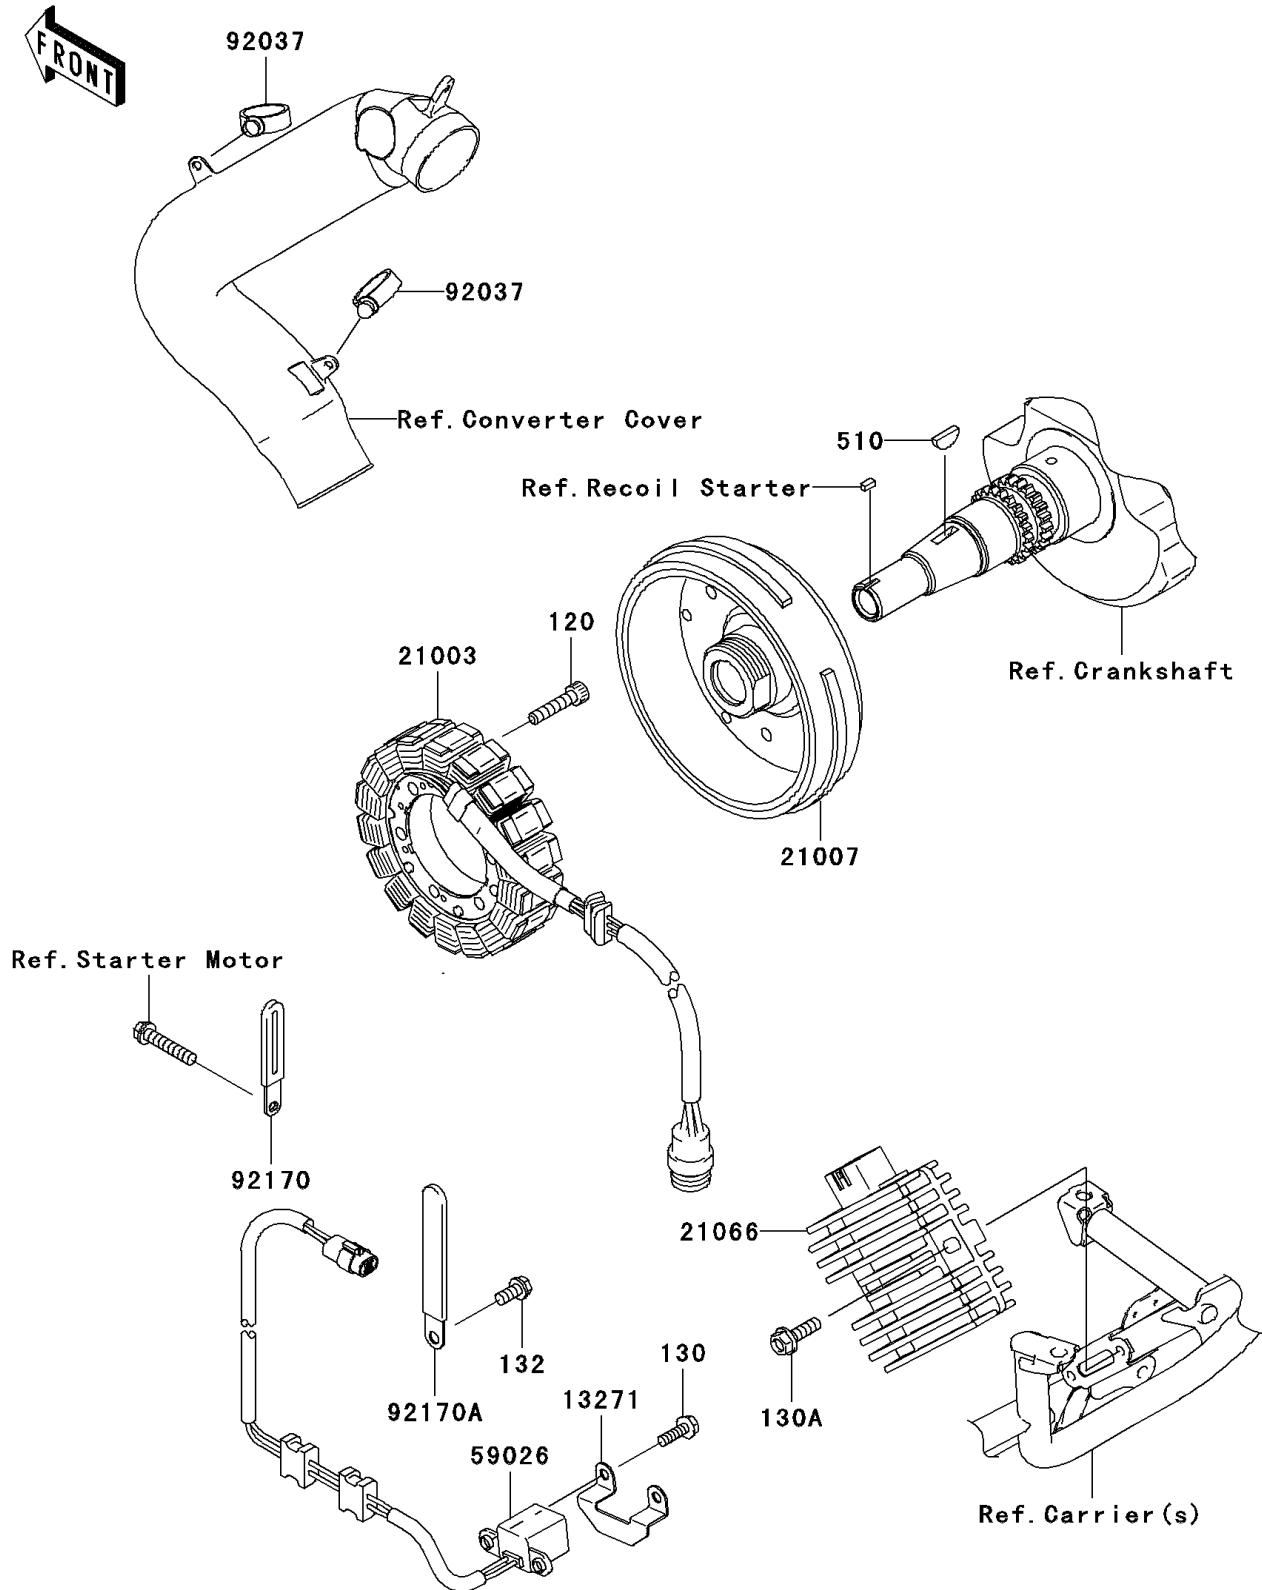

2007 Brute Force® 750 4x4i NRA Outdoors™ PARTS DIAGRAM

Generator

E1810

2007 Brute Force® 750 4x4i NRA Outdoors™ PARTS LIST

Generator

ITEM NAME	PART NUMBER	QUANTITY
-----------	-------------	----------