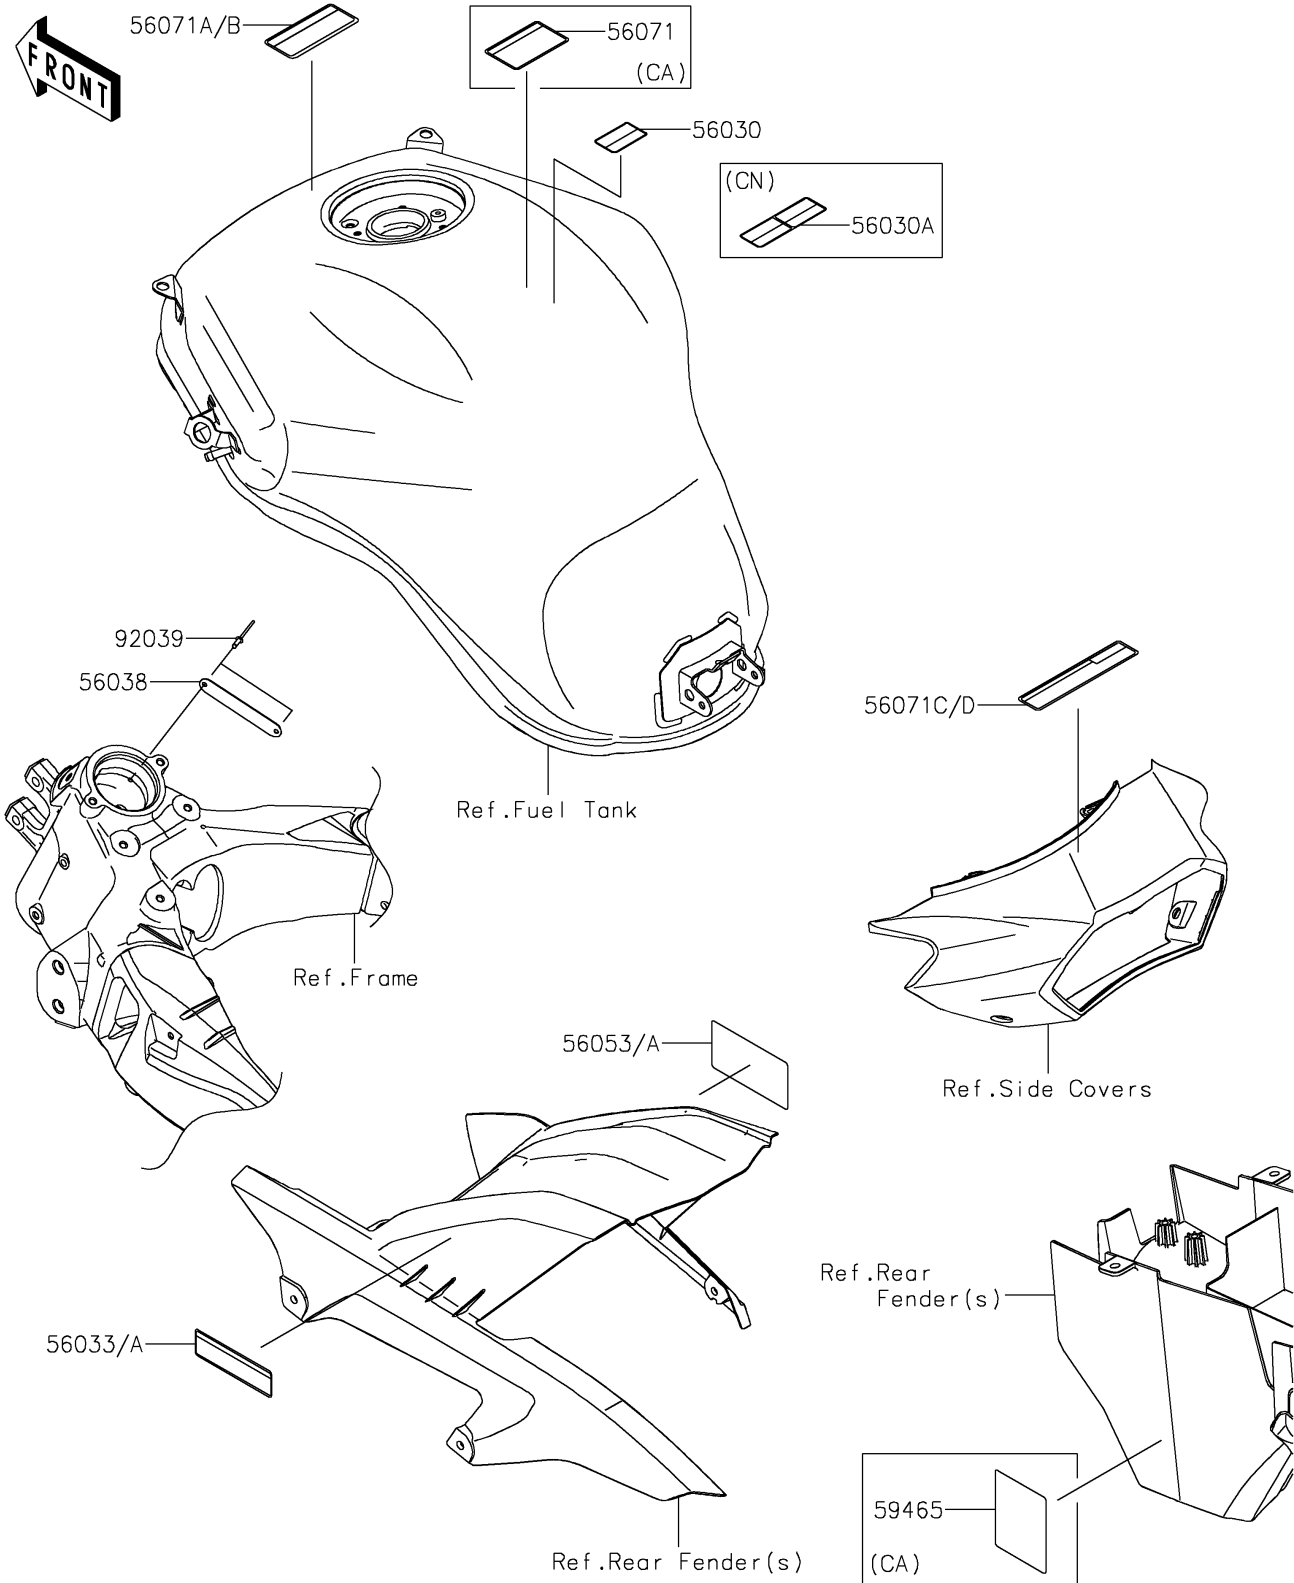

2019 PARTS DIAGRAM

Labels

F2860

2019 PARTS LIST

Labels

ITEM NAME	PART NUMBER	QUANTITY
LABEL,GASOLINE (Ref # 56030)	56030-0357	1
LABEL,GASOLINE (Ref # 56030A)	56030-0358	1
LABEL-MANUAL,CHAIN (Ref # 56033)	56033-1427	1
LABEL-MANUAL,CHAIN (Ref # 56033A)	56033-1428	1
LABEL-BRAND,KAWASAKI (Ref # 56038)	56038-1054	1
LABEL-SPECIFICATION,TIRE&LOAD (Ref # 56053)	56053-1605	1
LABEL-SPECIFICATION,TIRE&LOAD (Ref # 56053A)	56053-1606	1
LABEL-WARNING,EVAPO (Ref # 56071)	56071-0158	1
LABEL-WARNING,VARIABLE SCREEN (Ref # 56071A)	56071-0833	1
LABEL-WARNING,VARIABLE SCREEN (Ref # 56071B)	56071-0834	1
LABEL-WARNING,CARRIER LOADING (Ref # 56071C)	56071-0857	1
LABEL-WARNING,CARRIER LOADING (Ref # 56071D)	56071-0858	1
LABEL-CERTIFICATION,EVAPO (Ref # 59465)	59465-1938	1
RIVET (Ref # 92039)	92039-1251	1