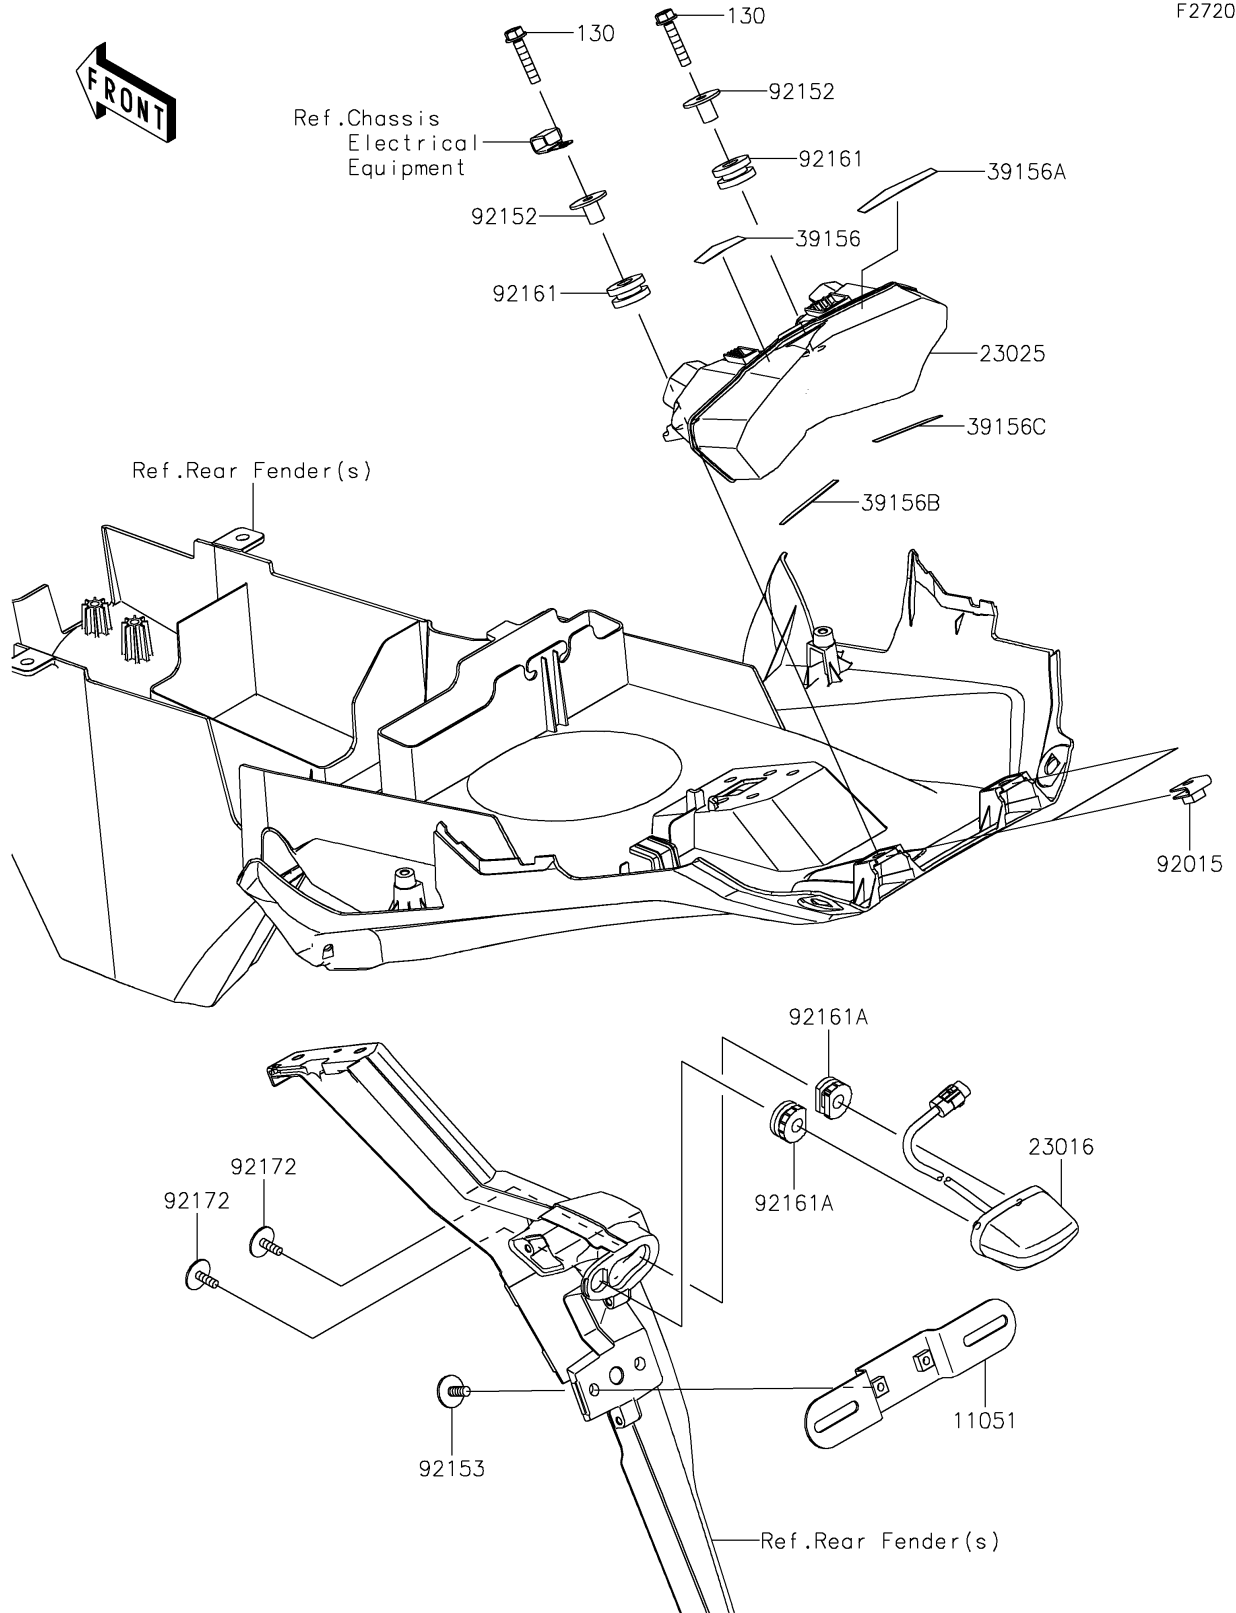

## 2019 PARTS DIAGRAM

Taillight(s)

F2720

## 2019 PARTS LIST

Taillight(s)

ITEM NAME	PART NUMBER	QUANTITY
BRACKET,LICENSE (Ref # 11051)	11051-1503	1
BOLT-FLANGED,6X30 (Ref # 130)	130BA0630	1
LAMP-ASSY,LICENSE,LED (Ref # 23016)	23016-0639	1
LAMP-TAIL,LED (Ref # 23025)	23025-0387	1
PAD,TAIL LAMP,UPP,LH (Ref # 39156)	39156-2478	1
PAD,TAIL LAMP,UPP,RH (Ref # 39156A)	39156-2479	1
PAD,TAIL LAMP,LWR,LH (Ref # 39156B)	39156-2480	1
PAD,TAIL LAMP,LWR,RH (Ref # 39156C)	39156-2481	1
NUT,6MM (Ref # 92015)	92015-1094	1
COLLAR,6.4X9.5X15.1 (Ref # 92152)	92152-2331	1
BOLT,6X16 (Ref # 92153)	92153-1423	1
DAMPER (Ref # 92161)	92161-0163	1
DAMPER,9X23X12 (Ref # 92161A)	92161-1885	1
SCREW,TAPTITE,5X16 (Ref # 92172)	92172-0481	1