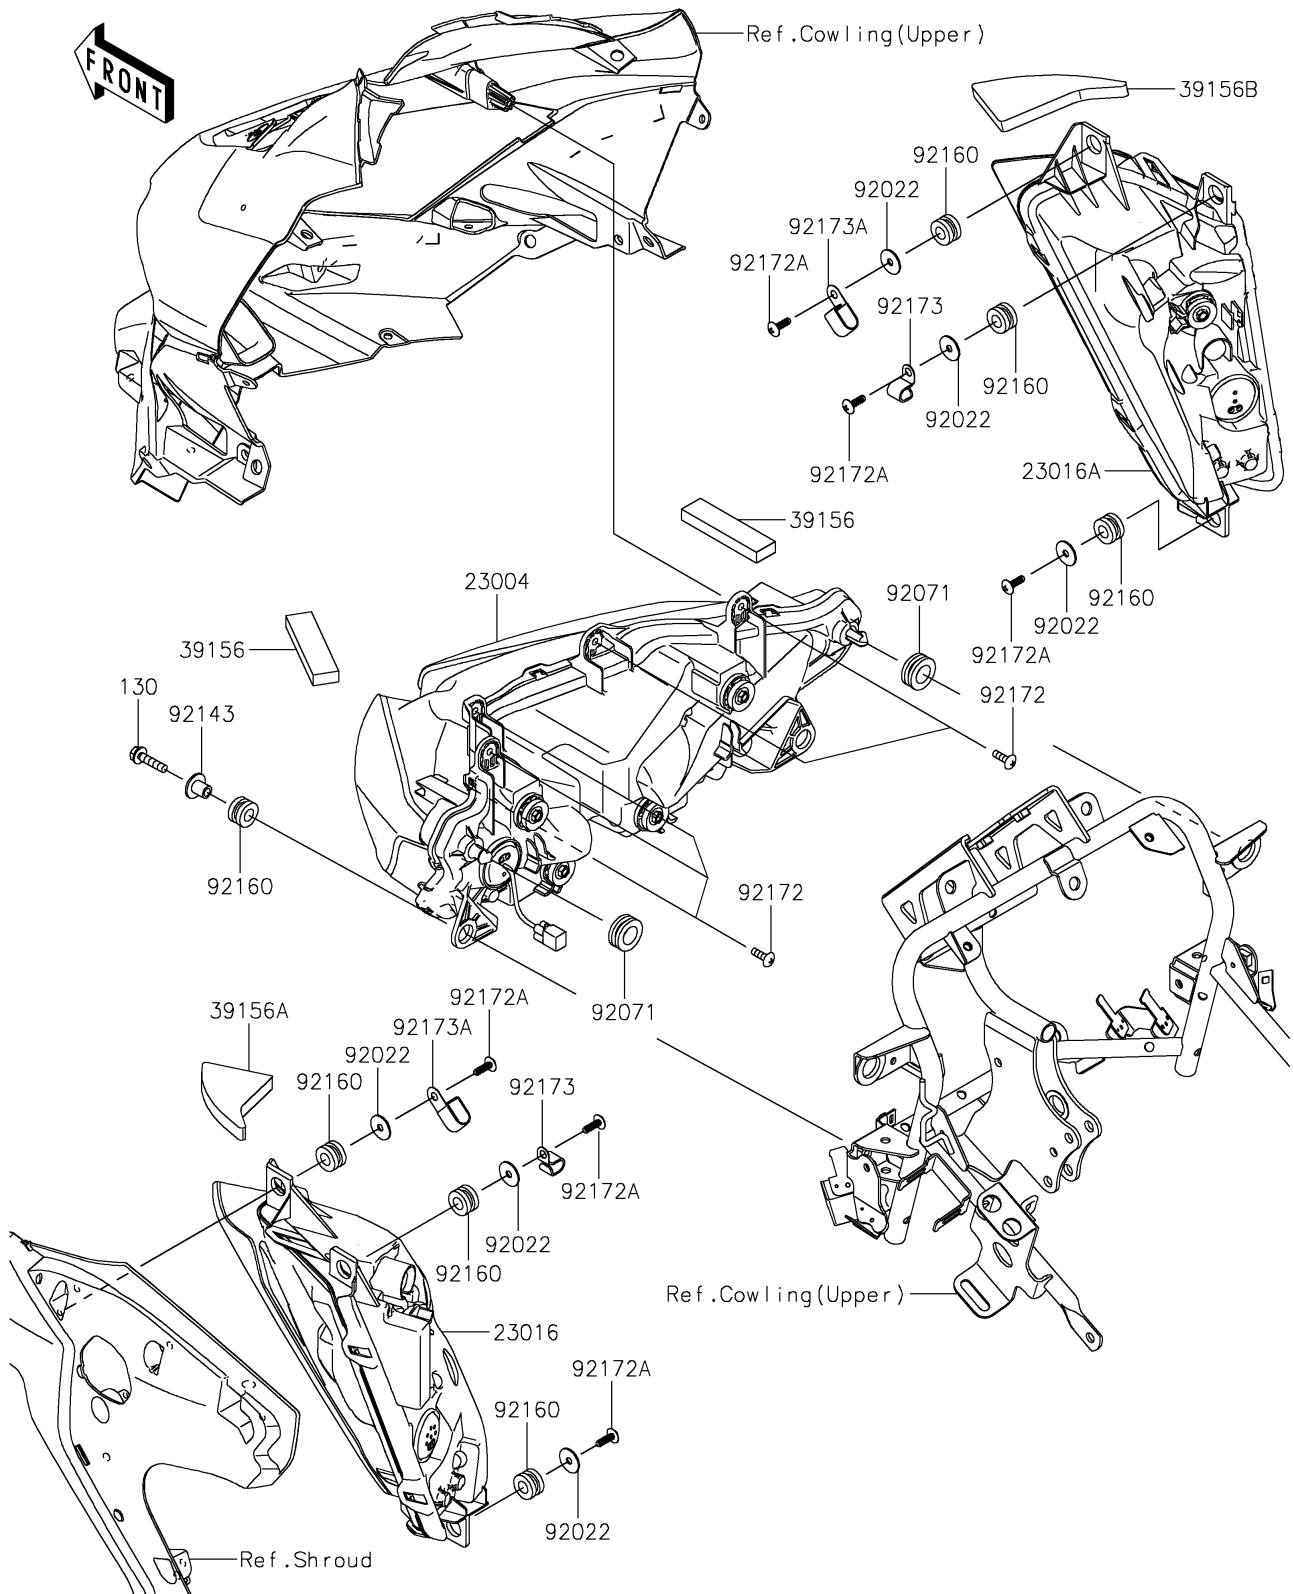

## 2019 PARTS DIAGRAM

Headlight(s)

F2710

## 2019 PARTS LIST

Headlight(s)

ITEM NAME	PART NUMBER	QUANTITY
BOLT-FLANGED,6X25 (Ref # 130)	130BB0625	1
LAMP-HEAD,LED (Ref # 23004)	23004-0395	1
LAMP-ASSY,CORNERING,LH (Ref # 23016)	23016-0624	1
LAMP-ASSY,CORNERING,RH (Ref # 23016A)	23016-0627	1
PAD,80X20X10 (Ref # 39156)	39156-2443	1
PAD (Ref # 39156A)	39156-2446	1
PAD (Ref # 39156B)	39156-2447	1
WASHER,5.5X20X1.2 (Ref # 92022)	92022-1405	1
GROMMET (Ref # 92071)	92071-1131	1
COLLAR (Ref # 92143)	92143-1353	1
DAMPER,10X20X12 (Ref # 92160)	92160-1167	1
SCREW,TAPPING,5X16 (Ref # 92172)	92172-0175	1
SCREW,TAPPING,5X16 (Ref # 92172A)	92172-0238	1
CLAMP (Ref # 92173)	92173-0982	1
CLAMP,68MM (Ref # 92173A)	92173-1009	1