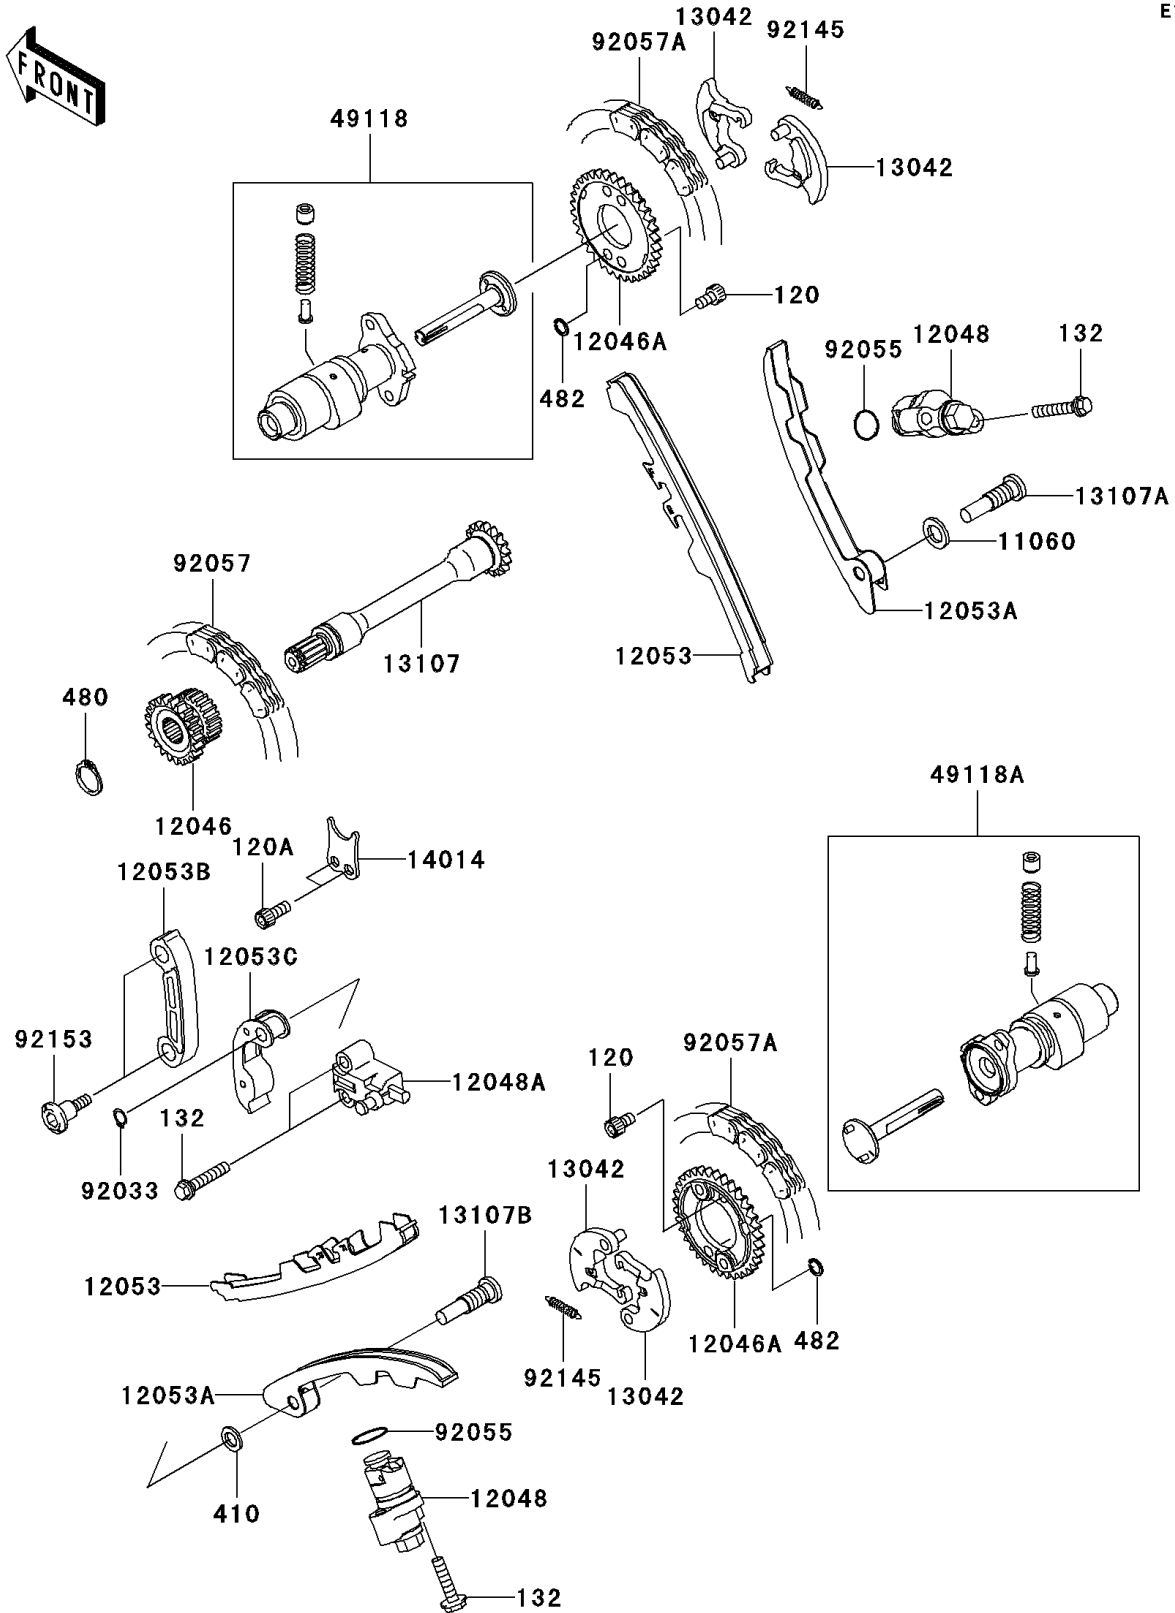

2007 Brute Force® 750 4x4i NRA Outdoors™ PARTS DIAGRAM

Camshaft(s)/Tensioner

E1230

2007 Brute Force® 750 4x4i NRA Outdoors™ PARTS LIST

Camshaft(s)/Tensioner

| ITEM NAME | PART NUMBER | QUANTITY |
|-----------|-------------|----------|
|-----------|-------------|----------|