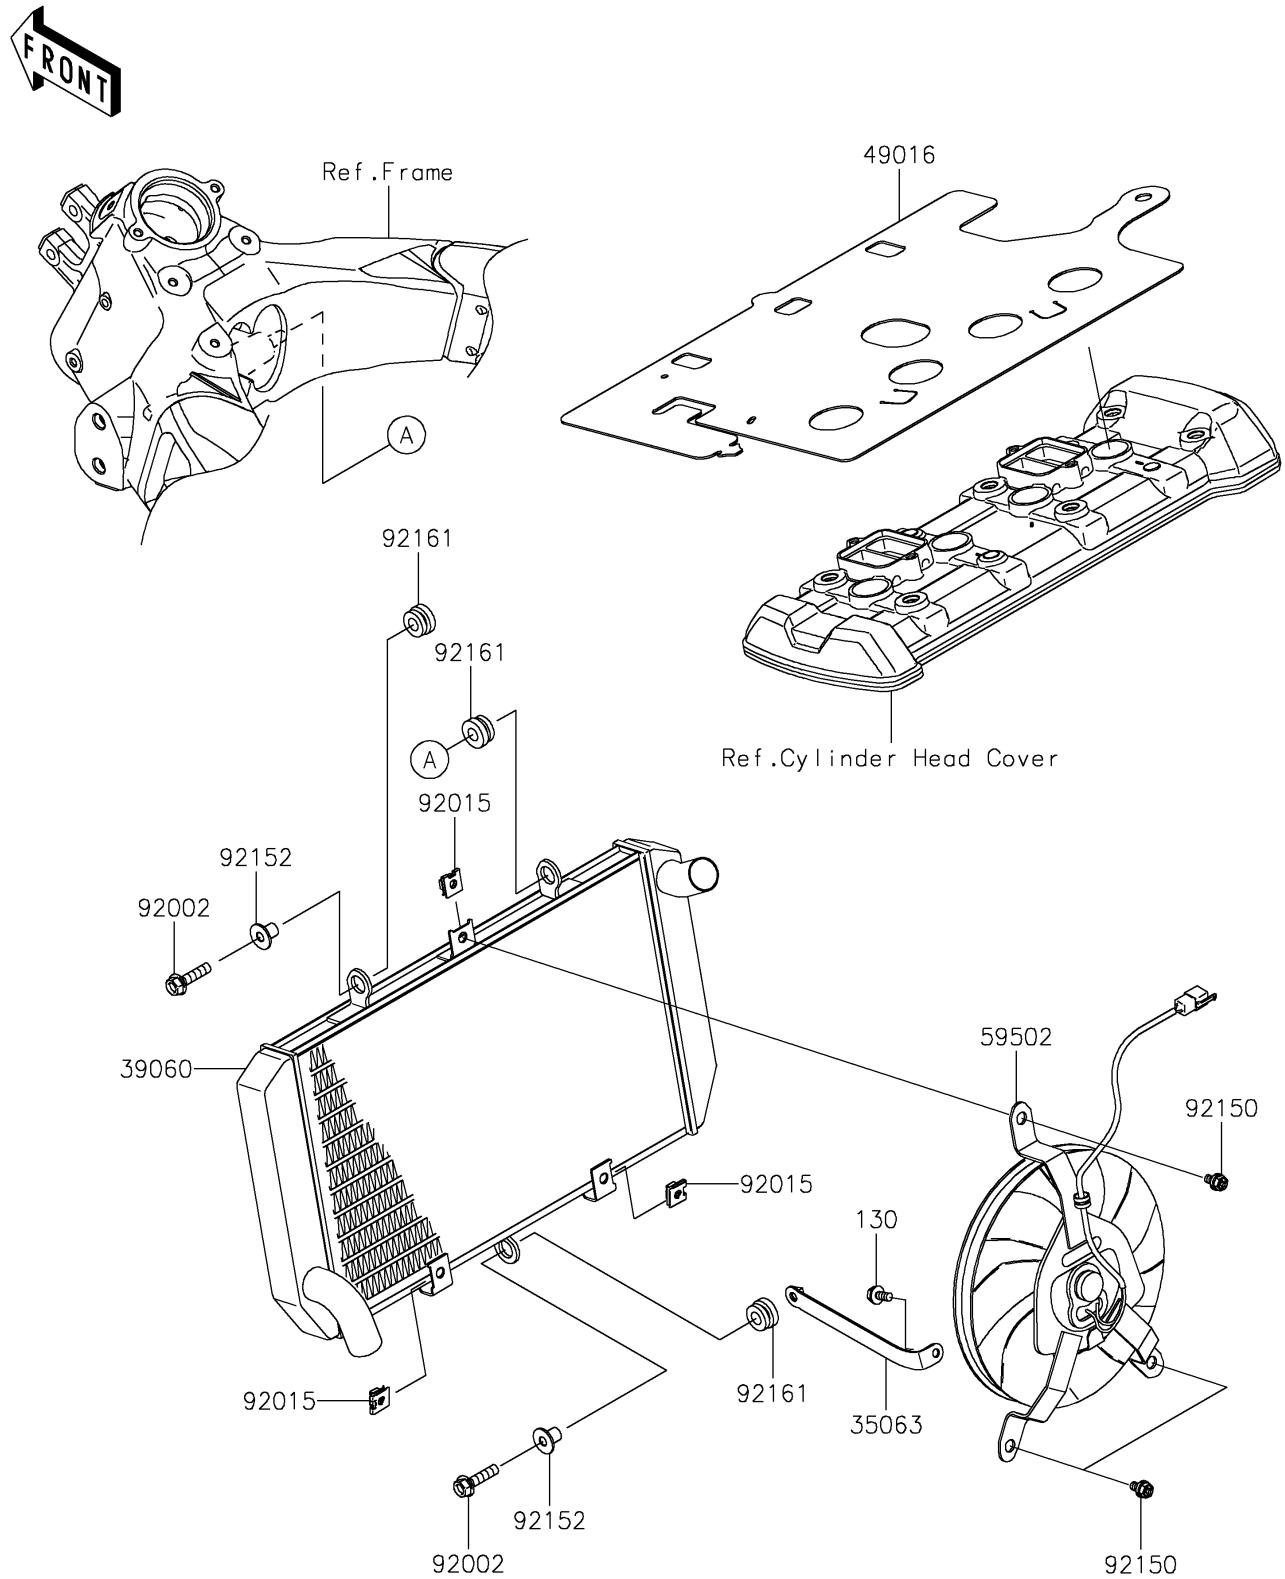

## 2019 PARTS DIAGRAM

Radiator

E3032

## 2019 PARTS LIST

Radiator

ITEM NAME	PART NUMBER	QUANTITY
BOLT-FLANGED,6X16 (Ref # 130)	130CC0616	1
STAY (Ref # 35063)	35063-0761	1
RADIATOR (Ref # 39060)	39060-0072	1
COVER-SEAL (Ref # 49016)	49016-0662	1
FAN-ASSY (Ref # 59502)	59502-0612	1
BOLT,FLANGED,6X25 (Ref # 92002)	92002-1086	1
NUT (Ref # 92015)	92015-1487	1
BOLT,6X12 (Ref # 92150)	92150-1186	1
COLLAR (Ref # 92152)	92152-0667	1
DAMPER (Ref # 92161)	92161-2139	1