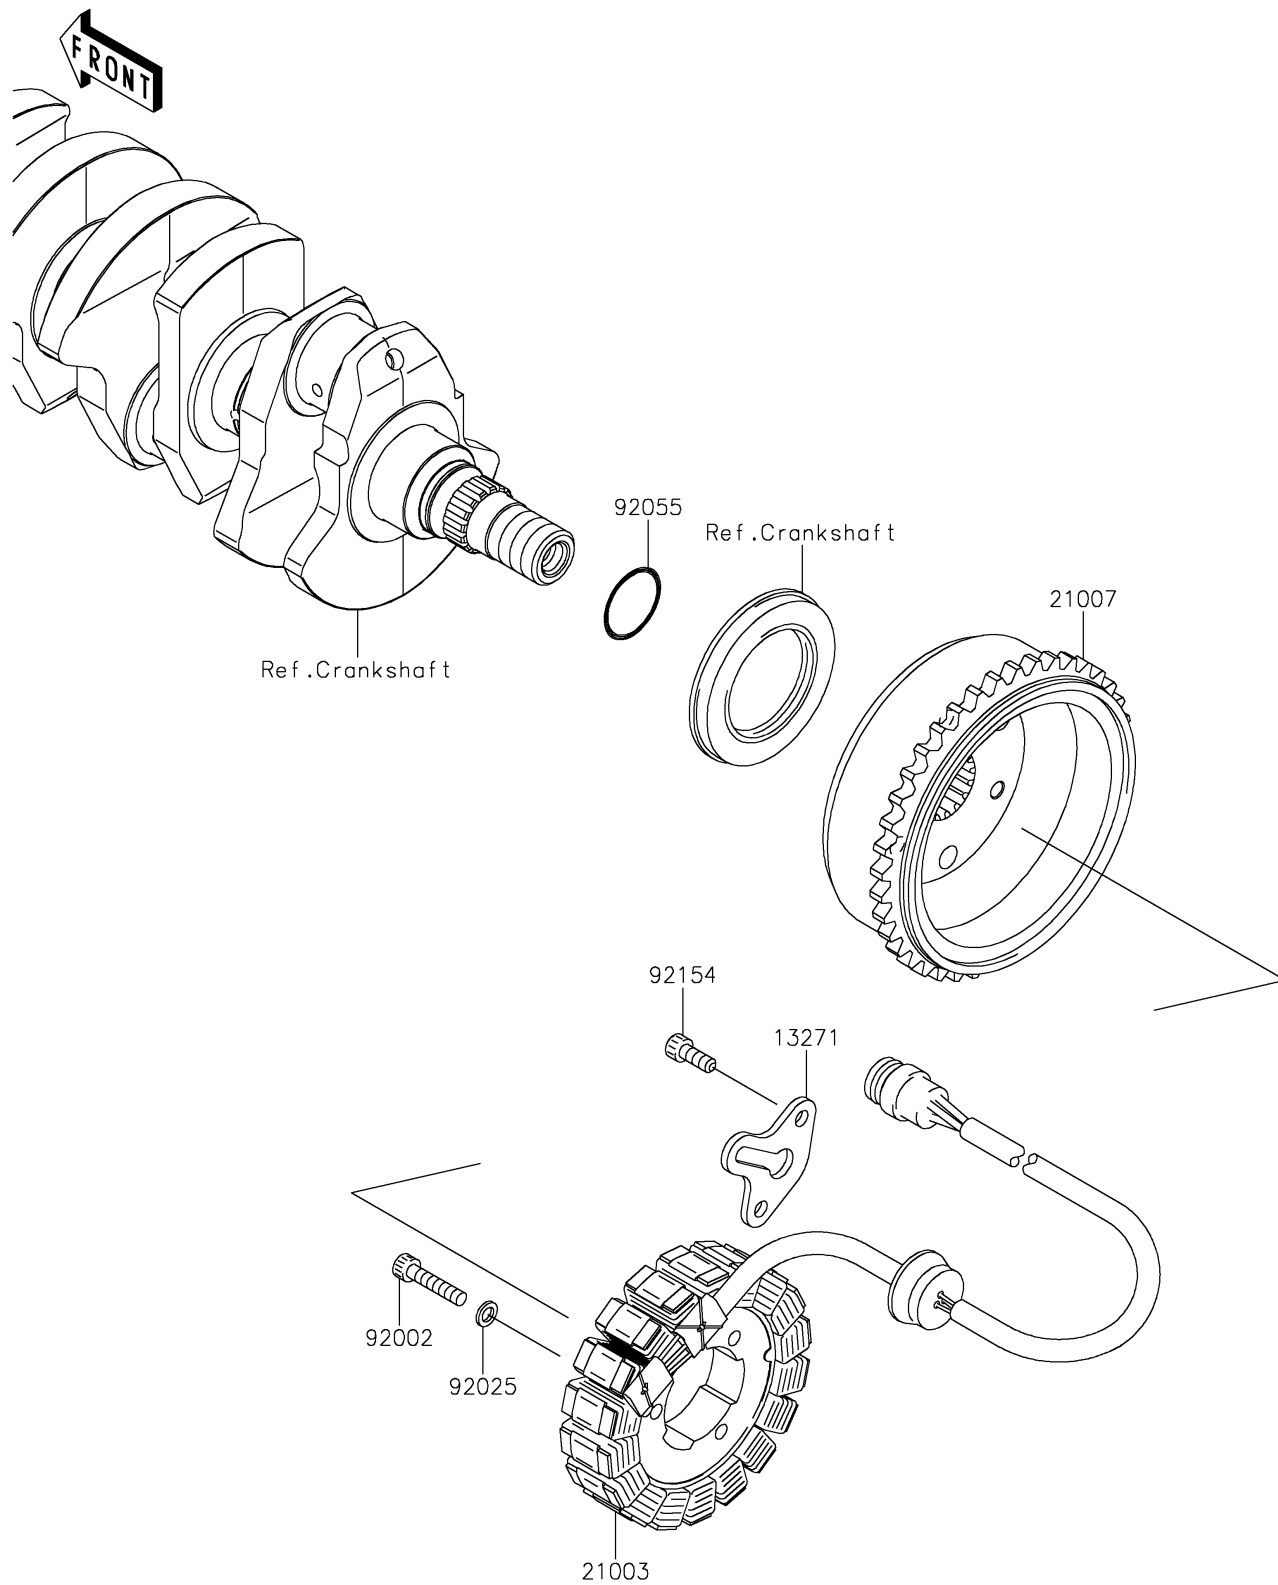

2019 Jet Ski® Ultra® 310R PARTS DIAGRAM

Generator

E1810

2019 Jet Ski® Ultra® 310R PARTS LIST

Generator

ITEM NAME	PART NUMBER	QUANTITY
PLATE (Ref # 13271)	13271-3847	1
STATOR (Ref # 21003)	21003-3747	1
ROTOR (Ref # 21007)	21007-3748	1
BOLT,6X28 (Ref # 92002)	92002-1537	1
SHIM,T=1.4 (Ref # 92025)	92025-1502	1
RING-0,27.7X2.4 (Ref # 92055)	92055-1619	1
BOLT,SOCKET,6X16 (Ref # 92154)	92154-3714	1