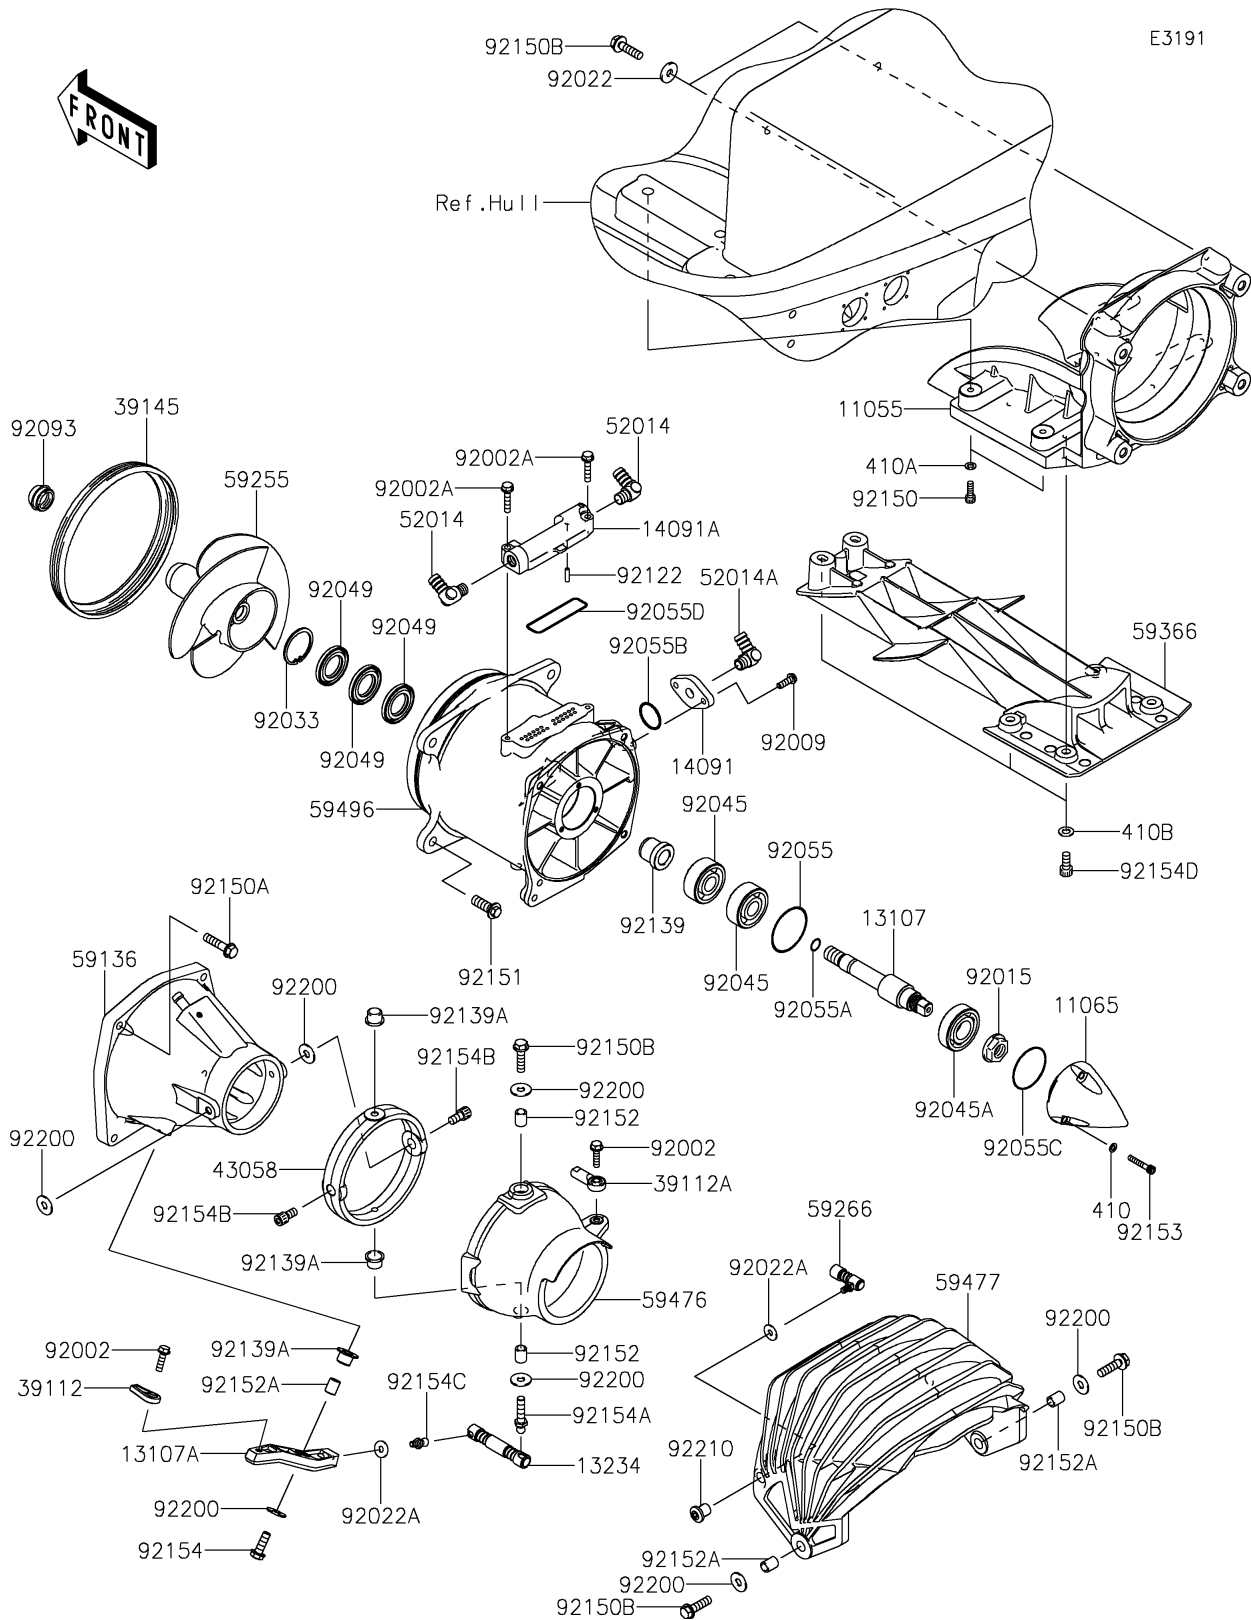

2019 Jet Ski® Ultra® 310X PARTS DIAGRAM

Jet Pump

2019 Jet Ski® Ultra® 310X PARTS LIST

Jet Pump

ITEM NAME	PART NUMBER	QUANTITY
BRACKET,PUMP (Ref # 11055)	11055-3710	1
CAP (Ref # 11065)	11065-0888	1
SHAFT (Ref # 13107)	13107-0764	1
SHAFT (Ref # 13107A)	13107-3804	1
SHAFT-COMP (Ref # 13234)	13234-3712	1
COVER,COOLING TUBE (Ref # 14091)	14091-3808	1
COVER,VANE GUIDE (Ref # 14091A)	14091-3817	1
RODEND-TIE (Ref # 39112)	39112-3703	1
RODEND-TIE (Ref # 39112A)	39112-3707	1
TRIM-SEAL (Ref # 39145)	39145-3809	1
RING (Ref # 43058)	43058-3735	1
ELBOW (Ref # 52014)	52014-3711	1
ELBOW (Ref # 52014A)	52014-3727	1
NOZZLE-PUMP (Ref # 59136)	59136-3768	1
IMPELLER-COMP (Ref # 59255)	59255-0001	1
JOINT-BALL (Ref # 59266)	59266-3710	1
GRATE (Ref # 59366)	59366-3724	1
NOZZLE-STRG (Ref # 59476)	59476-0063	1
BUCKET-REVERSE (Ref # 59477)	59477-0001	1
VANE-GUIDE (Ref # 59496)	59496-3767	1
BOLT,6X25 (Ref # 92002)	92002-3714	1
BOLT,6X30 (Ref # 92002A)	92002-3726	1
SCREW,6X20 (Ref # 92009)	92009-3848	1
NUT,18MM (Ref # 92015)	92015-1512	1
WASHER,8.4X23X2.5 (Ref # 92022)	92022-3744	1
WASHER (Ref # 92022A)	92022-567	1
RING-SNAP (Ref # 92033)	92033-3730	1
BEARING-BALL,6303R-6 (Ref # 92045)	92045-3740	1
BEARING-BALL,62/222RS (Ref # 92045A)	92045-3743	1