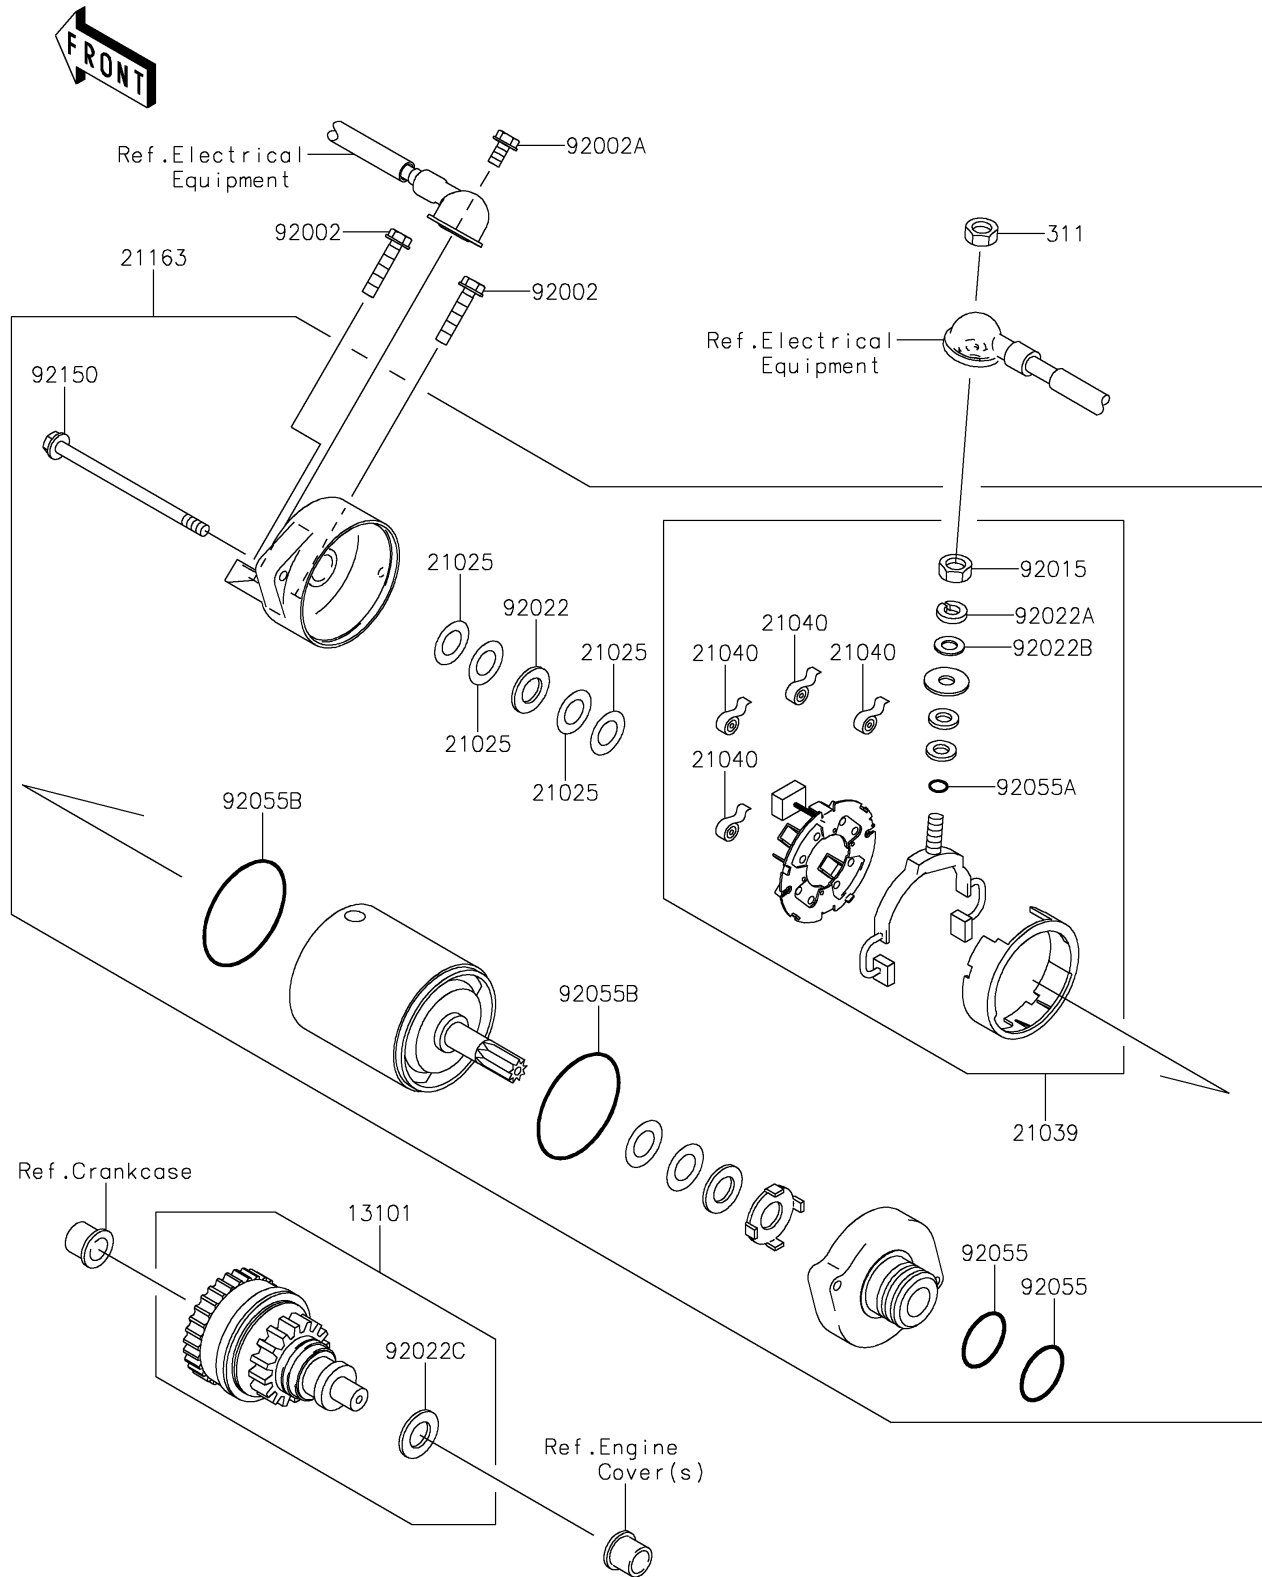

## 2019 Jet Ski® Ultra® 310X PARTS DIAGRAM

Starter Motor

E1840

## 2019 Jet Ski® Ultra® 310X PARTS LIST

Starter Motor

ITEM NAME	PART NUMBER	QUANTITY
GEAR-ASSY (Ref # 13101)	13101-3710	1
WASHER,9.1X18X0.2 (Ref # 21025)	21025-011	1
BRUSH,CARBON (Ref # 21039)	21039-3703	1
SPRING-BRUSH (Ref # 21040)	21040-1055	1
STARTER-ELECTRIC (Ref # 21163)	21163-3721	1
NUT-HEX,6MM (Ref # 311)	311R0600	1
BOLT,6X25 (Ref # 92002)	92002-3714	1
BOLT,6X12 (Ref # 92002A)	92002-3763	1
NUT,6MM (Ref # 92015)	92015-3710	1
WASHER,9.1X18X0.8 (Ref # 92022)	92022-1132	1
WASHER,6MM (Ref # 92022A)	92022-3711	1
WASHER,6MM (Ref # 92022B)	92022-3713	1
WASHER,12X24X1.0 (Ref # 92022C)	92022-3731	1
RING-O (Ref # 92055)	92055-1276	1
RING-O,4.5X2.0 (Ref # 92055A)	92055-1370	1
RING-O,STARTER MOTOR (Ref # 92055B)	92055-1381	1
BOLT (Ref # 92150)	92150-3772	1