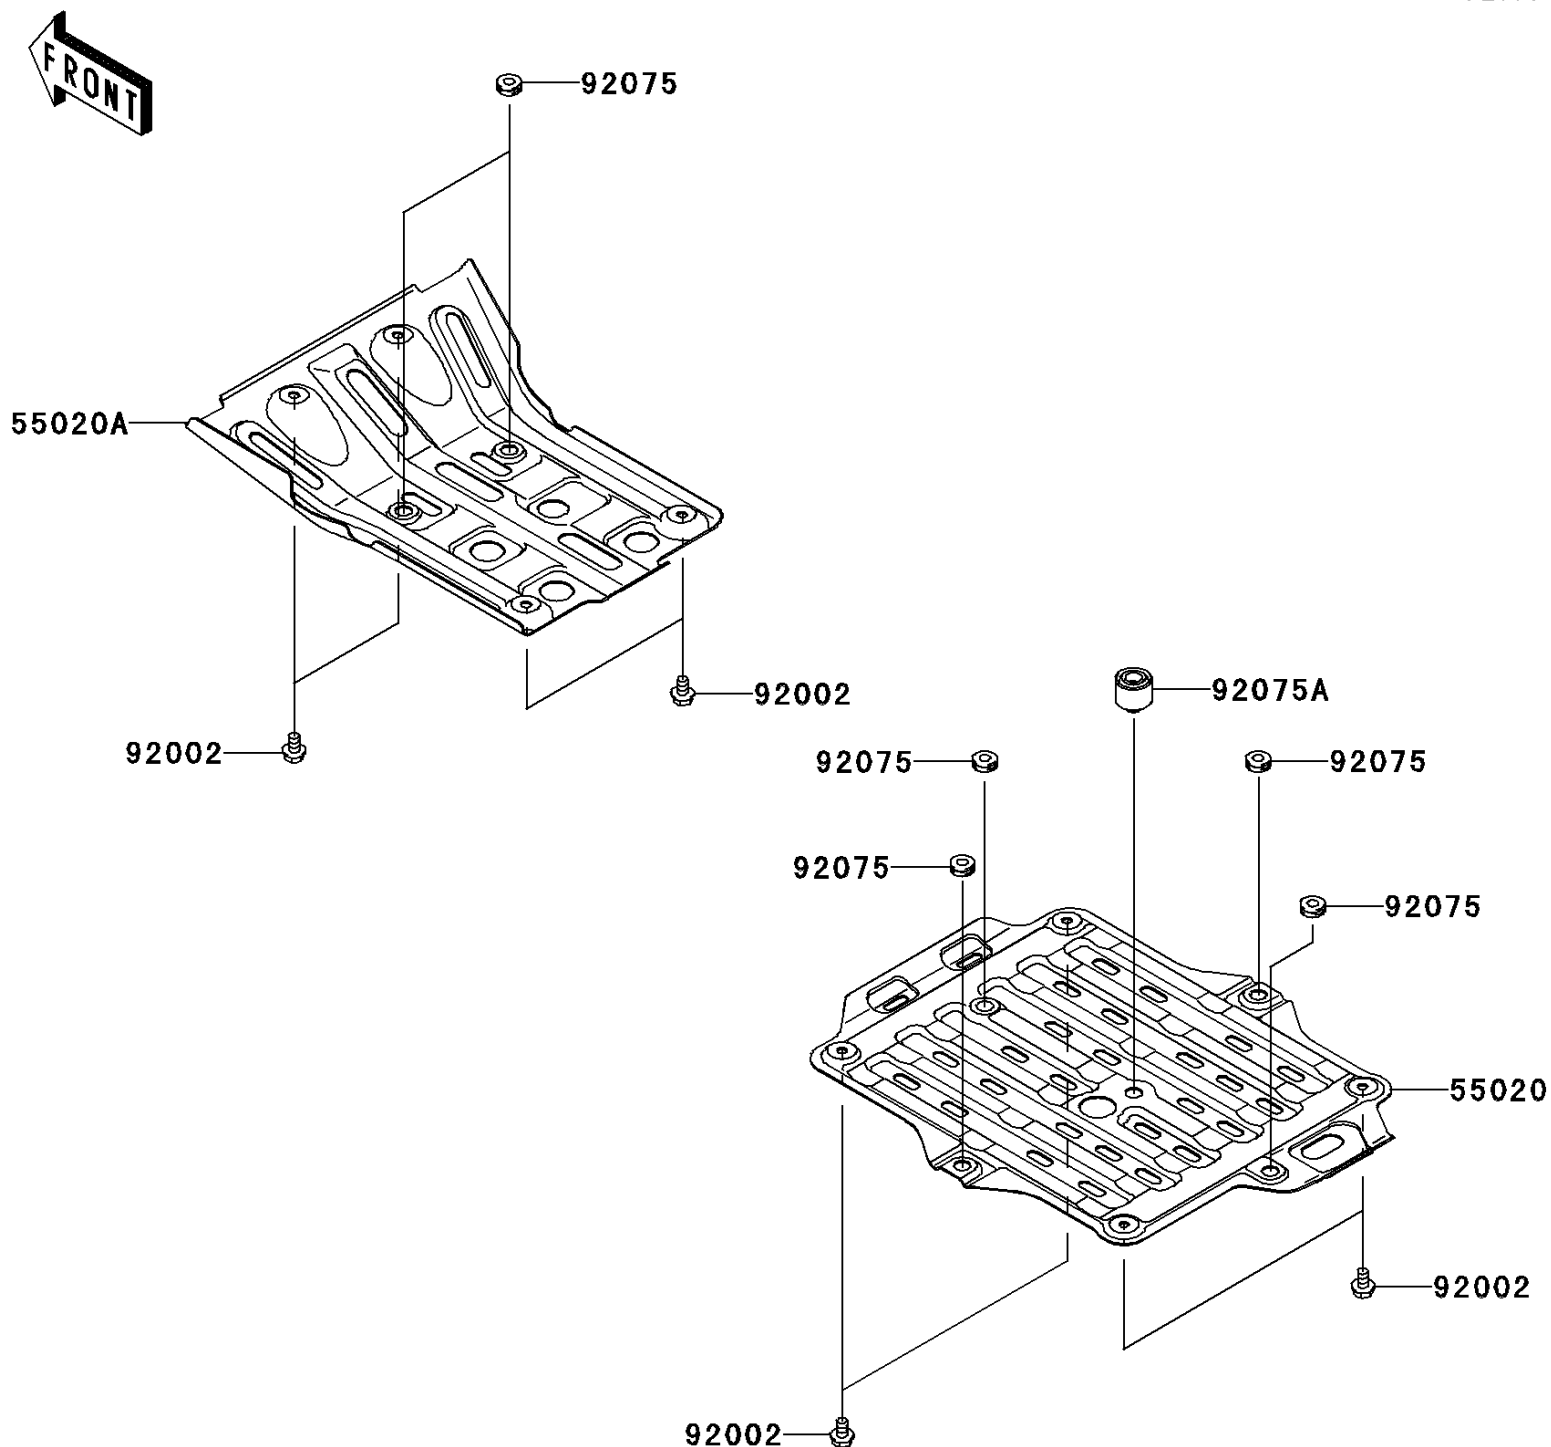

## 2006 Prairie® 700 4x4 Team Green™ Special Edition PARTS DIAGRAM

Optional Parts(Guard)

F2890

## 2006 Prairie® 700 4x4 Team Green™ Special Edition PARTS LIST

Optional Parts(Guard)

ITEM NAME	PART NUMBER	QUANTITY
GUARD,ENGINE,UNDER (Ref # 55020)	55020-1712	1
GUARD,FRONT SKID,M.GRAYSTONE (Ref # 55020A)	55020-1748-379	1
BOLT,6X10 (Ref # 92002)	92002-1449	1
DAMPER (Ref # 92075)	92075-051	1
DAMPER (Ref # 92075A)	92075-1002	1