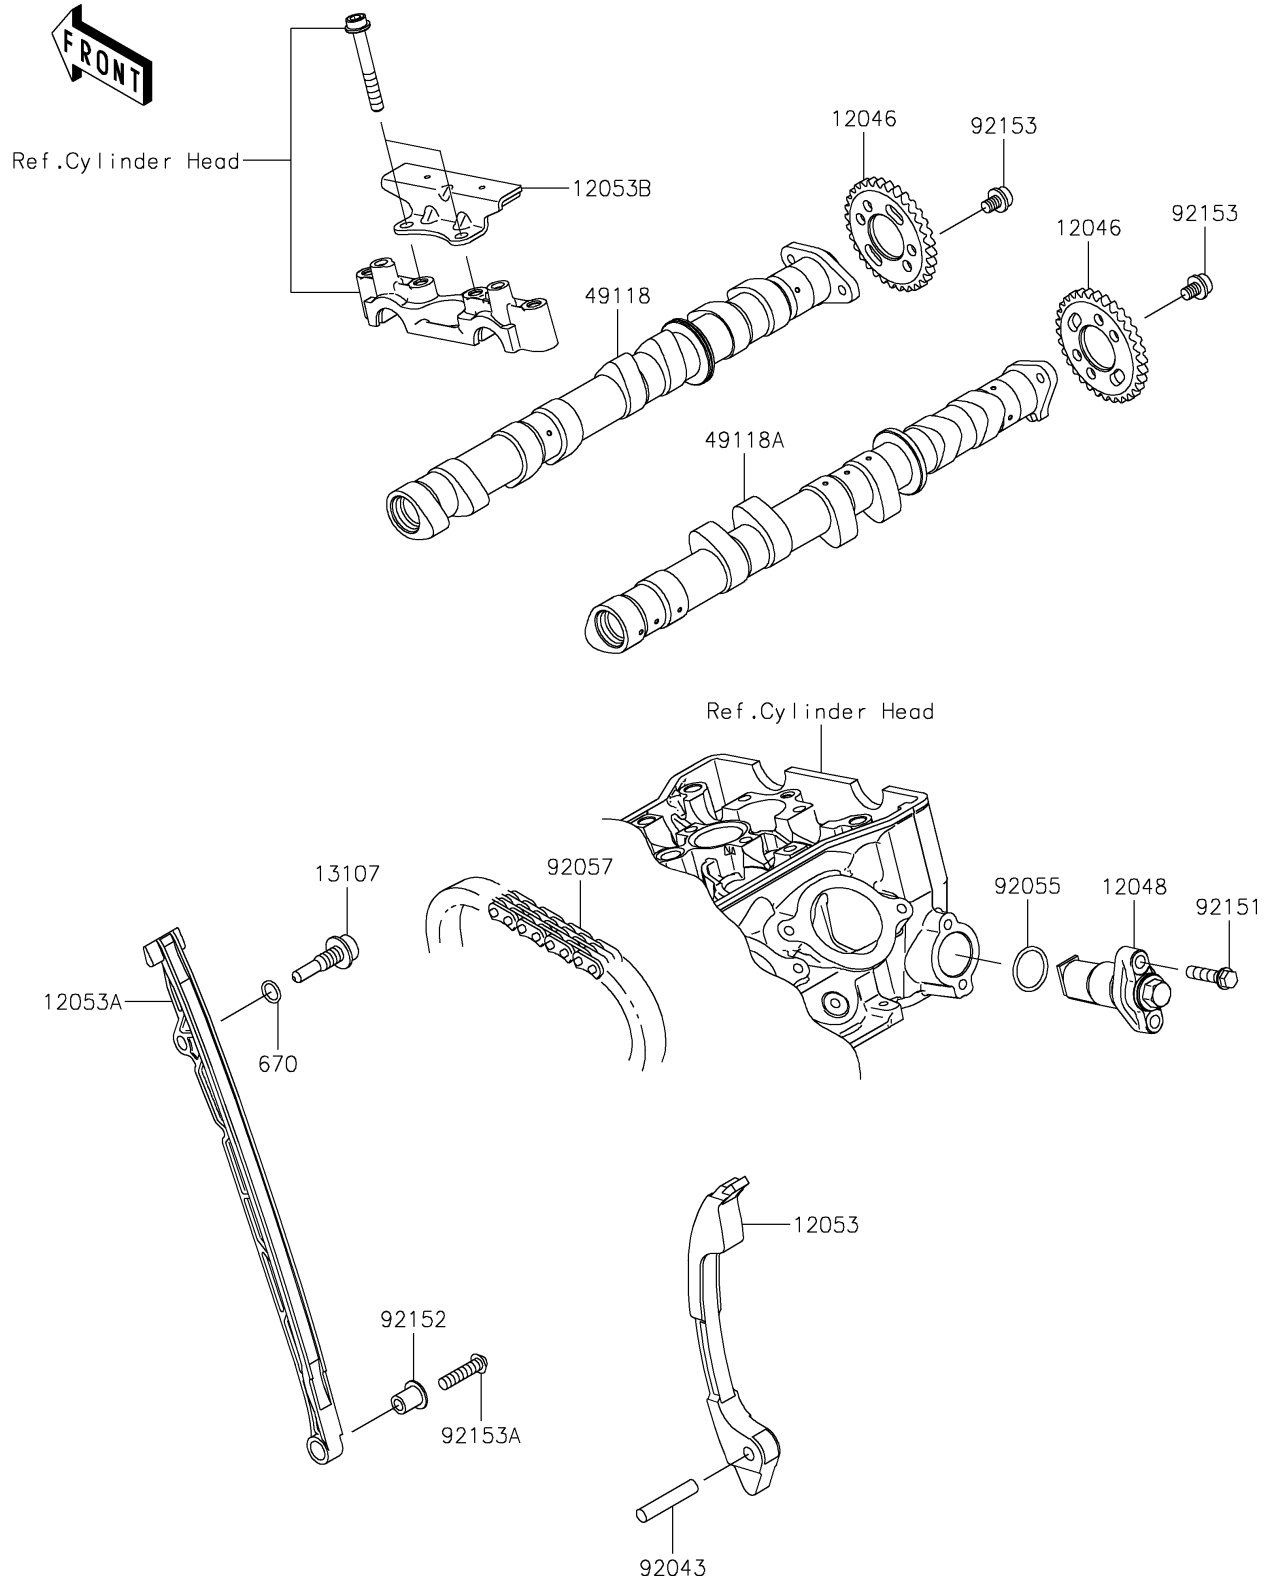

2019 NINJA® ZX™-6R ABS PARTS DIAGRAM

Camshaft(s)/Tensioner

E1230

2019 NINJA® ZX™-6R ABS PARTS LIST

Camshaft(s)/Tensioner

ITEM NAME	PART NUMBER	QUANTITY
SPROCKET,32T (Ref # 12046)	12046-0073	1
TENSIONER-ASSY (Ref # 12048)	12048-1181	1
GUIDE-CHAIN,RR (Ref # 12053)	12053-0085	1
GUIDE-CHAIN,FR (Ref # 12053A)	12053-0158	1
GUIDE-CHAIN,UPP (Ref # 12053B)	12053-0159	1
SHAFT,CHAIN GUIDE (Ref # 13107)	13107-0157	1
CAMSHAFT-COMP,EXHAUST (Ref # 49118)	49118-0752	1
CAMSHAFT-COMP,INTAKE (Ref # 49118A)	49118-0779	1
O RING,9MM (Ref # 670)	670D1509	1
PIN,7X36.4 (Ref # 92043)	92043-0114	1
RING-O,18.8X1.9 (Ref # 92055)	92055-086	1
CHAIN,CAM (Ref # 92057)	92057-1531	1
BOLT,FLANGED-SMALL,6X25 (Ref # 92151)	92151-1930	1
COLLAR (Ref # 92152)	92152-0413	1
BOLT,FLANGED,6X8 (Ref # 92153)	92153-0455	1
BOLT,TORX,6X25 (Ref # 92153A)	92153-1640	1