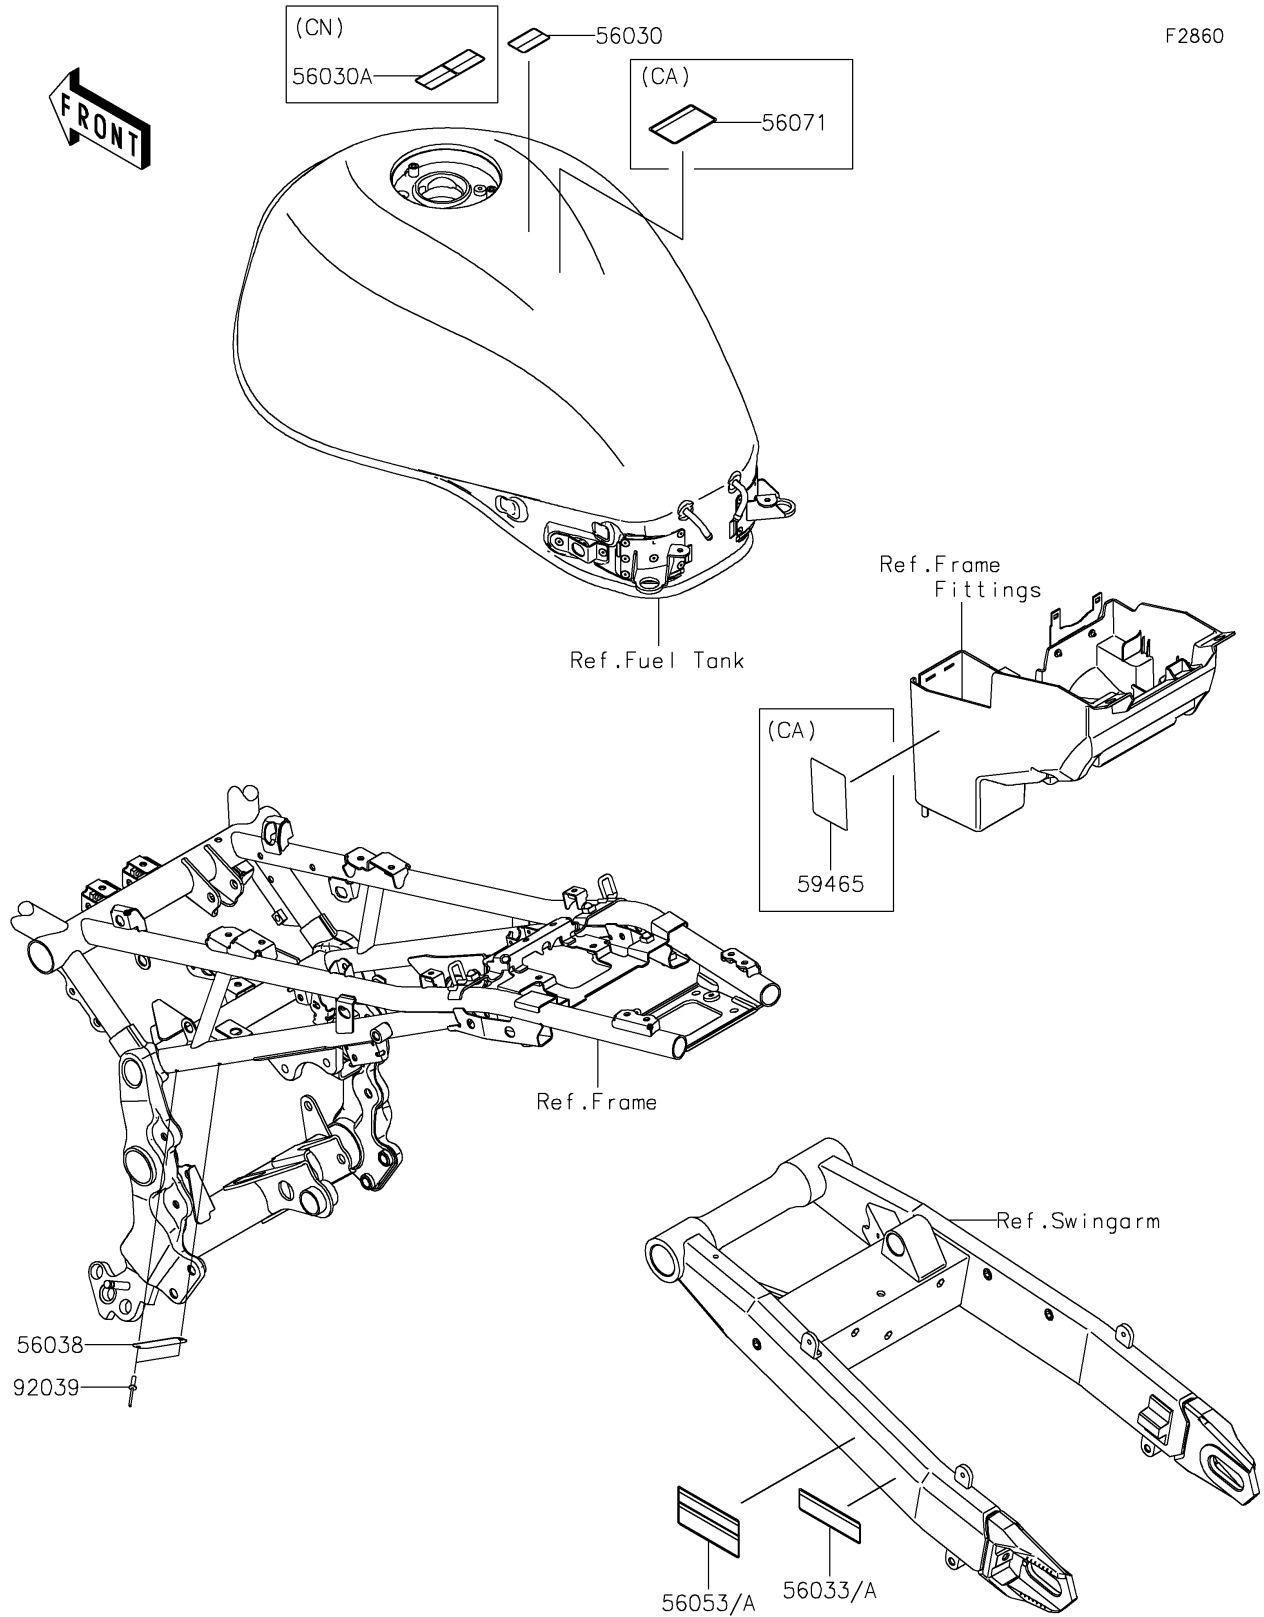

2019 PARTS DIAGRAM

Labels

2019 PARTS LIST

Labels

| ITEM NAME | PART NUMBER | QUANTITY |
|--|-------------|----------|
| LABEL,GASOLINE (Ref # 56030A) | 56030-0358 | 1 |
| LABEL-MANUAL,CHAIN (Ref # 56033) | 56033-1427 | 1 |
| LABEL-MANUAL,CHAIN (Ref # 56033A) | 56033-1428 | 1 |
| LABEL-BRAND,KAWASAKI (Ref # 56038) | 56038-1054 | 1 |
| LABEL-SPECIFICATION,TIRE&LOAD (Ref # 56053) | 56053-1444 | 1 |
| LABEL-SPECIFICATION,TIRE&LOAD (Ref # 56053A) | 56053-1445 | 1 |
| RIVET (Ref # 92039) | 92039-1251 | 1 |