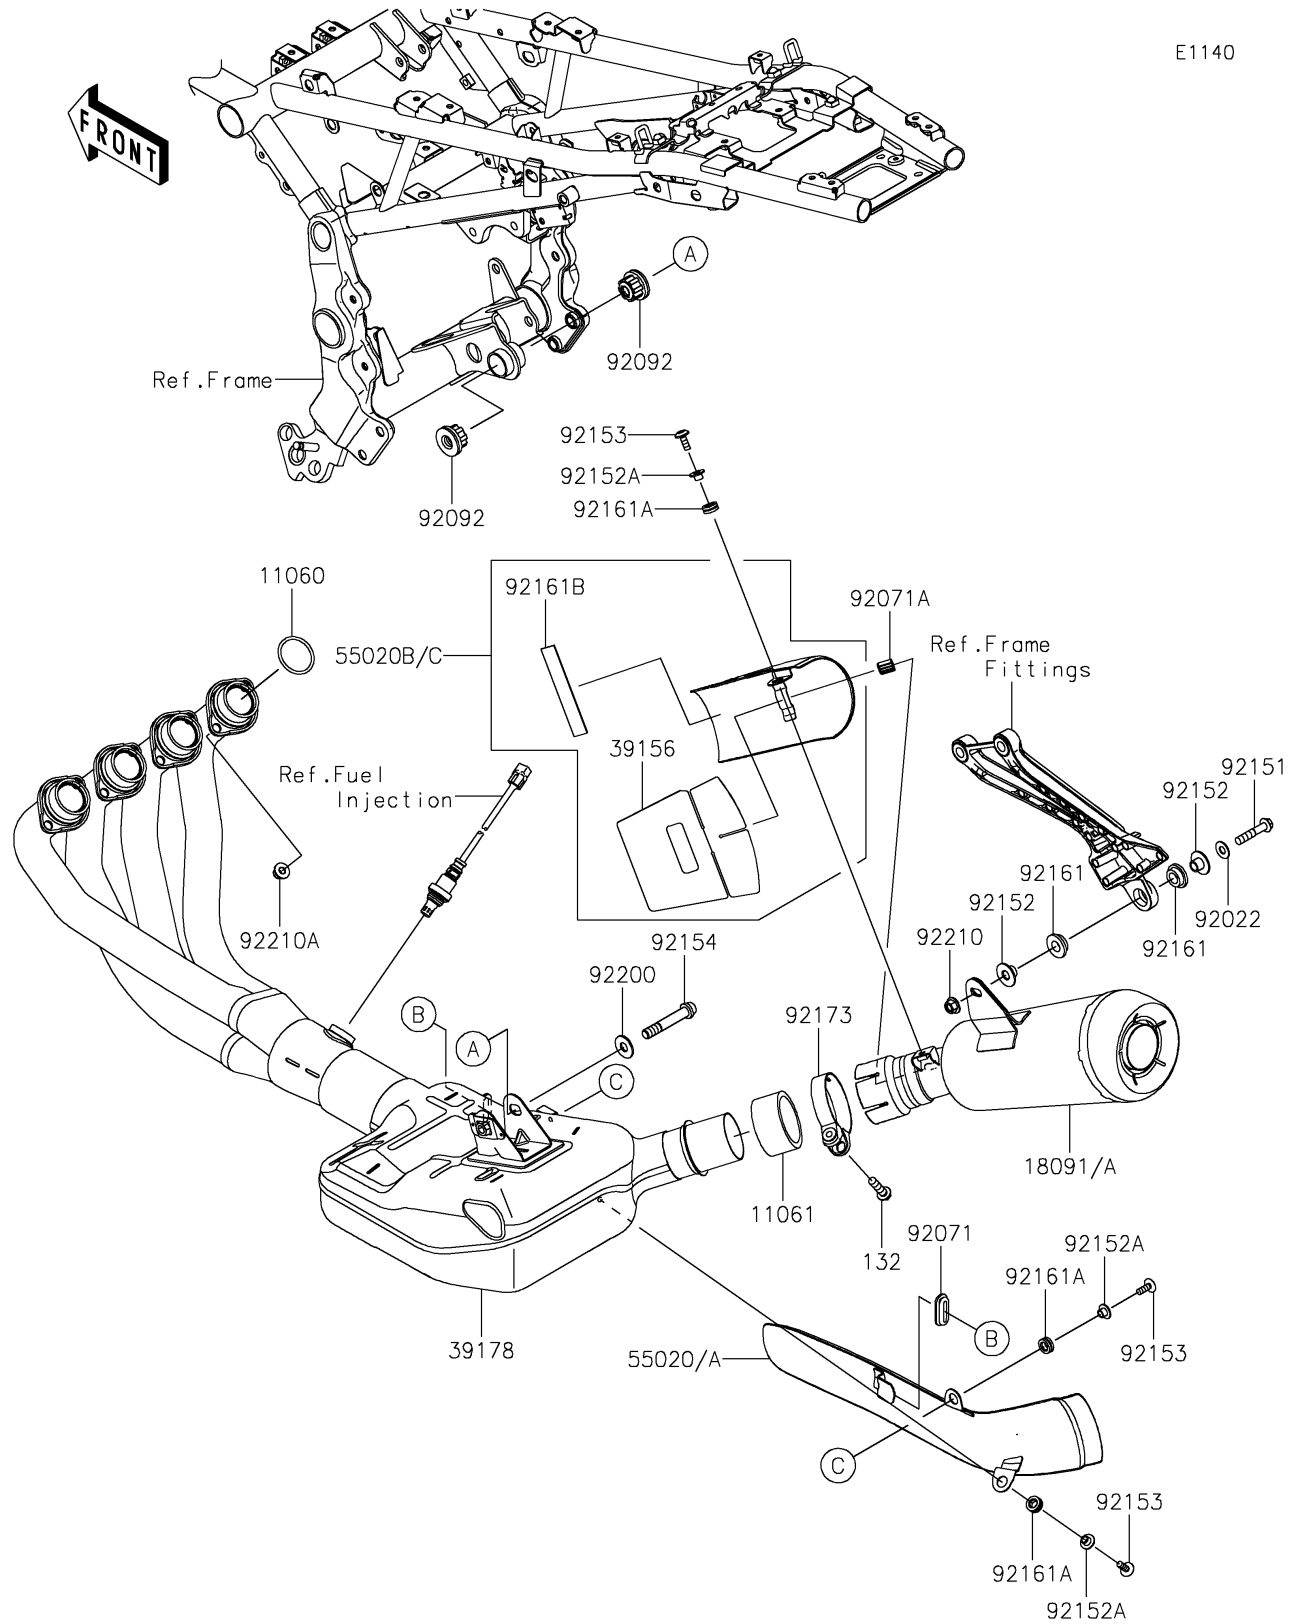

2019 PARTS DIAGRAM

Muffler(s)

E1140

2019 PARTS LIST

Muffler(s)

ITEM NAME	PART NUMBER	QUANTITY
GASKET,EXHAUST PIPE HOLDER (Ref # 11060)	11060-1103	1
GASKET,50.8X62X30 (Ref # 11061)	11061-0447	1
BOLT-FLANGED-SMALL,8X30 (Ref # 132)	132BC0830	1
BODY-COMP-MUFFLER (Ref # 18091)	18091-1132	1
PAD (Ref # 39156)	39156-2353	1
MANIFOLD-COMP-EXHAUST (Ref # 39178)	39178-0336	1
GUARD,FR (Ref # 55020)	55020-2180	1
GUARD,RR (Ref # 55020B)	55020-2237	1
WASHER,8.5X19X1.2 (Ref # 92022)	92022-3730	1
GROMMET (Ref # 92071)	92071-0752	1
GROMMET (Ref # 92071A)	92071-1270	1
BUSHING-RUBBER (Ref # 92092)	92092-1081	1
BOLT,FLANGED,8X40 (Ref # 92151)	92151-1532	1
COLLAR (Ref # 92152)	92152-0188	1
COLLAR,6.3X8.3X16 (Ref # 92152A)	92152-0286	1
BOLT,SOCKET,6X16 (Ref # 92153)	92153-1526	1
BOLT,SOCKET (Ref # 92154)	92154-1281	1
DAMPER (Ref # 92161)	92161-0135	1
DAMPER (Ref # 92161A)	92161-0306	1
DAMPER (Ref # 92161B)	92161-2100	1
CLAMP,64.5MM (Ref # 92173)	92173-0284	1
WASHER,10.5X25X2.0 (Ref # 92200)	92200-1377	1
NUT,8MM (Ref # 92210)	92210-0121	1
NUT,CAP,8MM (Ref # 92210A)	92210-1132	1