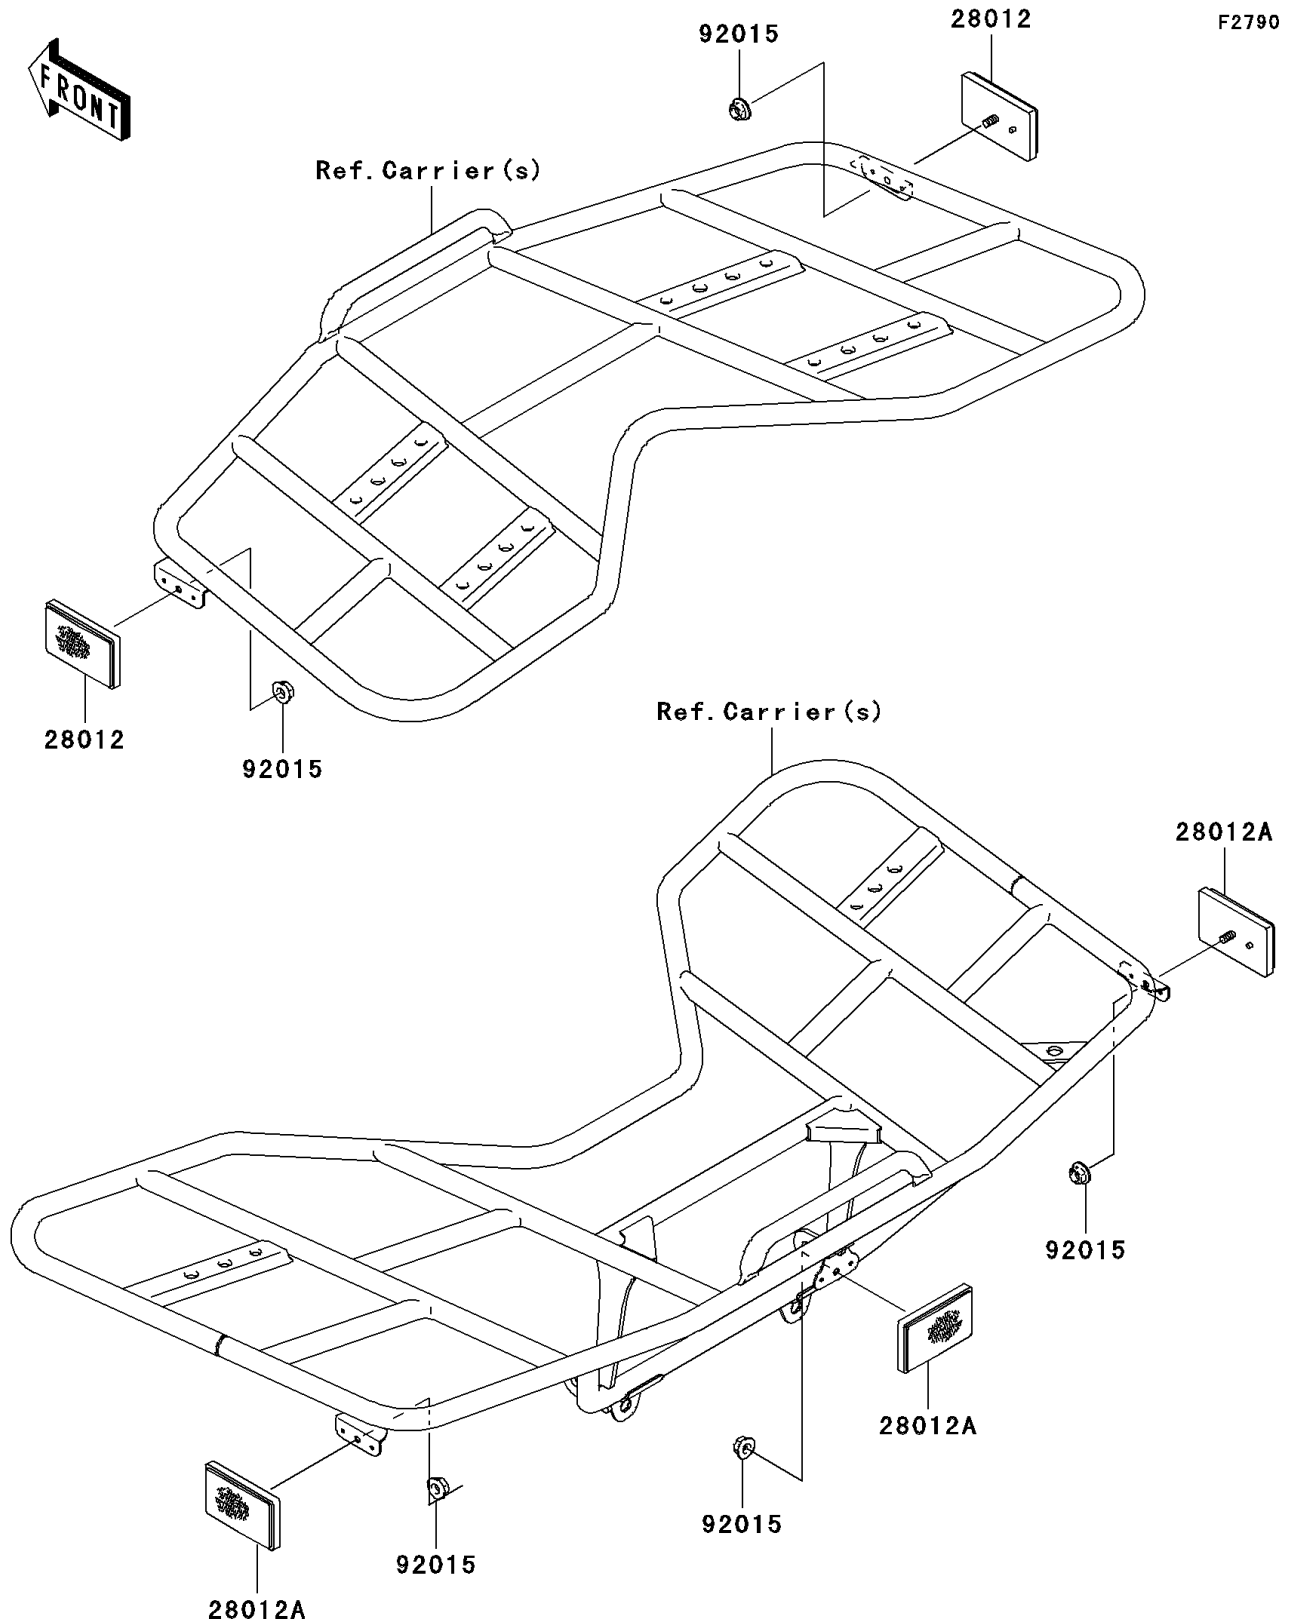

2005 Prairie® 700 4x4 Team Green™ Special Edition PARTS DIAGRAM

Reflectors(CN)

2005 Prairie® 700 4x4 Team Green™ Special Edition PARTS LIST

Reflectors(CN)

ITEM NAME	PART NUMBER	QUANTITY
REFLECTOR-REFLEX (Ref # 28012)	28012-1003	1
REFLECTOR-REFLEX (Ref # 28012A)	28012-1088	1
NUT,FLANGED,5MM (Ref # 92015)	92015-1259	1