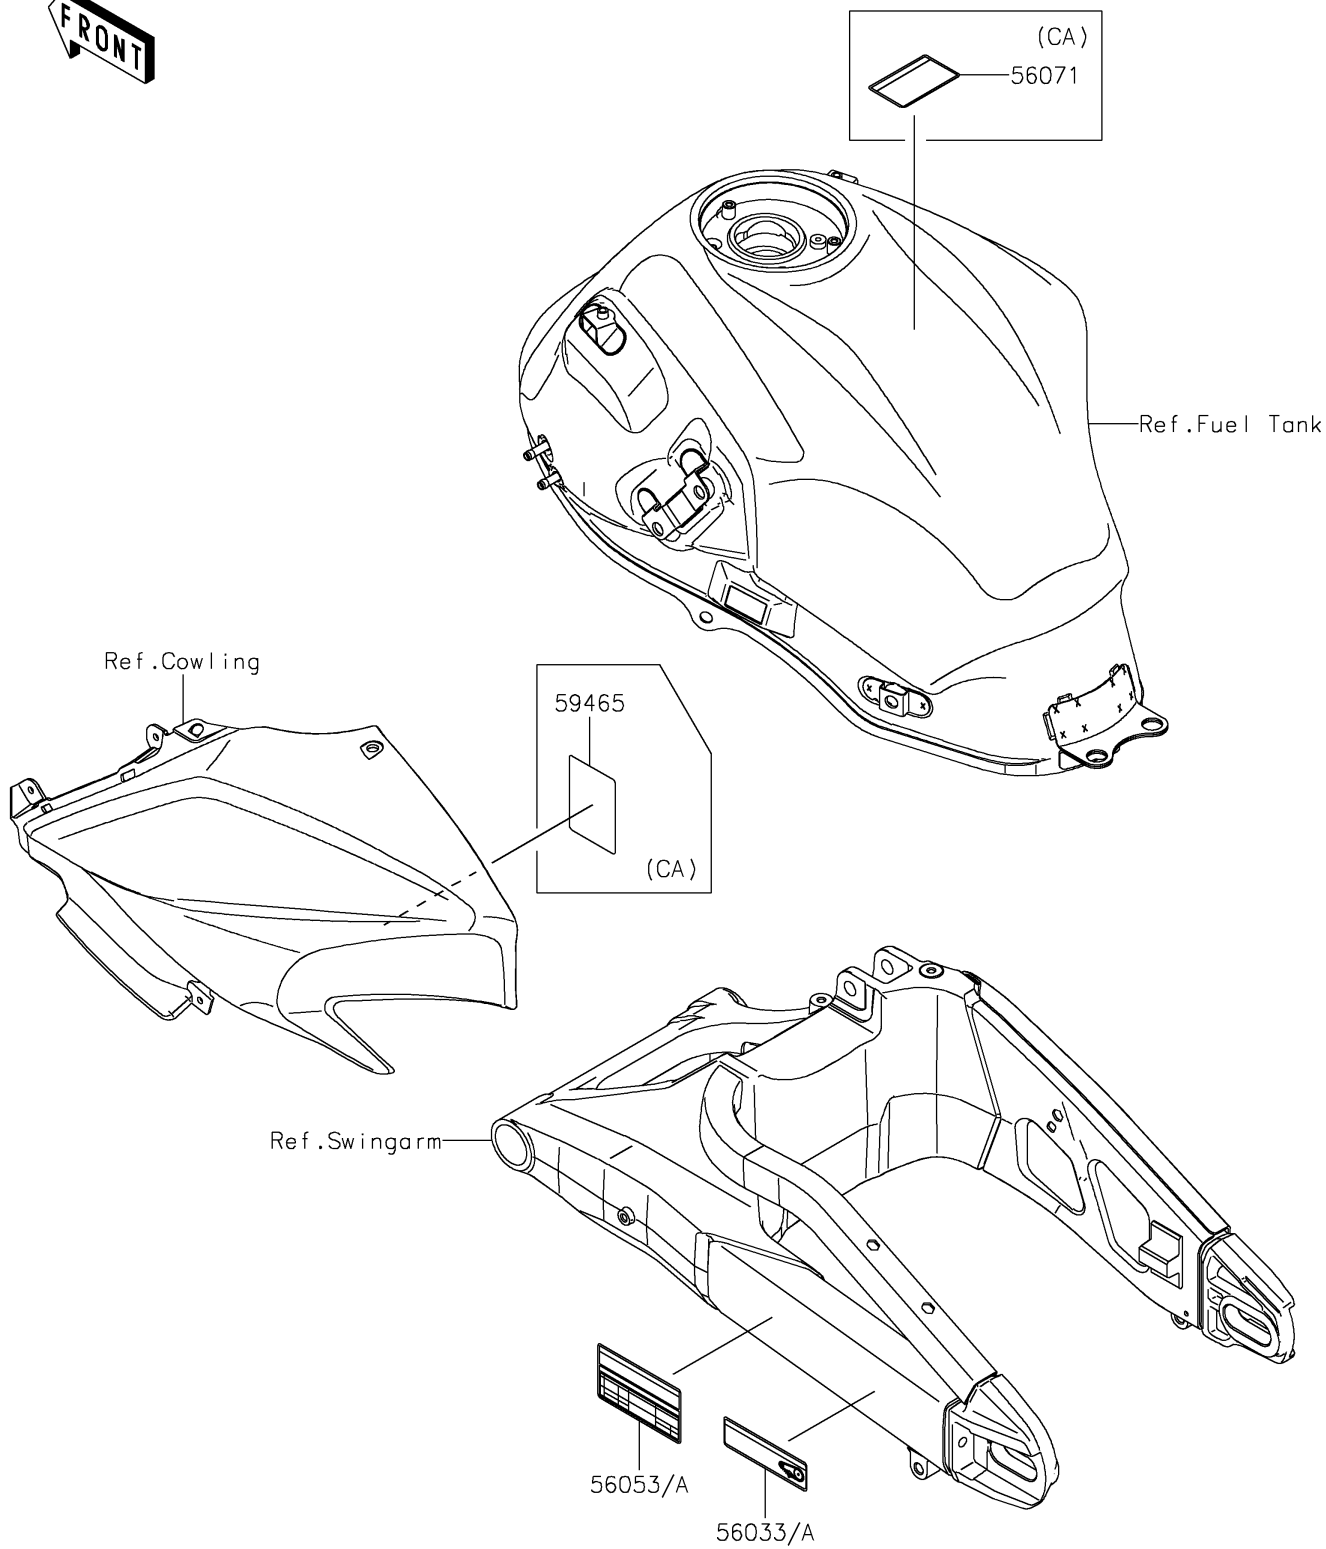

2019 PARTS DIAGRAM

Labels

F2860

2019 PARTS LIST

Labels

ITEM NAME	PART NUMBER	QUANTITY
LABEL-MANUAL,CHAIN (Ref # 56033)	56033-0884	1
LABEL-MANUAL,CHAIN (Ref # 56033A)	56033-0887	1
LABEL-SPECIFICATION,TIRE&LOAD (Ref # 56053)	56053-1476	1
LABEL-SPECIFICATION,TIRE&LOAD (Ref # 56053A)	56053-1477	1